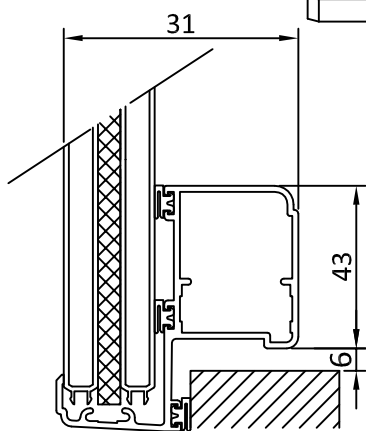

"CF" - SCURETTO COIBENTATO - TELAIO IN VISTA - COVER TWIN

605

(senza maggiorazione)

606

(con maggiorazione)  
(vedi listino)