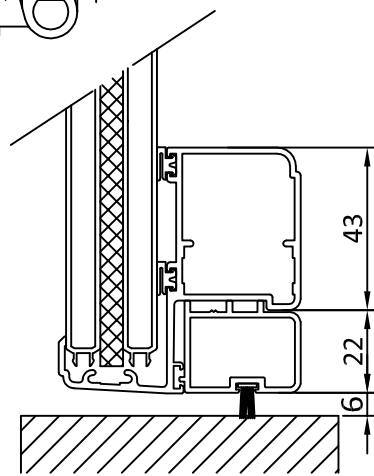

"CF" - SCURETTO COIBENTATO - TELAIO IN VISTA - COVER TWIN

605

(senza maggiorazione)

606

(con maggiorazione)  
(vedi listino)