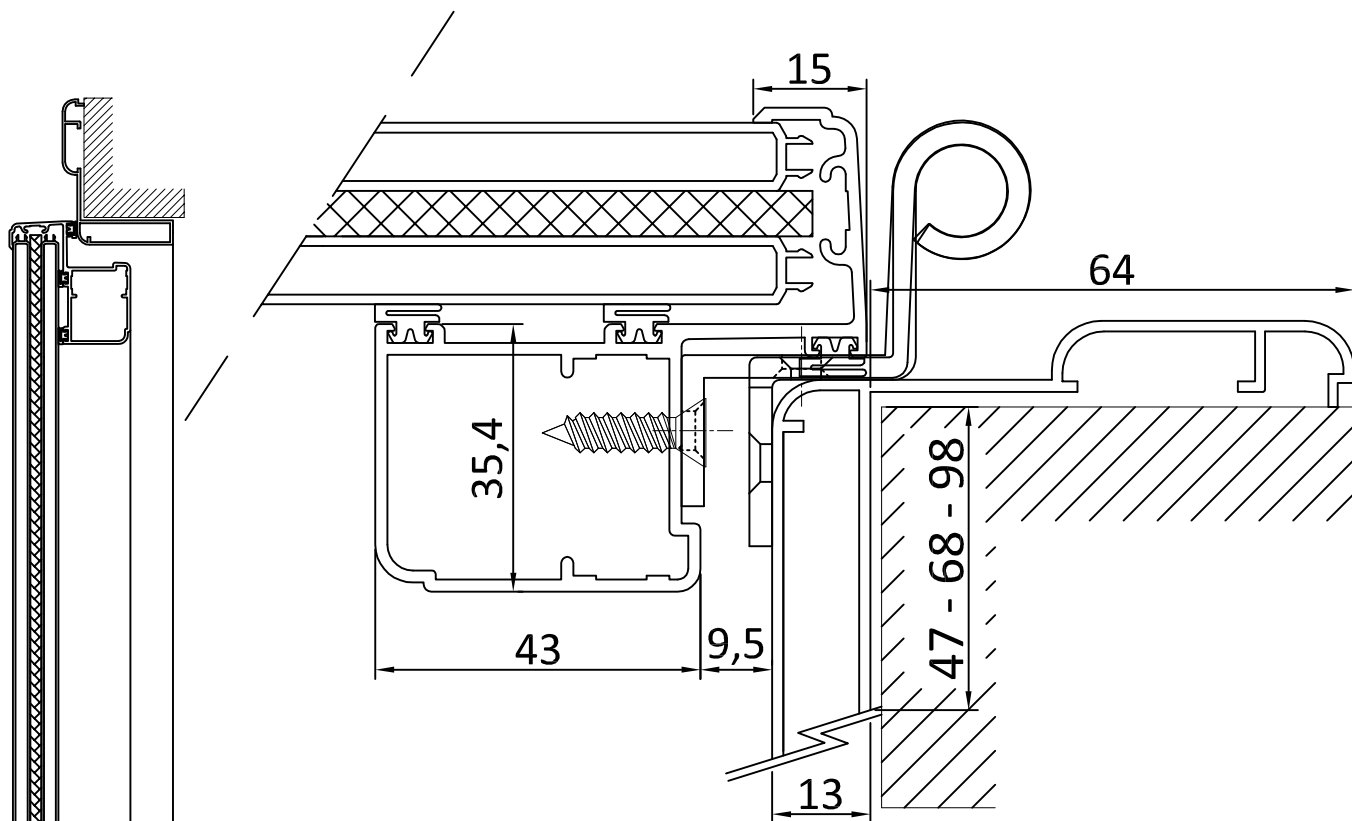

"CF" - SCURETTO COIBENTATO - TELAIO IN VISTA - COVER TWIN

605

(senza maggiorazione)

606

(con maggiorazione)  
(vedi listino)