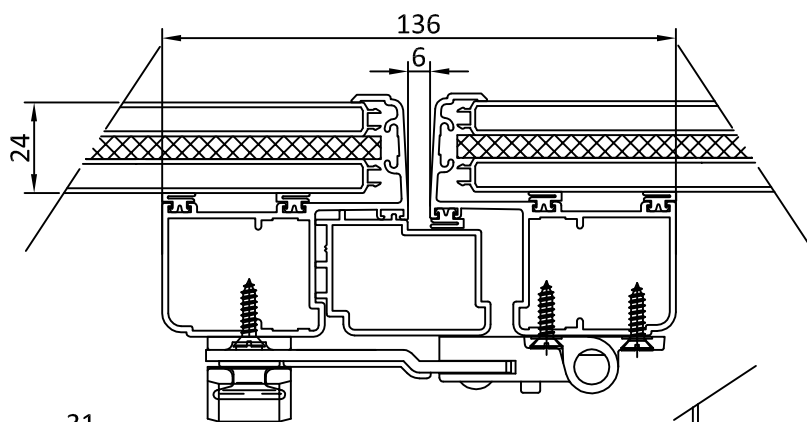

"CF" - SCURETTO COIBENTATO - TELAIO IN VISTA - COVER TWIN

605

(senza maggiorazione)

606

(con maggiorazione)  
(vedi listino)