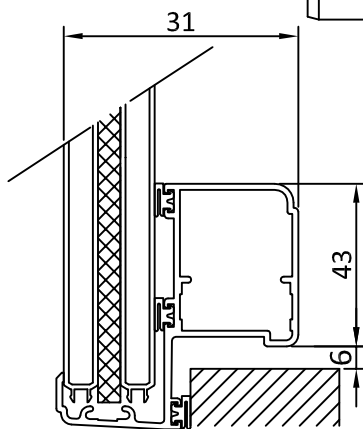

"MF" - SCURETTO COIBENTATO - TELAIO A SCOMPARSA - EVOLUTION FIX TWIN

605
(senza maggiorazione)

606
(con maggiorazione)
(vedi listino)