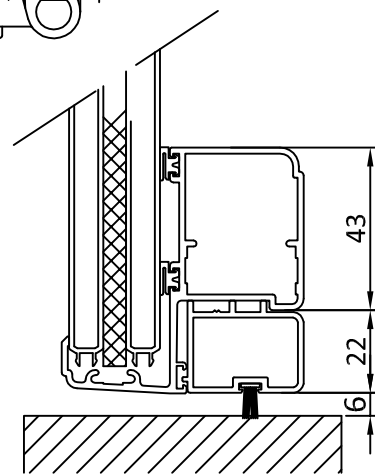

"MF" - SCURETTO COIBENTATO - TELAIO A SCOMPARSA - EVOLUTION FIX TWIN

605
(senza maggiorazione)

606
(con maggiorazione)
(vedi listino)