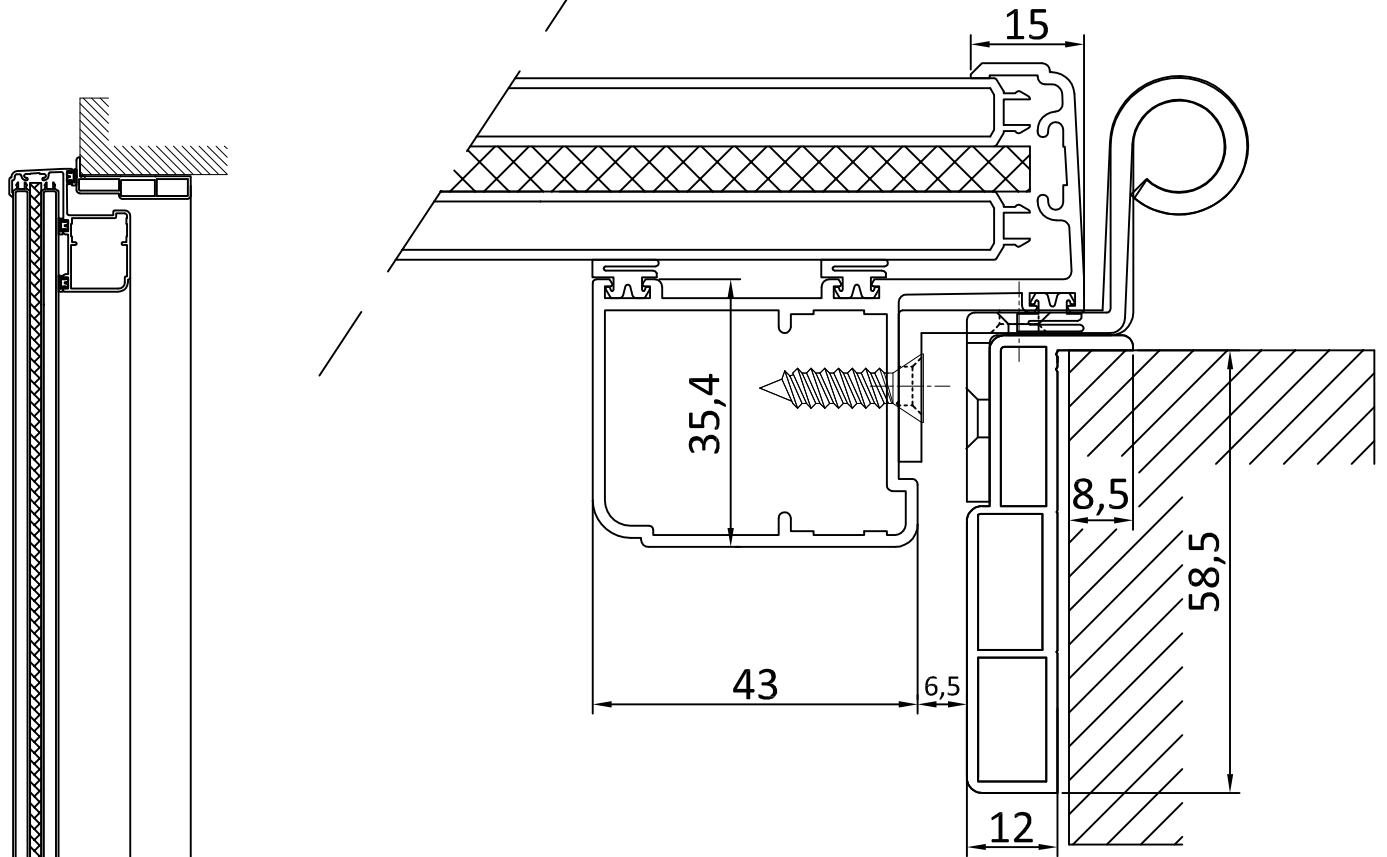

"MF" - SCURETTO COIBENTATO - TELAIO A SCOMPARSA - EVOLUTION FIX TWIN

605
(senza maggiorazione)

606
(con maggiorazione)
(vedi listino)