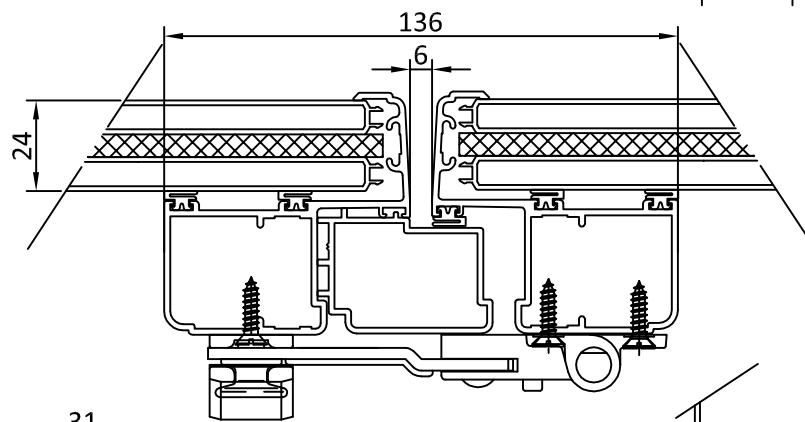

"MF" - SCURETTO COIBENTATO - TELAIO A SCOMPARSA - EVOLUTION FIX TWIN

605
(senza maggiorazione)

606
(con maggiorazione)
(vedi listino)