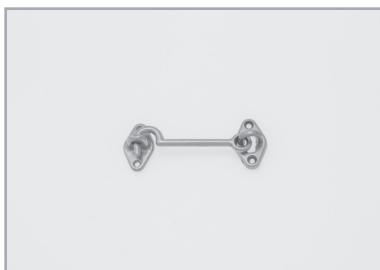

Accessori

FERMASCURI

COD. 501
Grillo standard vite corta

COD. 502
Grillo standard vite lunga

COD. 503
Grillo doppio vite corta

COD. 504
Grillo doppio vite lunga

cod. 505
Spessori grillo mm 7/15

COD. 506
Ometto metallo vite corta

Accessori

FERMASCURI

COD. 513
Fermascuro a scatto Maico da abbinare a perno portante

COD. 514
Fermascuro doppio a scatto Maico da abbinare a perno portante

COD. 515, 516, 517, 518, 519
Perno portante da:
mm 96, 140, 180, 215, 265

Accessori

FERMASCURI

COD. 525
Piemontese + paracolpi

COD. 526
Moschettone pvc nero

COD. 527
Moschettone ottone

COD. 528
Ferma anta a pedale

cod. 529
Gancio ottone

cod. 530
Ferma scuro Mod. Bruco