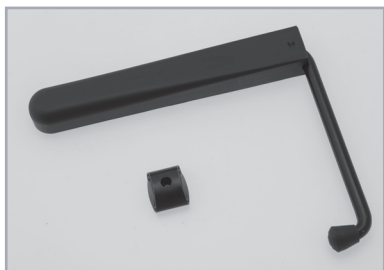

Accessori

FERMASCURI

COD. 501
Grillo standard vite corta

COD. 502
Grillo standard vite lunga

COD. 503
Grillo doppio vite corta

COD. 504
Grillo doppio vite lunga

cod. 505
Spessori grillo mm 7/15

COD. 506
Ometto metallo vite corta

Accessori

FERMASCURI

COD. 513
Fermascuro a scatto Maico da abbinare a perno portante

COD. 514
Fermascuro doppio a scatto Maico da abbinare a perno portante

COD. 515, 516, 517, 518, 519
Perno portante da:
mm 96, 140, 180, 215, 265

COD. 520
Fermascuro comfort Maico finestra

COD. 521
Fermascuro comfort Maico porta finestra

COD. 522
Fermascuro abaco AGB

COD. 523
Fermascuro estensibile di sicurezza in acciaio inox per finestra 1A

COD. 524
Fermascuro estensibile di sicurezza in acciaio inox per finestra 2A

Accessori

FERMASCURI

COD. 525
Piemontese + paracolpi

COD. 526
Moschettone pvc nero

COD. 527
Moschettone ottone

COD. 528
Ferma anta a pedale

cod. 529
Gancio ottone

cod. 530
Ferma scuro Mod. Bruco