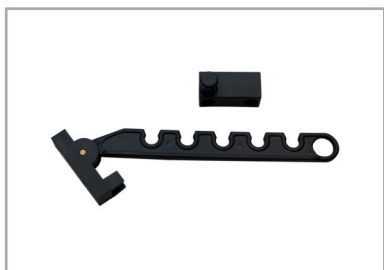

Accessori

FERMASCURI

COD. 513
Fermascuro a scatto Maico da abbinare a perno portante

COD. 514
Fermascuro doppio a scatto Maico da abbinare a perno portante

COD. 515, 516, 517, 518, 519
Perno portante da:
mm 96, 140, 180, 215, 265

Accessori

FERMASCURI

COD. 525
Piemontese + paracolpi

COD. 526
Moschettone pvc nero

COD. 527
Moschettone ottone

COD. 528
Ferma anta a pedale

cod. 529
Gancio ottone

cod. 530
Ferma scuro Mod. Bruco