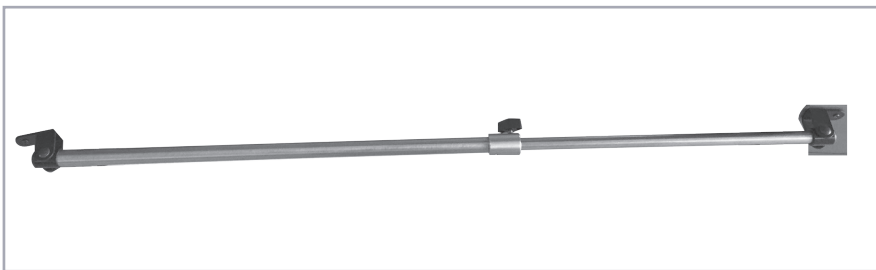

COD. 523
Fermascuro estensibile di sicurezza in acciaio inox per finestra 1A

COD. 524
Fermascuro estensibile di sicurezza in acciaio inox per finestra 2A