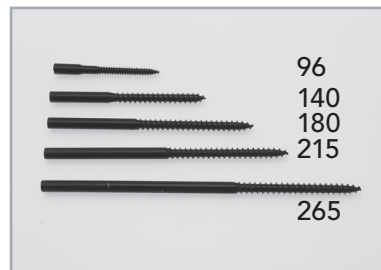

Accessori

FERMASCURI

COD. 501
Grillo standard vite corta

COD. 502
Grillo standard vite lunga

COD. 503
Grillo doppio vite corta

COD. 504
Grillo doppio vite lunga

cod. 505
Spessori grillo mm 7/15

COD. 506
Ometto metallo vite corta

COD. 507
Ometto metallo vite lunga

COD. 508
Ometto doppio in metallo vite
corta

COD. 509
Ometto doppio in metallo vite
lunga

COD. 510
Prolunga per fermascuro

COD. 511
Gancio Maico

COD. 512
Spessori gancio Maico

Accessori

FERMASCURI

COD. 513
Fermascuro a scatto Maico da abbinare a perno portante

COD. 514
Fermascuro doppio a scatto Maico da abbinare a perno portante

COD. 515, 516, 517, 518, 519
Perno portante da:
mm 96, 140, 180, 215, 265