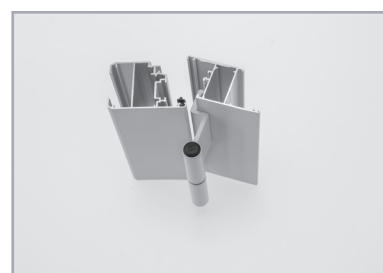

COD. 220
Cerniera zancata standard (scavalco 45/70 mm)