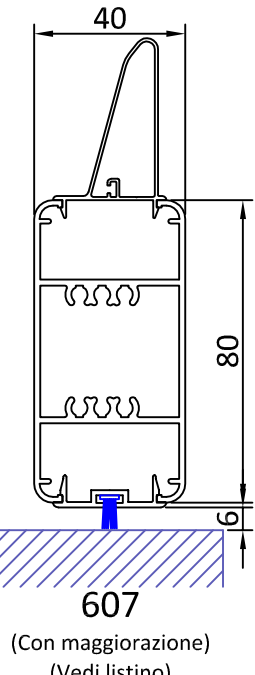

"SA 45" - OVALINA FISSA APERTA - CARDINI A MURO - LIGHT OPEN

"MA 45" - OVALINA FISSA APERTA - TELAIO A SCOMPARSO - EVOLUTION FIX OPEN

"CA 45" - OVALINA FISSA APERTA - TELAIO IN VISTA - COVER OPEN

"TA 45" - OVALINA FISSA APERTA - TELAIO TRADIZIONALE MM 25-50-75 - FRAME OPEN
 DISPONIBILE ANCHE NELLA VERSIONE TELAIO RIDOTTO T23 (Vedi "SISTEMI DI FISSAGGIO")