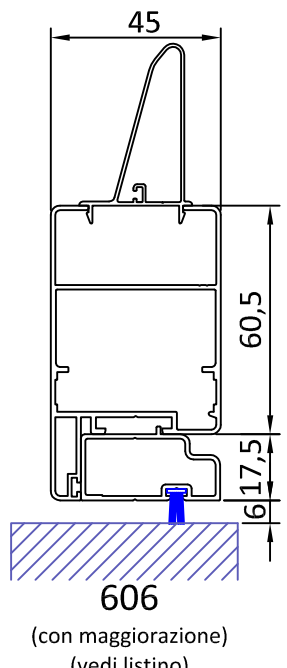

"SA 45" - OVALINA FISSA APERTA - CARDINI A MURO - LIGHT OPEN

"MA 45" - OVALINA FISSA APERTA - TELAIO A SCOMPARSO - EVOLUTION FIX OPEN

"CA 45" - OVALINA FISSA APERTA - TELAIO IN VISTA - COVER OPEN

"TA 45" - OVALINA FISSA APERTA - TELAIO TRADIZIONALE MM 25-50-75 - FRAME OPEN
 DISPONIBILE ANCHE NELLA VERSIONE TELAIO RIDOTTO T23 (Vedi "SISTEMI DI FISSAGGIO")