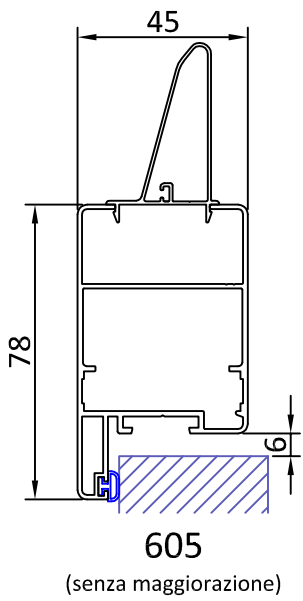

"SA 45" - OVALINA FISSA APERTA - CARDINI A MURO - LIGHT OPEN

"MA 45" - OVALINA FISSA APERTA - TELAIO A SCOMPARSO - EVOLUTION FIX OPEN

"CA 45" - OVALINA FISSA APERTA - TELAIO IN VISTA - COVER OPEN

"TA 45" - OVALINA FISSA APERTA - TELAIO TRADIZIONALE MM 25-50-75 - FRAME OPEN
 DISPONIBILE ANCHE NELLA VERSIONE TELAIO RIDOTTO T23 (Vedi "SISTEMI DI FISSAGGIO")