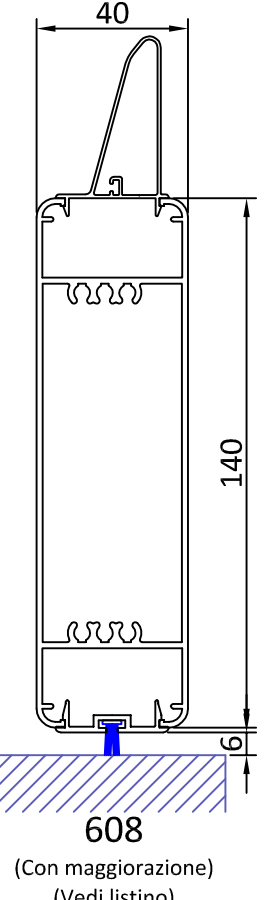

"SA 45" - OVALINA FISSA APERTA - CARDINI A MURO - LIGHT OPEN

"MA 45" - OVALINA FISSA APERTA - TELAIO A SCOMPARSO - EVOLUTION FIX OPEN

"CA 45" - OVALINA FISSA APERTA - TELAIO IN VISTA - COVER OPEN

"TA 45" - OVALINA FISSA APERTA - TELAIO TRADIZIONALE MM 25-50-75 - FRAME OPEN
 DISPONIBILE ANCHE NELLA VERSIONE TELAIO RIDOTTO T23 (Vedi "SISTEMI DI FISSAGGIO")