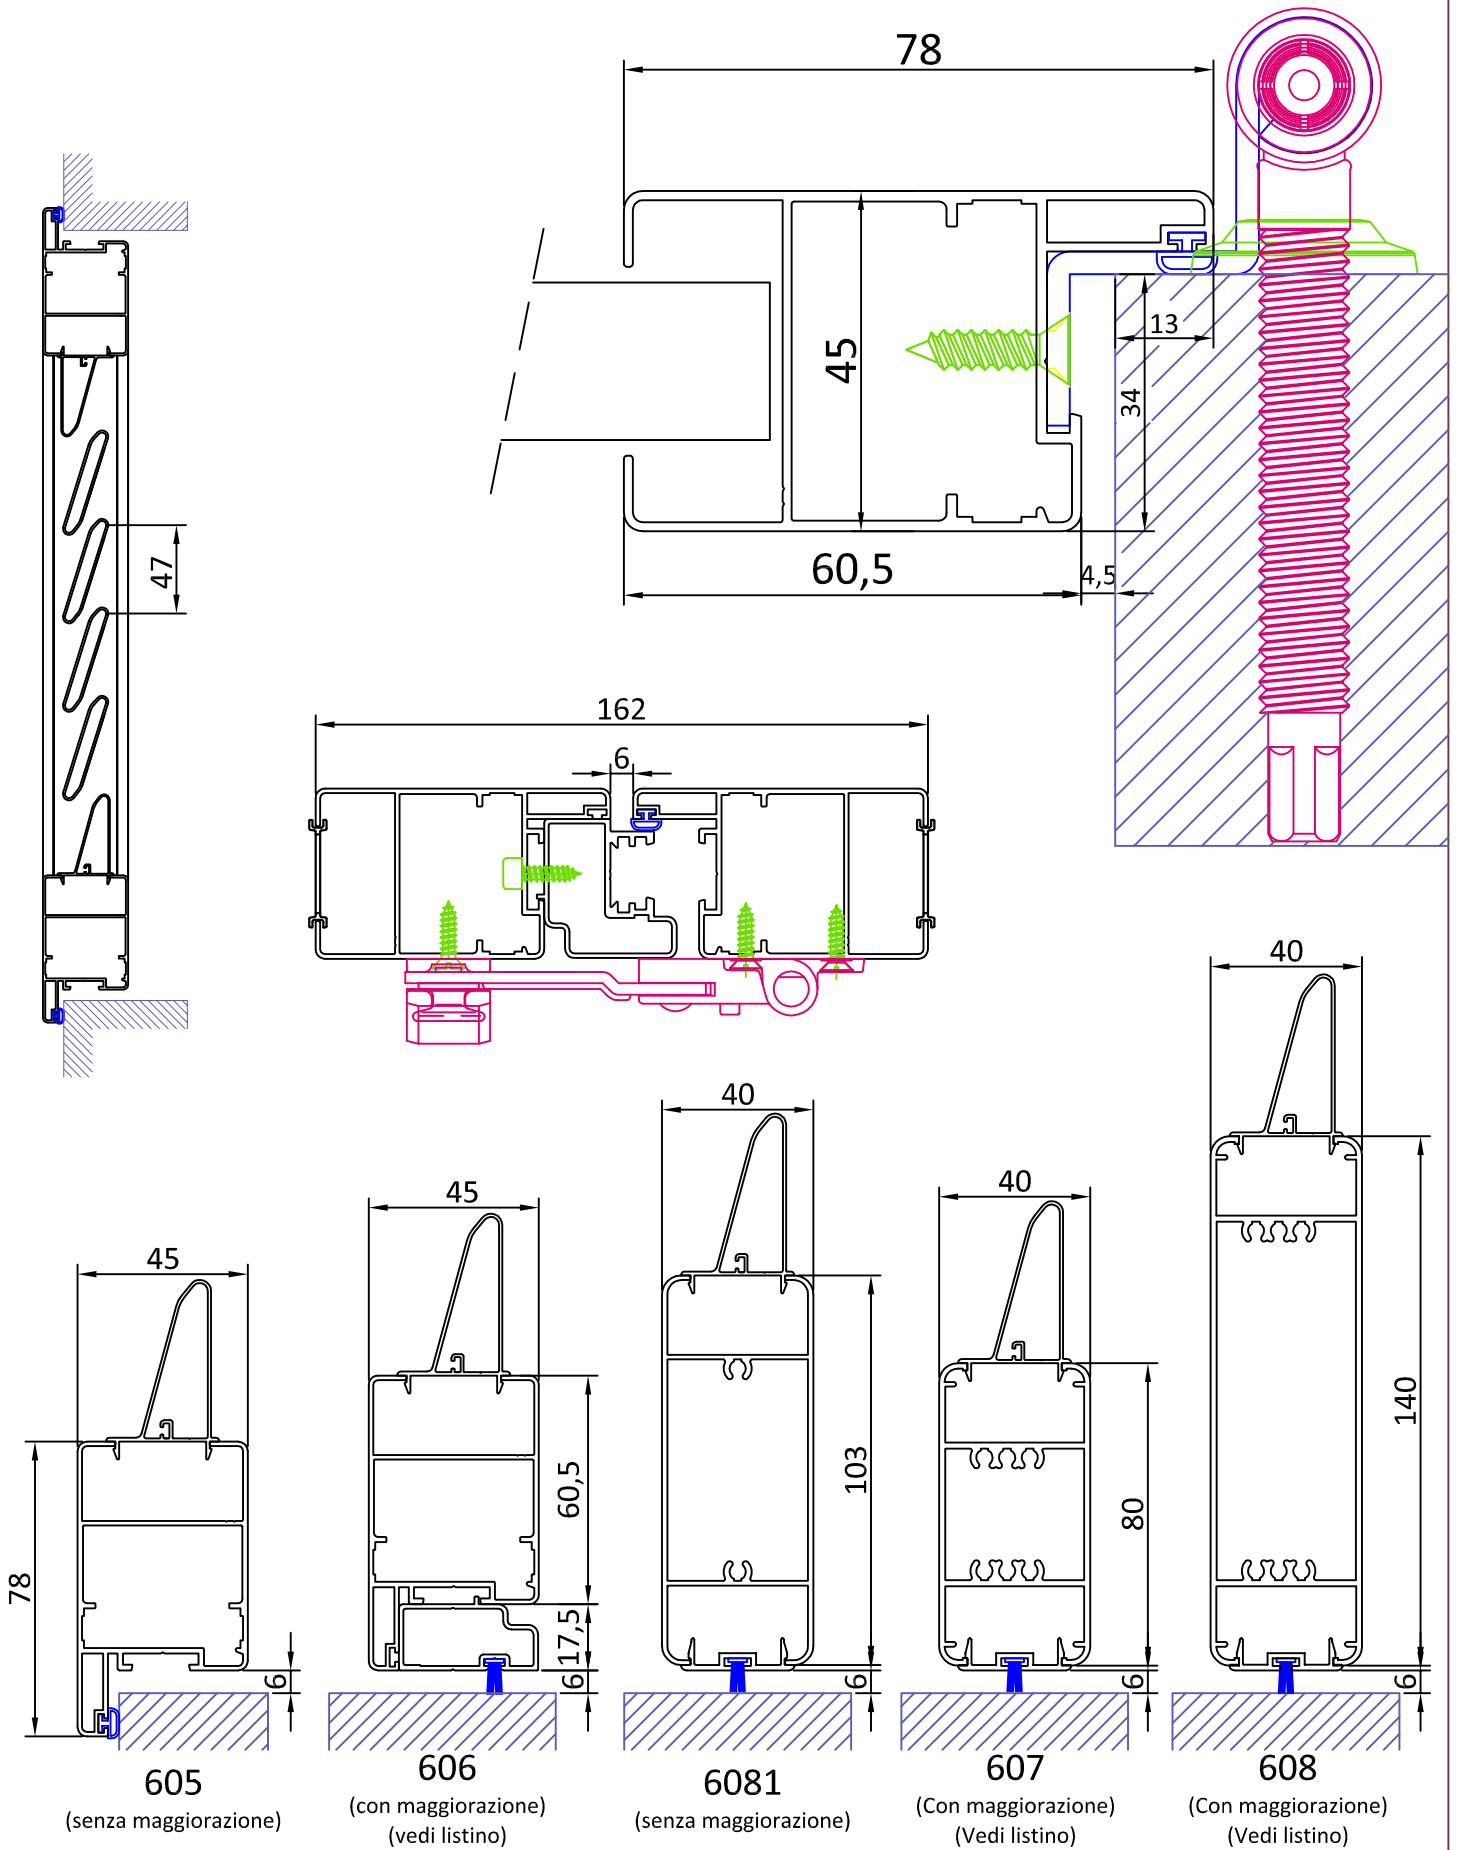

"SA 45" - OVALINA FISSA APERTA - CARDINI A MURO - LIGHT OPEN

"MA 45" - OVALINA FISSA APERTA - TELAIO A SCOMPARSO - EVOLUTION FIX OPEN

"CA 45" - OVALINA FISSA APERTA - TELAIO IN VISTA - COVER OPEN

"TA 45" - OVALINA FISSA APERTA - TELAIO TRADIZIONALE MM 25-50-75 - FRAME OPEN
 DISPONIBILE ANCHE NELLA VERSIONE TELAIO RIDOTTO T23 (Vedi "SISTEMI DI FISSAGGIO")