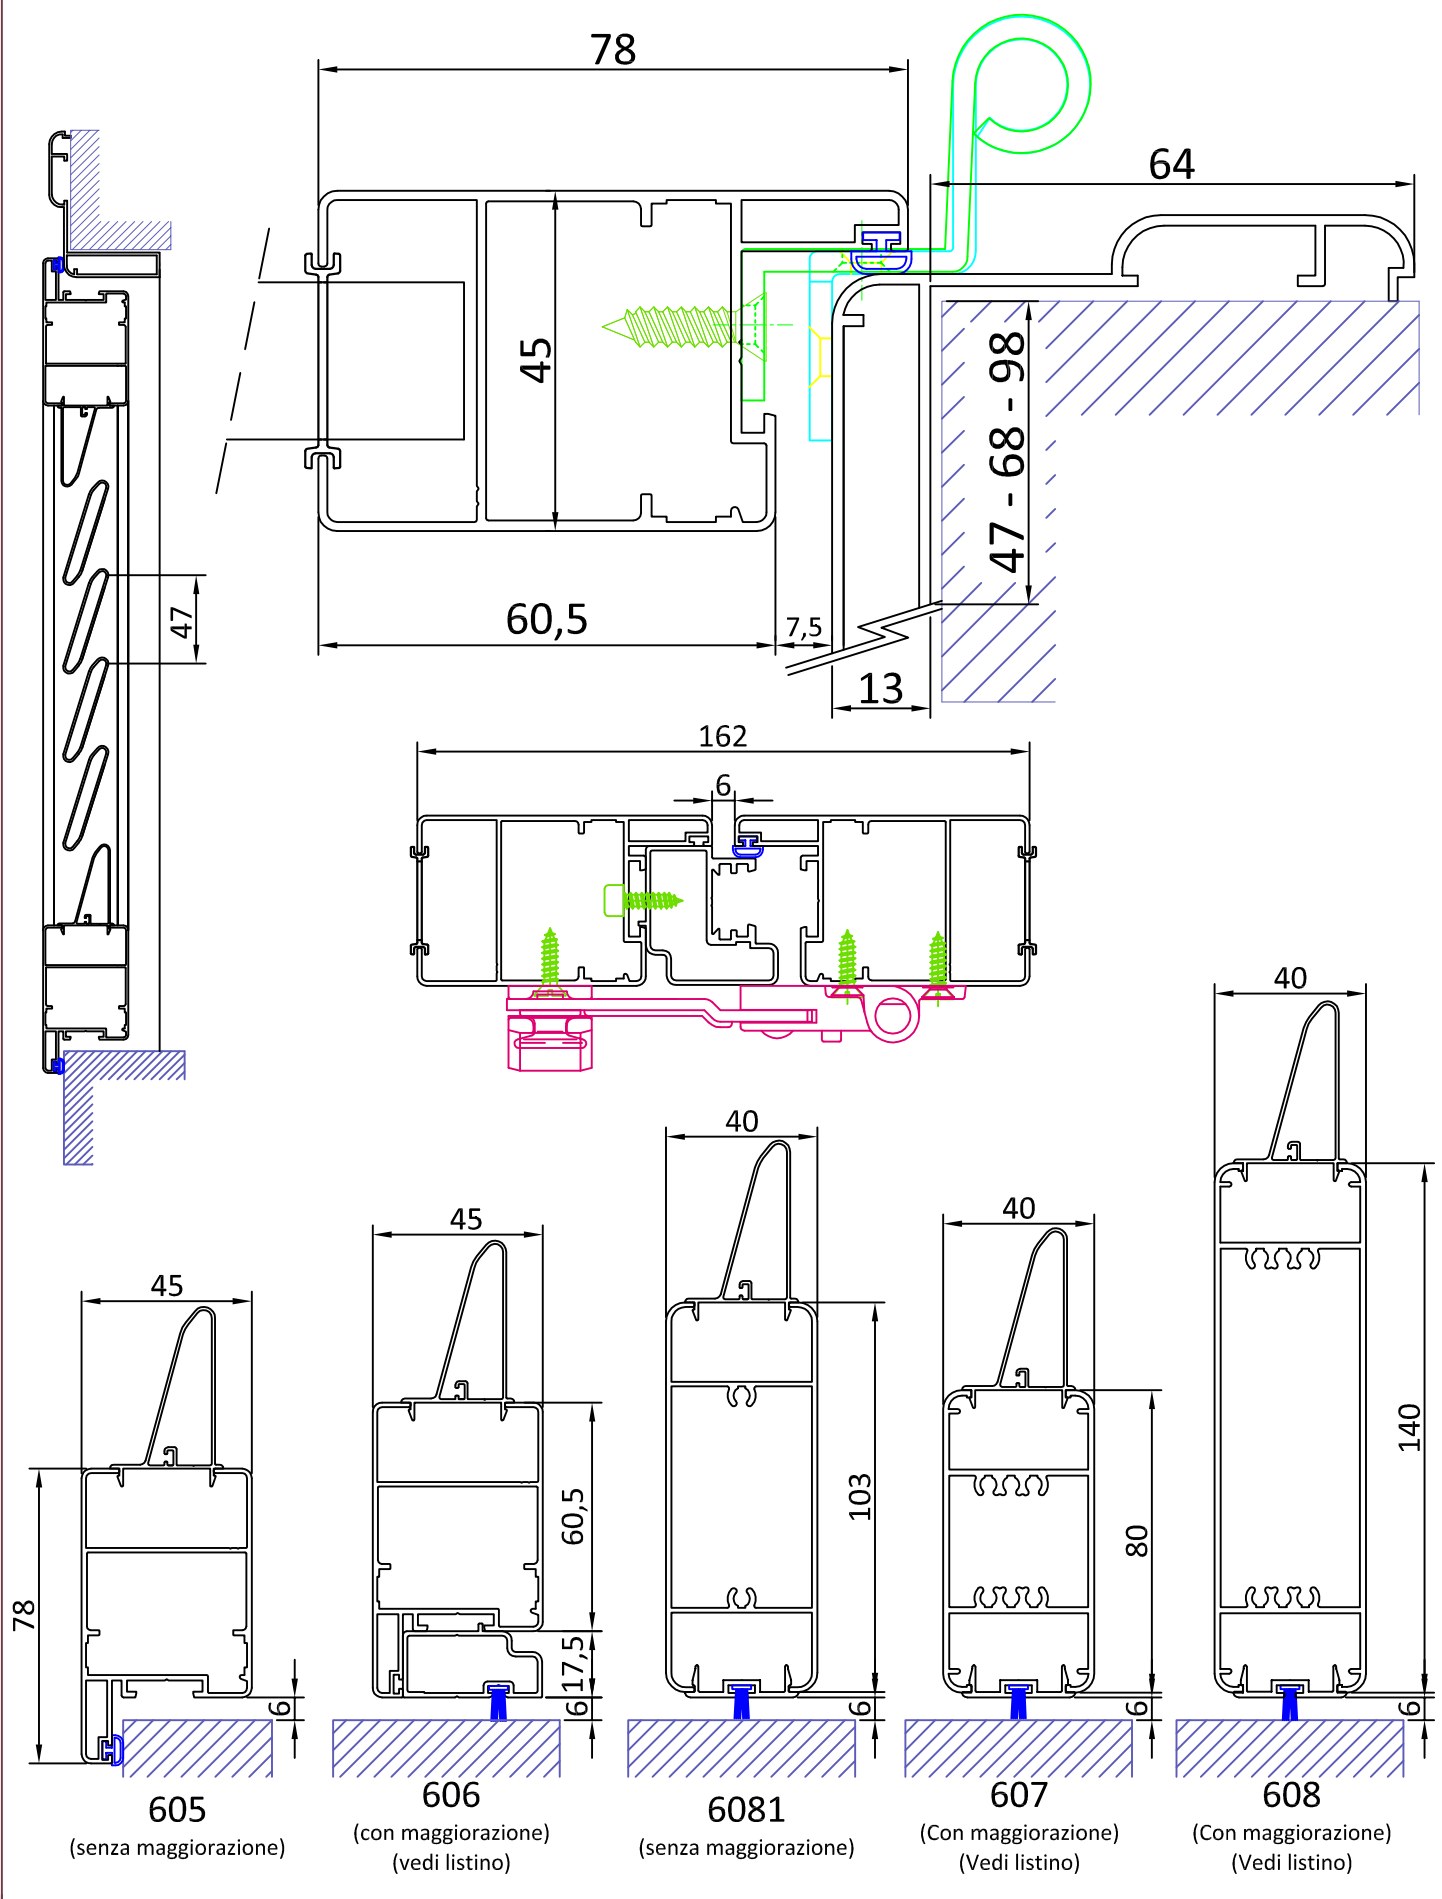

"SA 45" - OVALINA FISSA APERTA - CARDINI A MURO - LIGHT OPEN

"MA 45" - OVALINA FISSA APERTA - TELAIO A SCOMPARSO - EVOLUTION FIX OPEN

"CA 45" - OVALINA FISSA APERTA - TELAIO IN VISTA - COVER OPEN

"TA 45" - OVALINA FISSA APERTA - TELAIO TRADIZIONALE MM 25-50-75 - FRAME OPEN
 DISPONIBILE ANCHE NELLA VERSIONE TELAIO RIDOTTO T23 (Vedi "SISTEMI DI FISSAGGIO")