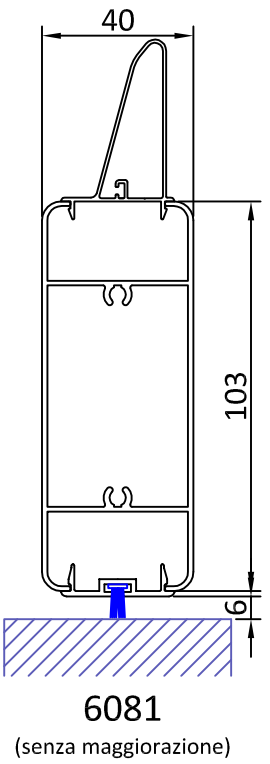

"SA 45" - OVALINA FISSA APERTA - CARDINI A MURO - LIGHT OPEN

"MA 45" - OVALINA FISSA APERTA - TELAIO A SCOMPARSO - EVOLUTION FIX OPEN

"CA 45" - OVALINA FISSA APERTA - TELAIO IN VISTA - COVER OPEN

"TA 45" - OVALINA FISSA APERTA - TELAIO TRADIZIONALE MM 25-50-75 - FRAME OPEN
 DISPONIBILE ANCHE NELLA VERSIONE TELAIO RIDOTTO T23 (Vedi "SISTEMI DI FISSAGGIO")