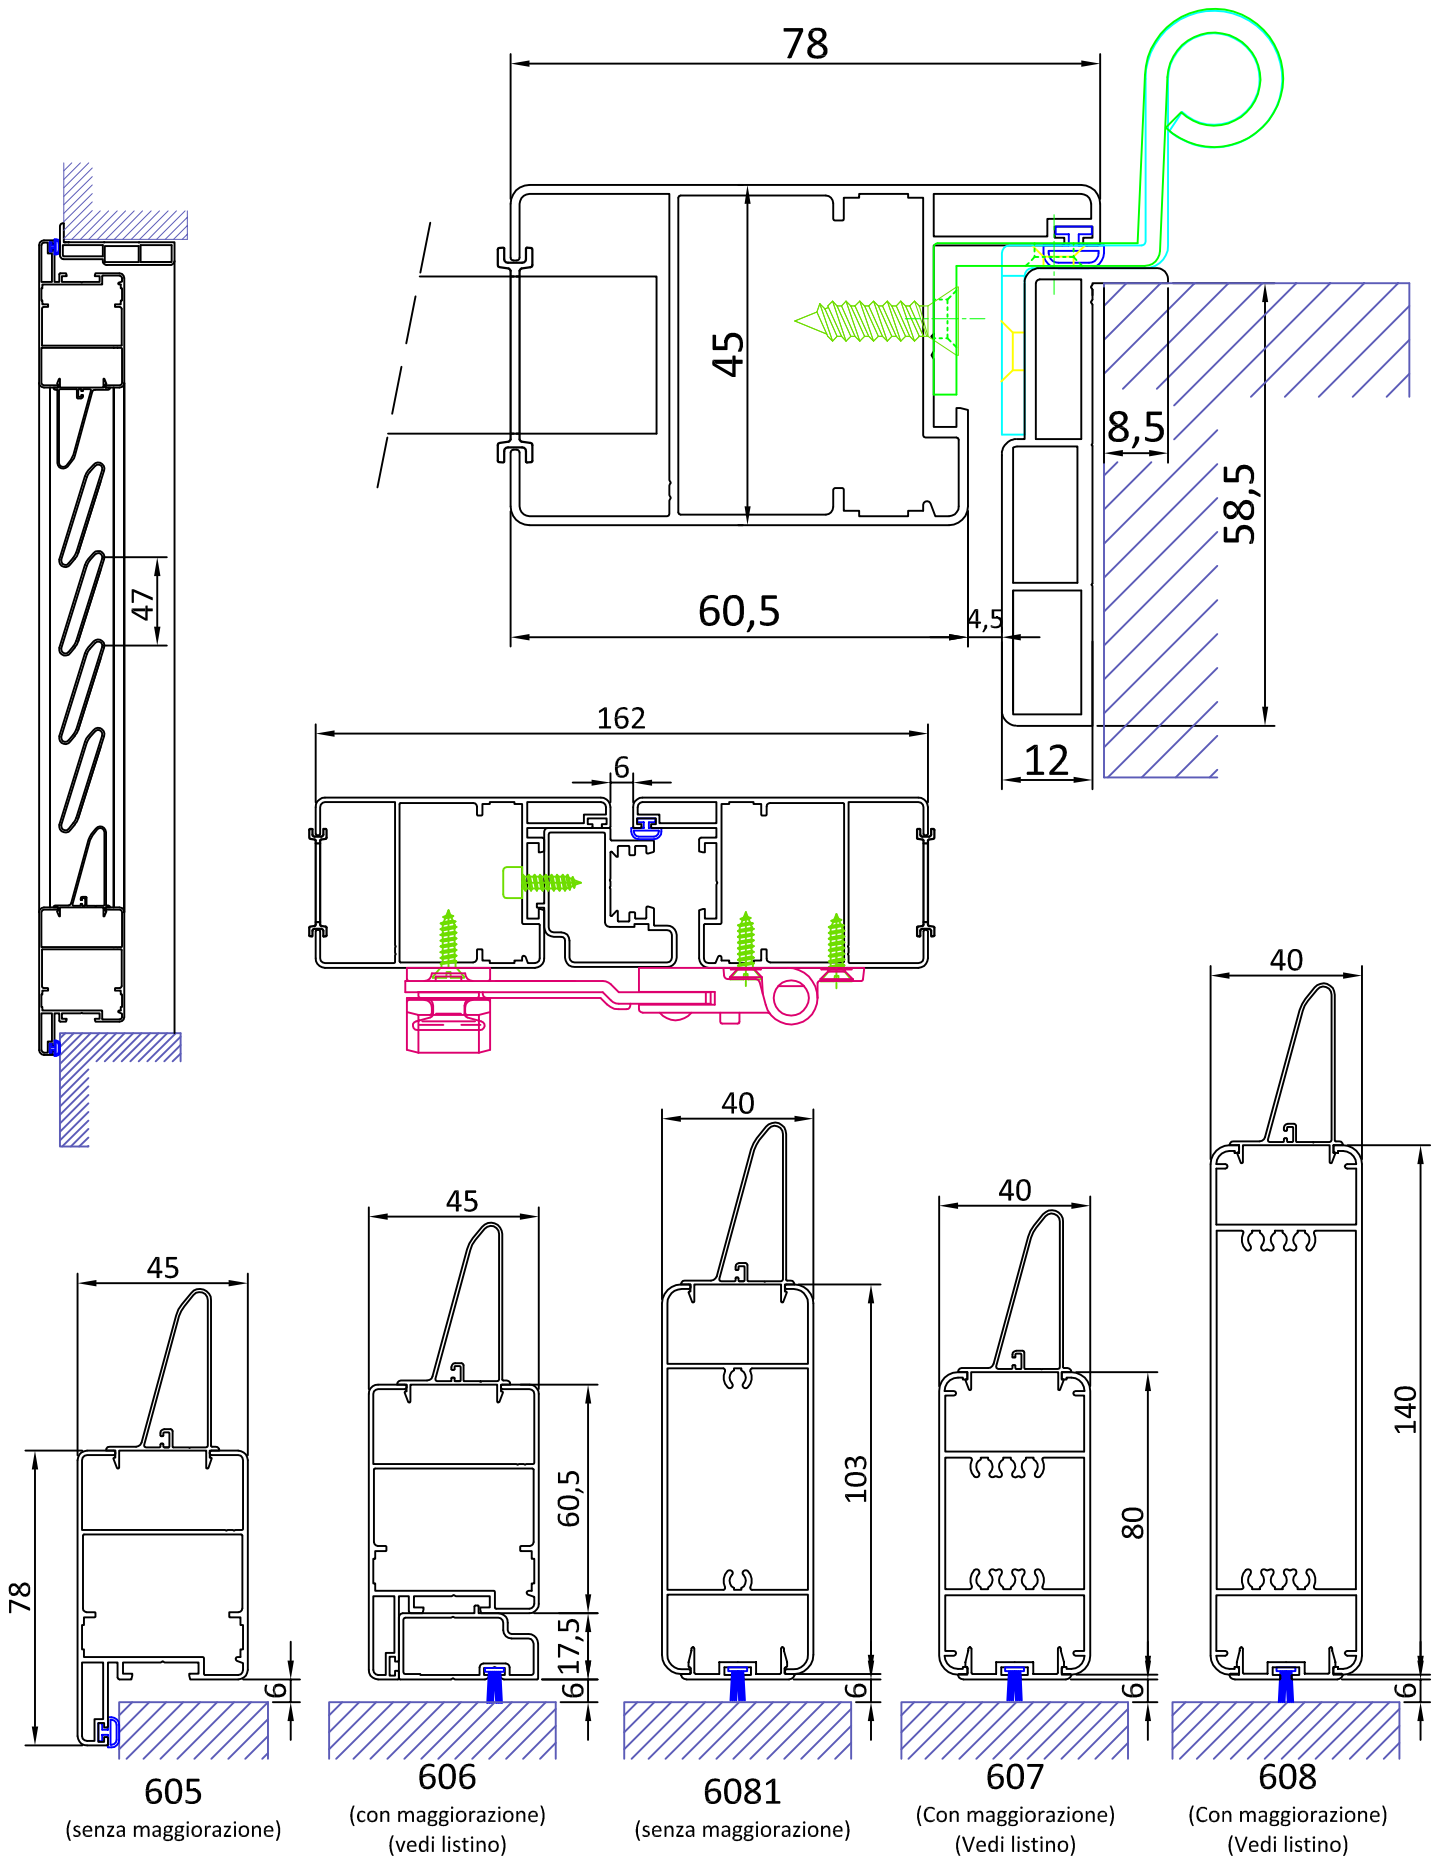

"SA 45" - OVALINA FISSA APERTA - CARDINI A MURO - LIGHT OPEN

"MA 45" - OVALINA FISSA APERTA - TELAIO A SCOMPARSO - EVOLUTION FIX OPEN

"CA 45" - OVALINA FISSA APERTA - TELAIO IN VISTA - COVER OPEN

"TA 45" - OVALINA FISSA APERTA - TELAIO TRADIZIONALE MM 25-50-75 - FRAME OPEN
 DISPONIBILE ANCHE NELLA VERSIONE TELAIO RIDOTTO T23 (Vedi "SISTEMI DI FISSAGGIO")