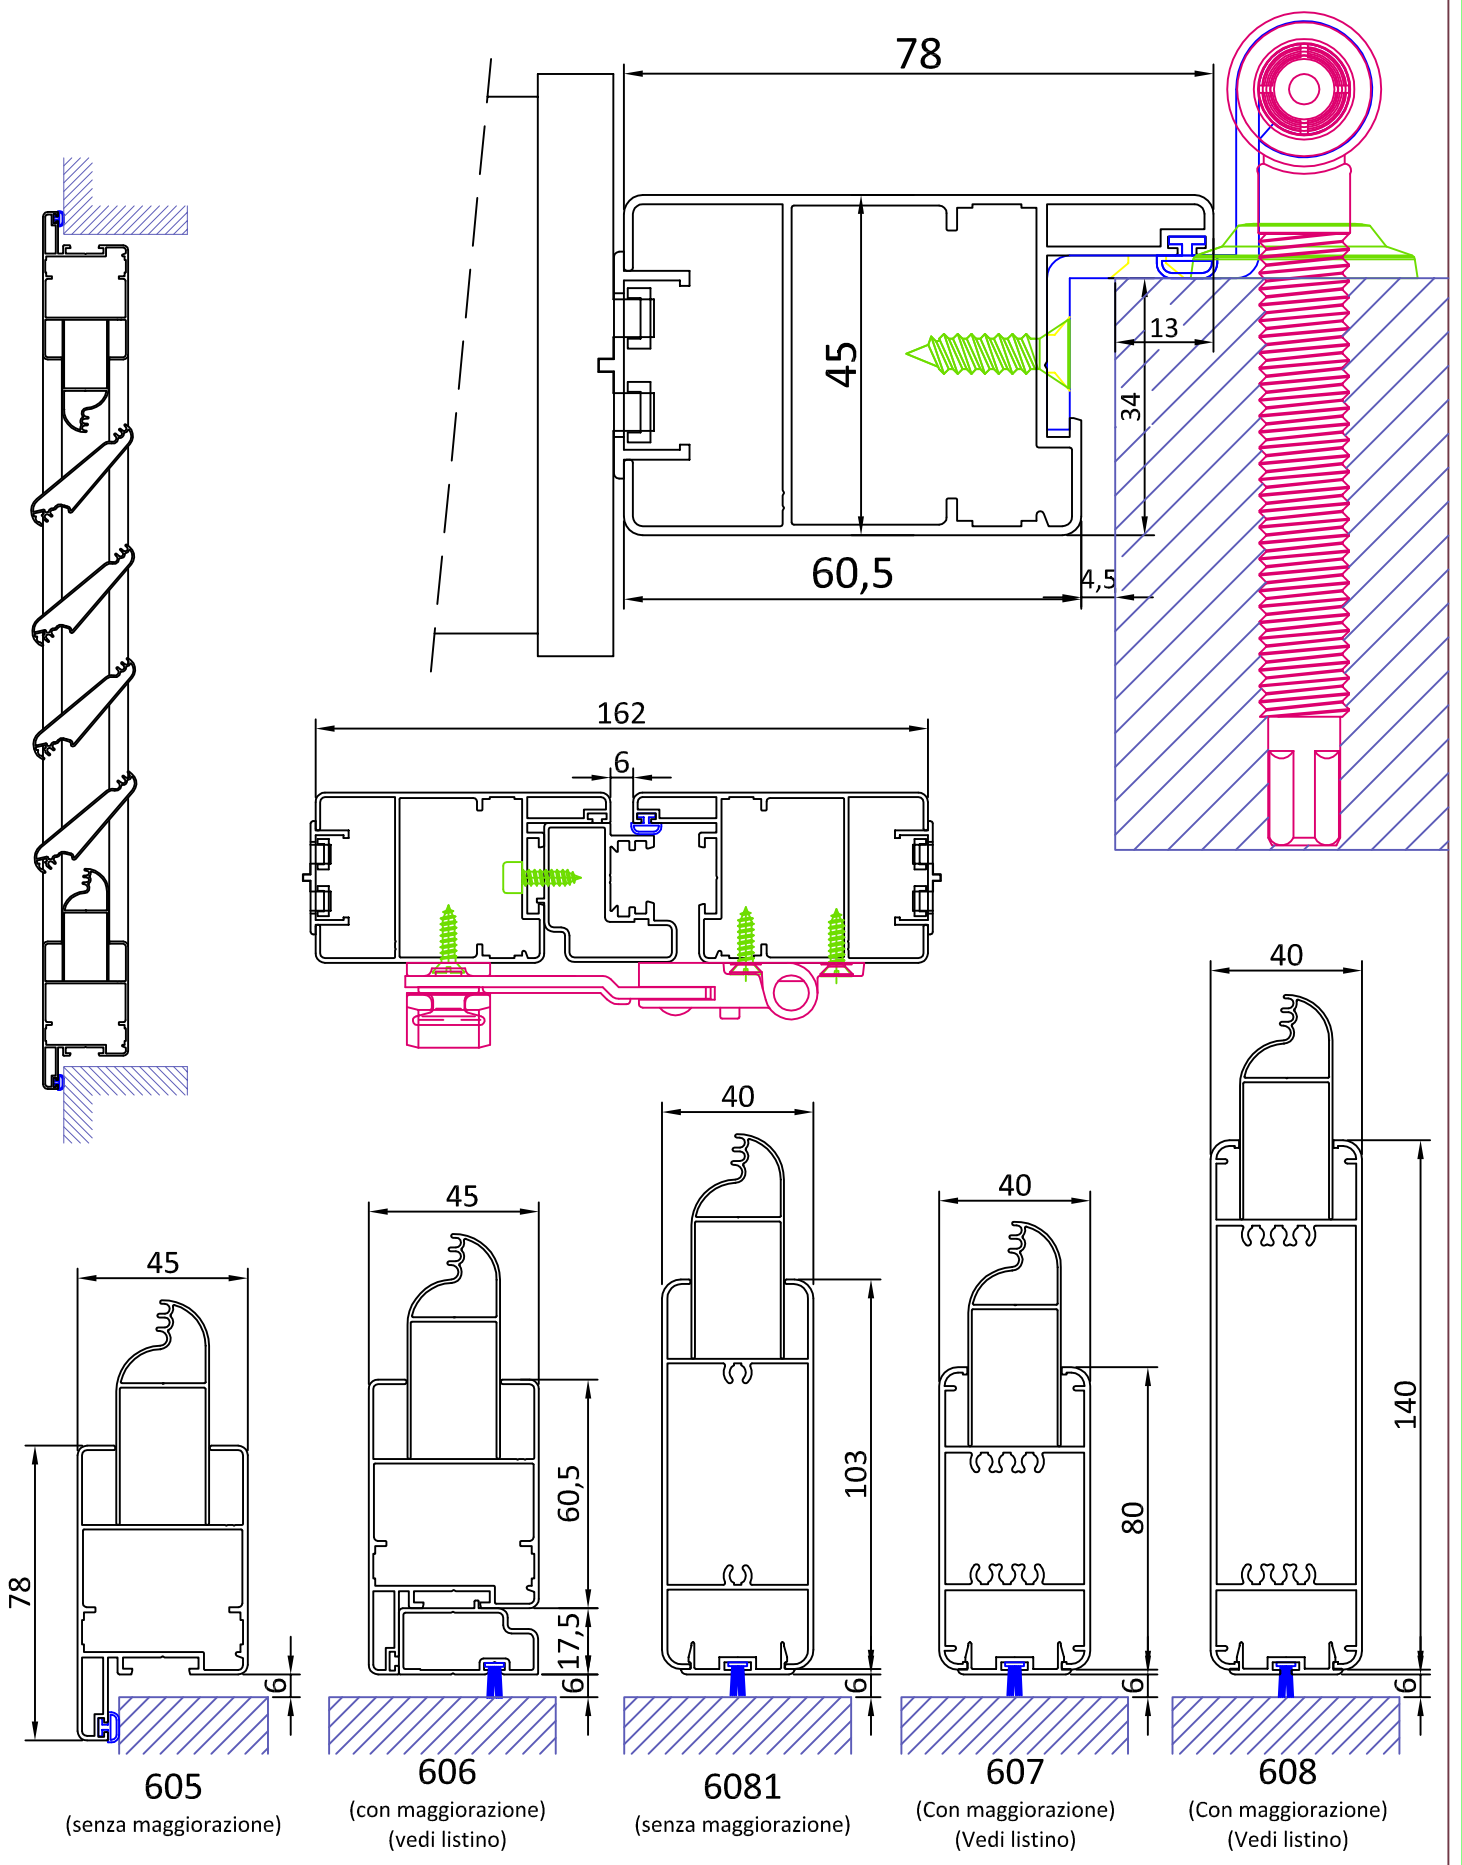

"SB 45" - LAMELLA ORIENTABILE - CARDINI A MURO - LIGHT AIR

"MB 45" - LAMELLA ORIENTABILE - TELAIO A SCOMPARSA - EVOLUTION FIX AIR

"CB 45" - LAMELLA ORIENTABILE - TELAIO IN VISTA - COVER AIR

"TB 45" - LAMELLA ORIENTABILE - TELAIO TRADIZIONALE MM 25-50-75 - FRAME AIR
 DISPONIBILE ANCHE NELLA VERSIONE TELAIO RIDOTTO T23 (Vedi "SISTEMI DI FISSAGGIO")