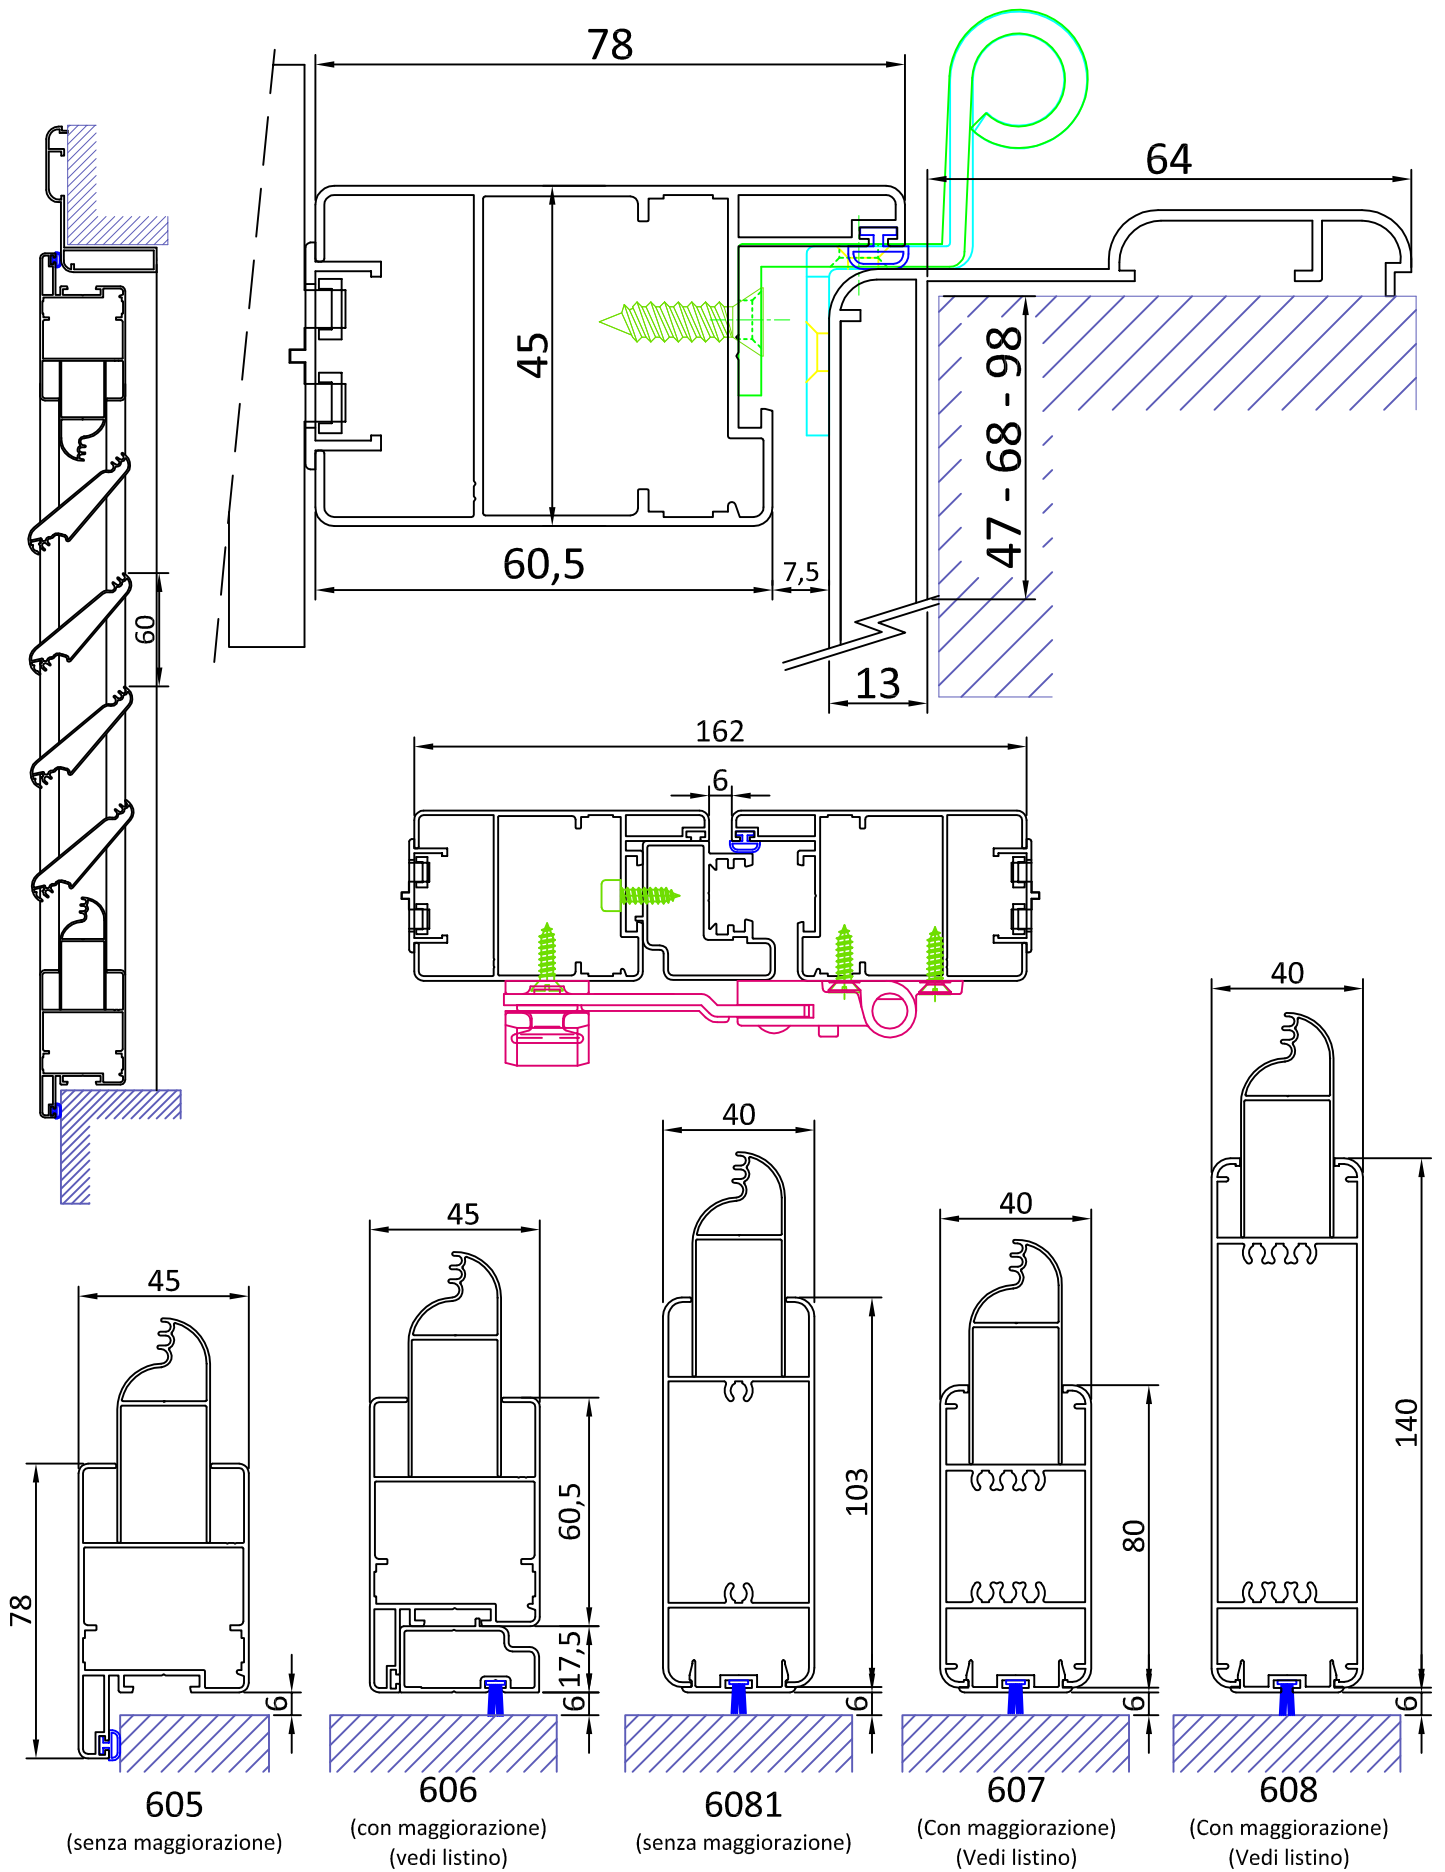

"SB 45" - LAMELLA ORIENTABILE - CARDINI A MURO - LIGHT AIR

"MB 45" - LAMELLA ORIENTABILE - TELAIO A SCOMPARSA - EVOLUTION FIX AIR

"CB 45" - LAMELLA ORIENTABILE - TELAIO IN VISTA - COVER AIR

"TB 45" - LAMELLA ORIENTABILE - TELAIO TRADIZIONALE MM 25-50-75 - FRAME AIR
 DISPONIBILE ANCHE NELLA VERSIONE TELAIO RIDOTTO T23 (Vedi "SISTEMI DI FISSAGGIO")