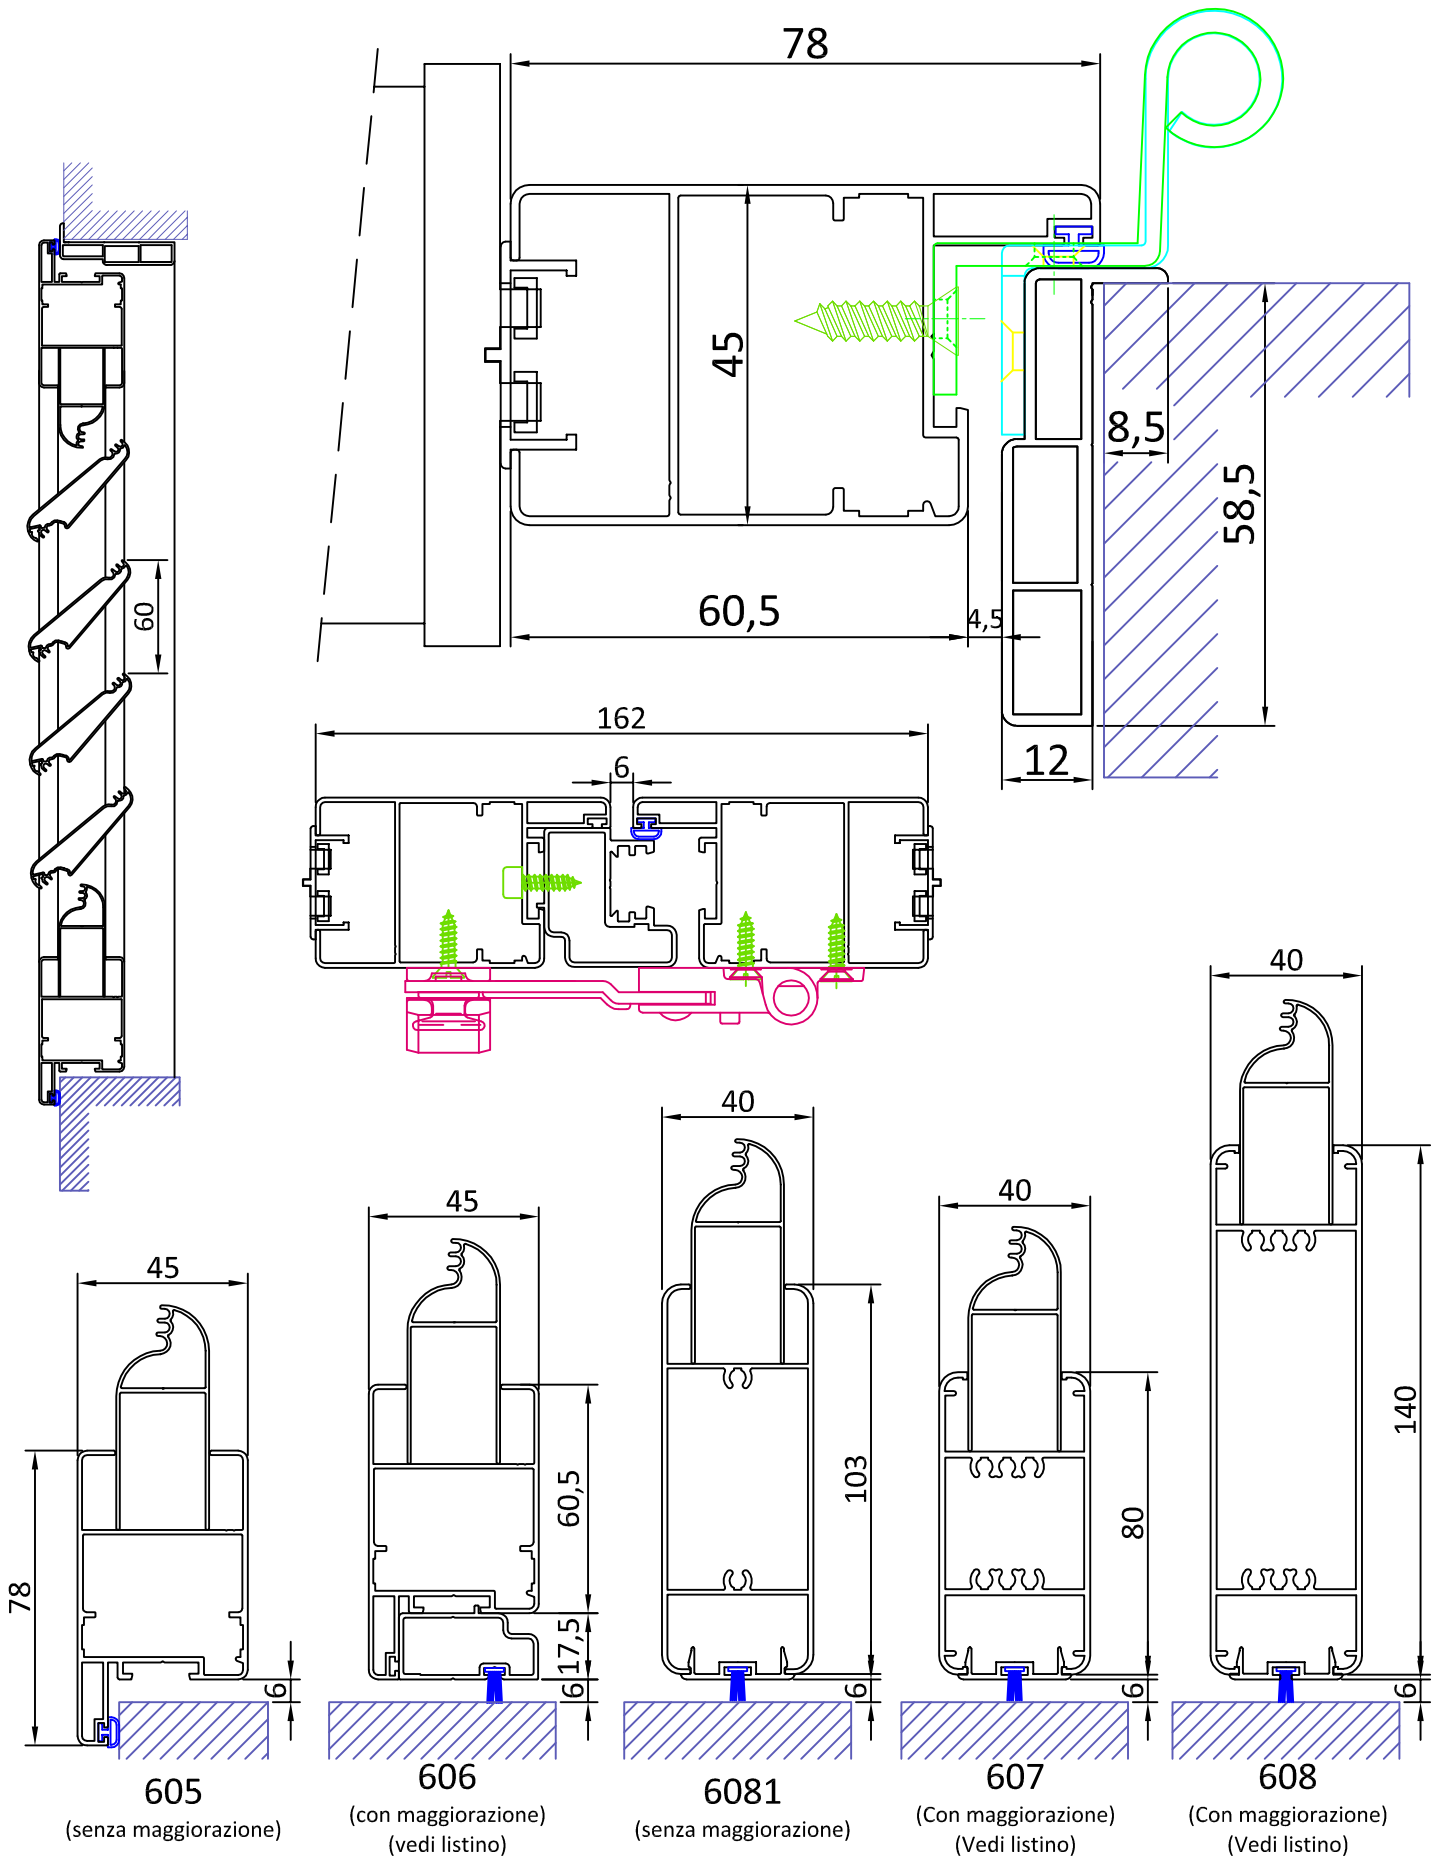

"SB 45" - LAMELLA ORIENTABILE - CARDINI A MURO - LIGHT AIR

"MB 45" - LAMELLA ORIENTABILE - TELAIO A SCOMPARSA - EVOLUTION FIX AIR

"CB 45" - LAMELLA ORIENTABILE - TELAIO IN VISTA - COVER AIR

"TB 45" - LAMELLA ORIENTABILE - TELAIO TRADIZIONALE MM 25-50-75 - FRAME AIR
 DISPONIBILE ANCHE NELLA VERSIONE TELAIO RIDOTTO T23 (Vedi "SISTEMI DI FISSAGGIO")