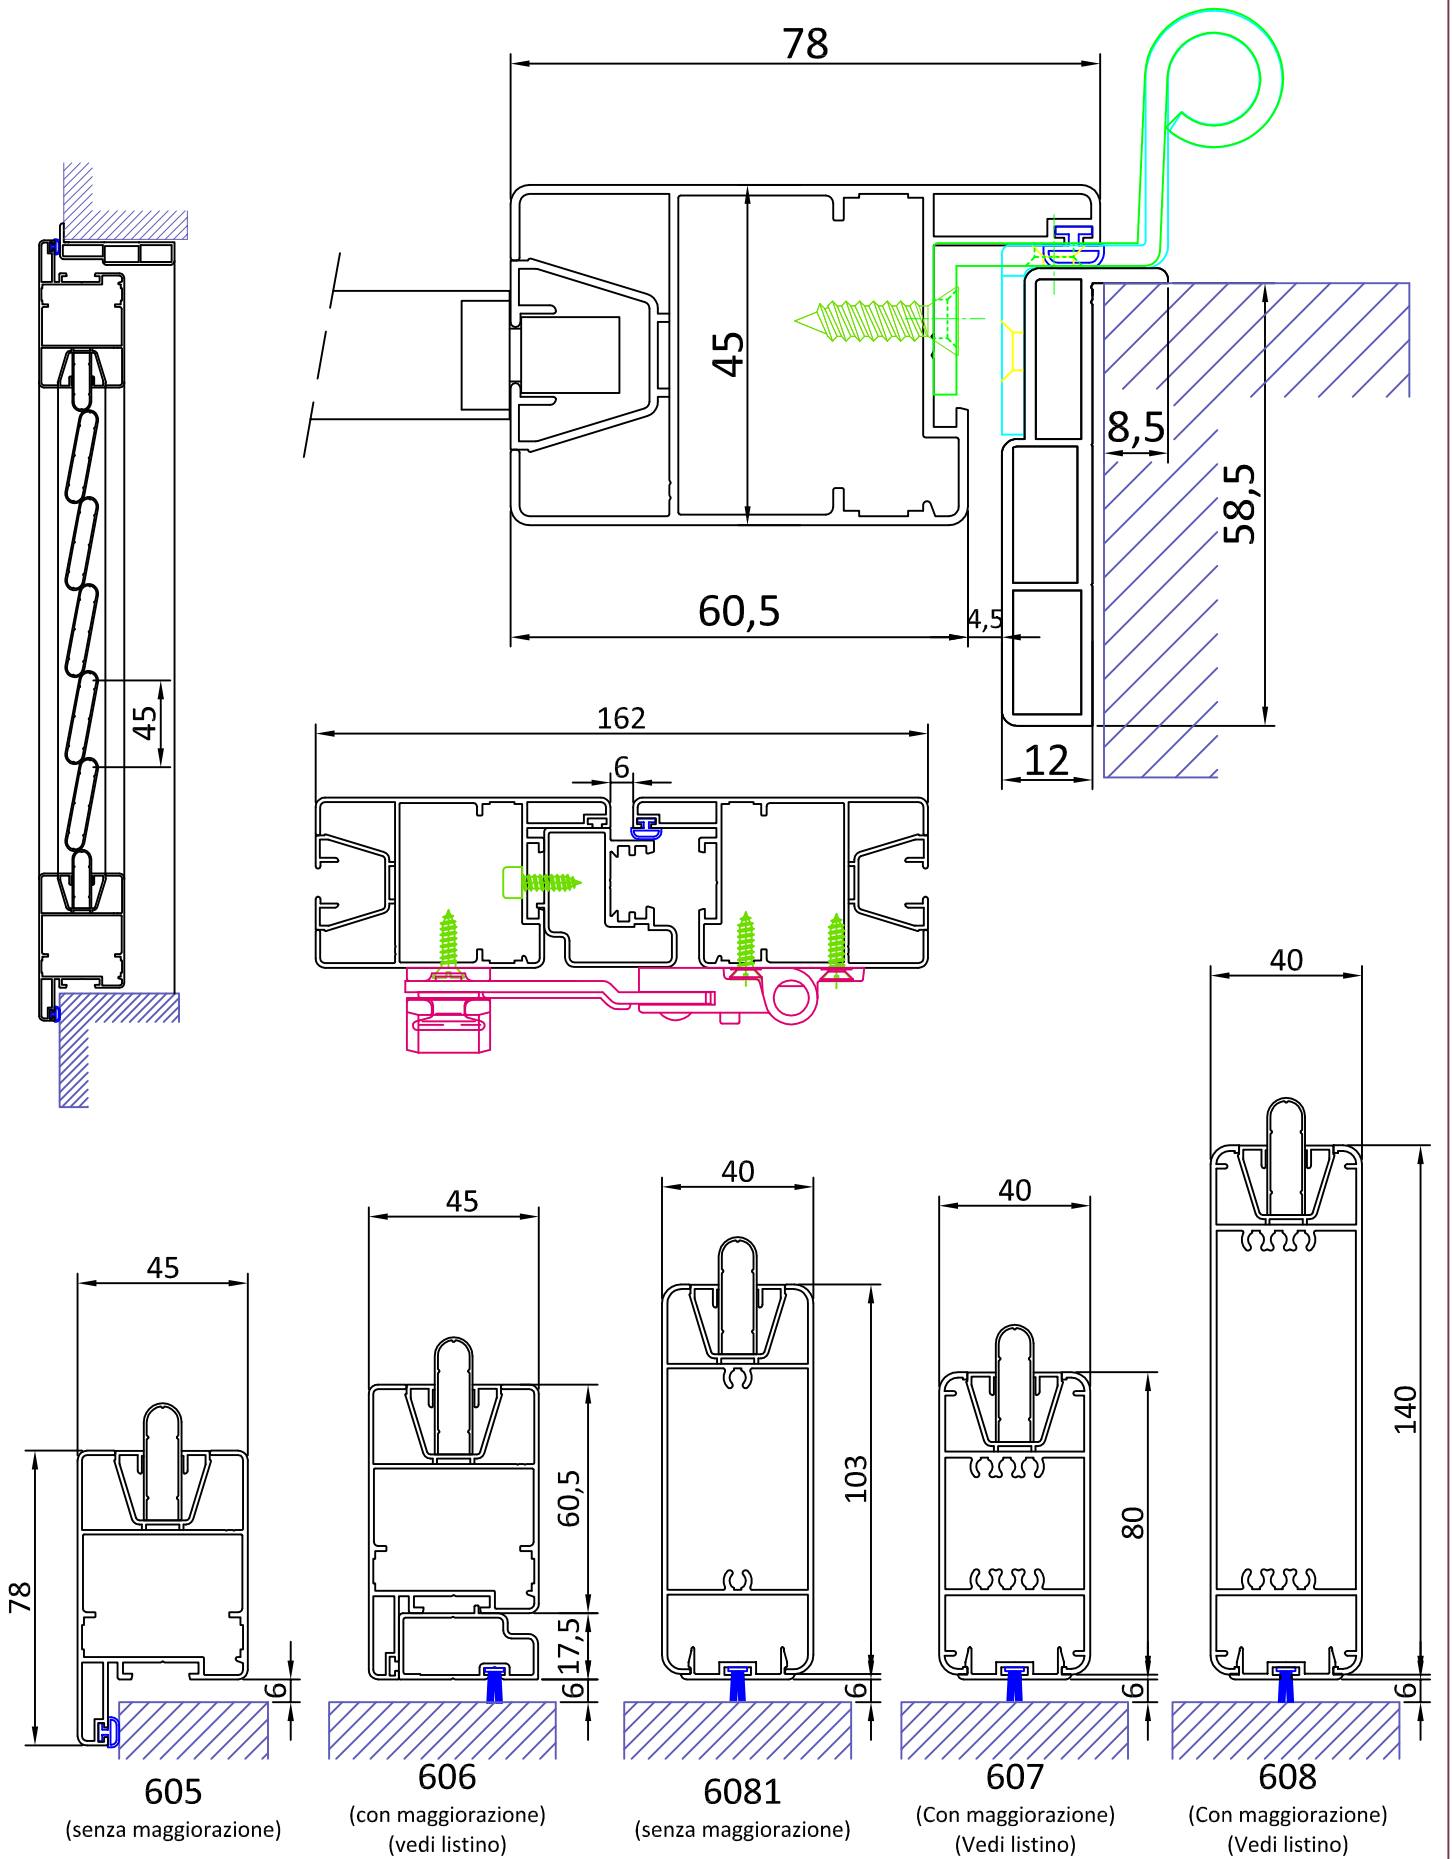

"SC 45" - OVALINA FISSA CIECA - CARDINI A MURO - LIGHT CLOSE

"MC 45" - OVALINA FISSA CIECA - TELAIO A SCOMPARSO - EVOLUTION FIX CLOSE

"CC 45" - OVALINA FISSA CIECA - TELAIO IN VISTA - COVER CLOSE

"TC 45" - OVALINA FISSA CIECA - TELAIO TRADIZIONALE MM 25-50-75 - FRAME CLOSE
 DISPONIBILE ANCHE NELLA VERSIONE TELAIO RIDOTTO T23 (Vedi "SISTEMI DI FISSAGGIO")