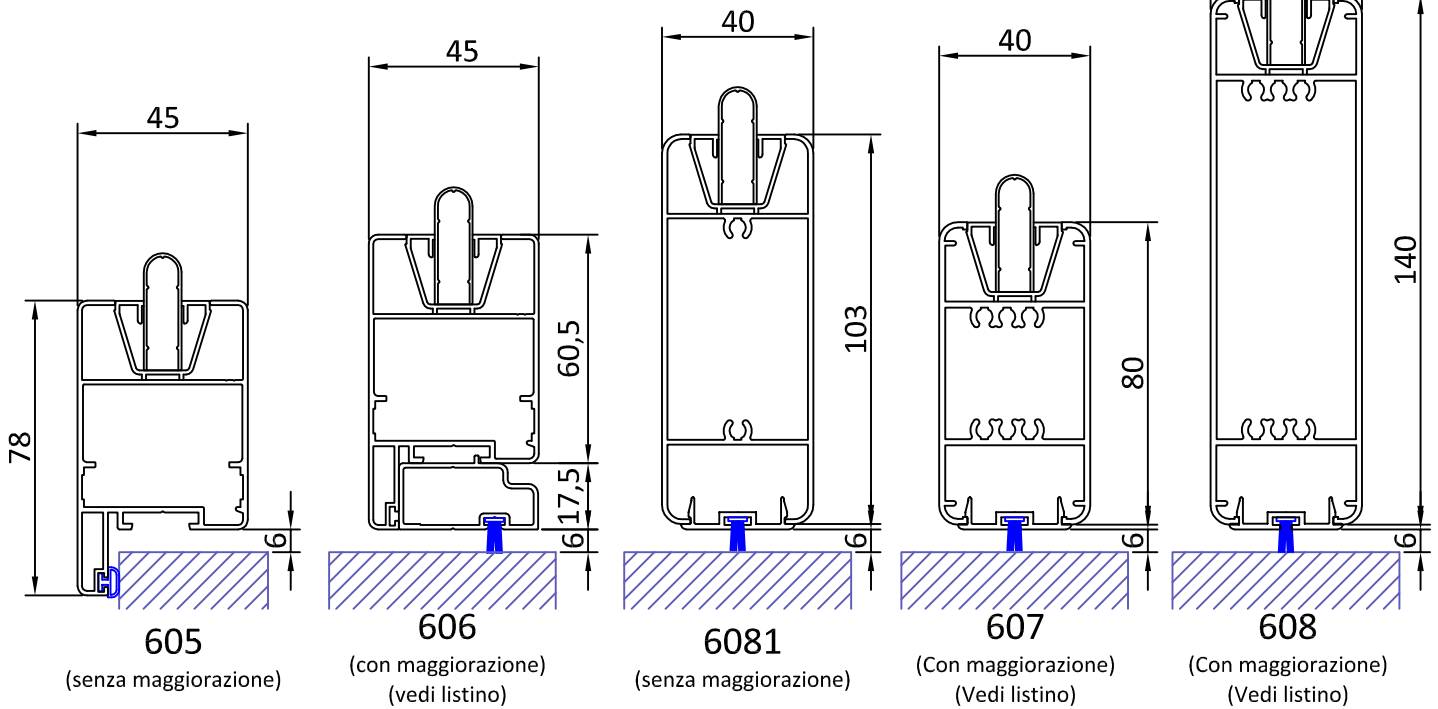

"SC 45" - OVALINA FISSA CIECA - CARDINI A MURO - LIGHT CLOSE

"MC 45" - OVALINA FISSA CIECA - TELAIO A SCOMPARSO - EVOLUTION FIX CLOSE

"CC 45" - OVALINA FISSA CIECA - TELAIO IN VISTA - COVER CLOSE

"TC 45" - OVALINA FISSA CIECA - TELAIO TRADIZIONALE MM 25-50-75 - FRAME CLOSE
 DISPONIBILE ANCHE NELLA VERSIONE TELAIO RIDOTTO T23 (Vedi "SISTEMI DI FISSAGGIO")