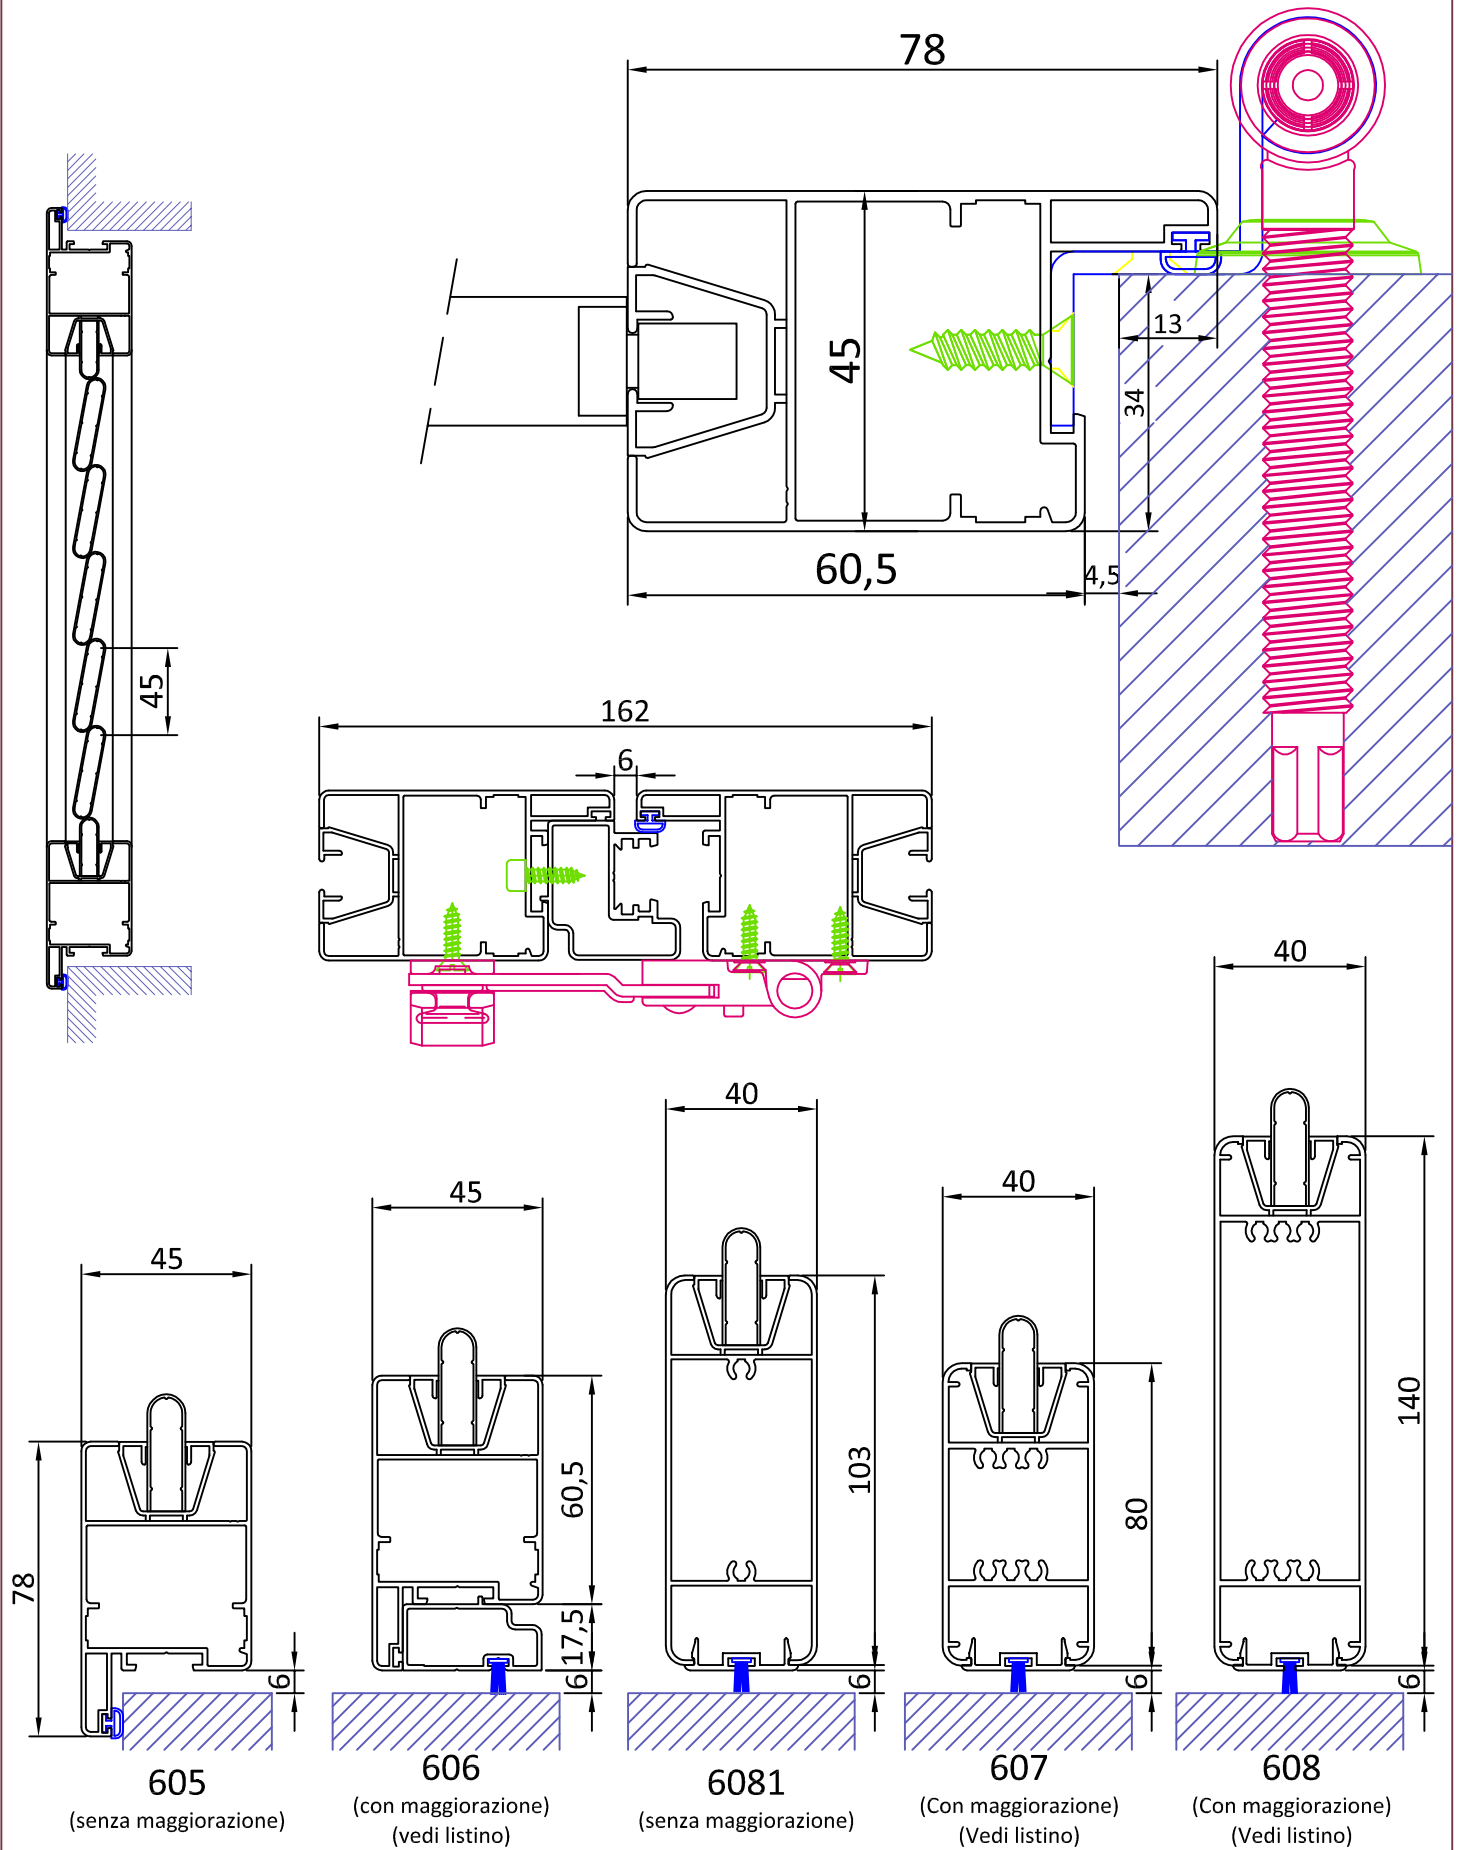

"SC 45" - OVALINA FISSA CIECA - CARDINI A MURO - LIGHT CLOSE

"MC 45" - OVALINA FISSA CIECA - TELAIO A SCOMPARSO - EVOLUTION FIX CLOSE

"CC 45" - OVALINA FISSA CIECA - TELAIO IN VISTA - COVER CLOSE

"TC 45" - OVALINA FISSA CIECA - TELAIO TRADIZIONALE MM 25-50-75 - FRAME CLOSE
 DISPONIBILE ANCHE NELLA VERSIONE TELAIO RIDOTTO T23 (Vedi "SISTEMI DI FISSAGGIO")