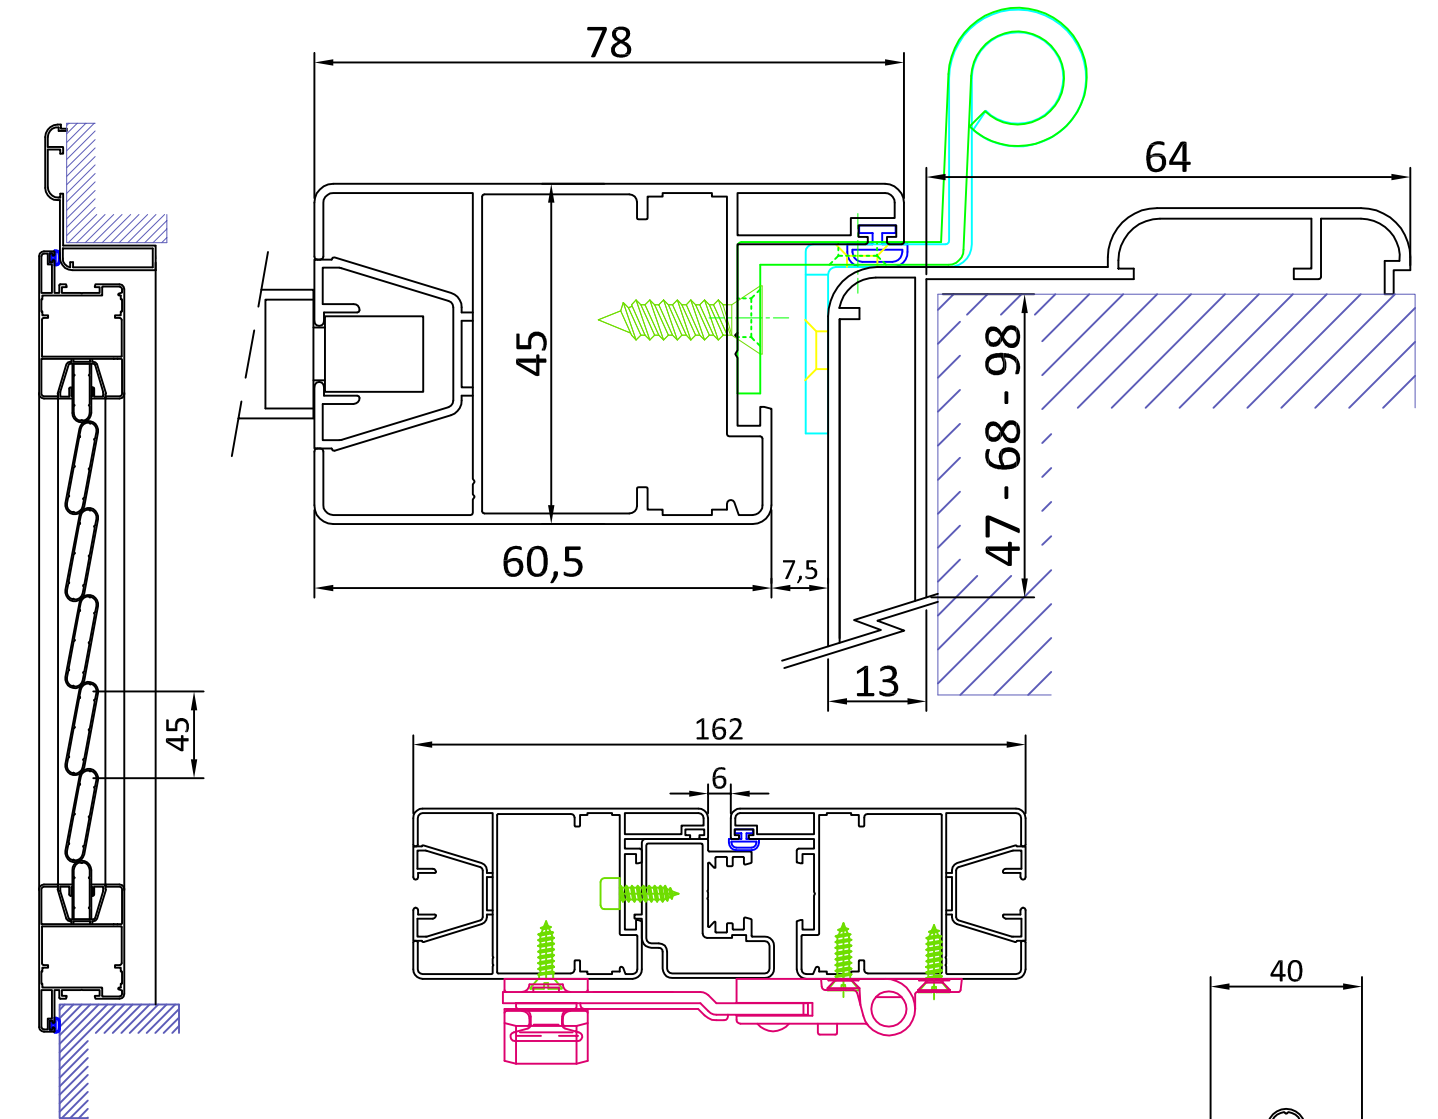

"SC 45" - OVALINA FISSA CIECA - CARDINI A MURO - LIGHT CLOSE

"MC 45" - OVALINA FISSA CIECA - TELAIO A SCOMPARSO - EVOLUTION FIX CLOSE

"CC 45" - OVALINA FISSA CIECA - TELAIO IN VISTA - COVER CLOSE

"TC 45" - OVALINA FISSA CIECA - TELAIO TRADIZIONALE MM 25-50-75 - FRAME CLOSE
 DISPONIBILE ANCHE NELLA VERSIONE TELAIO RIDOTTO T23 (Vedi "SISTEMI DI FISSAGGIO")