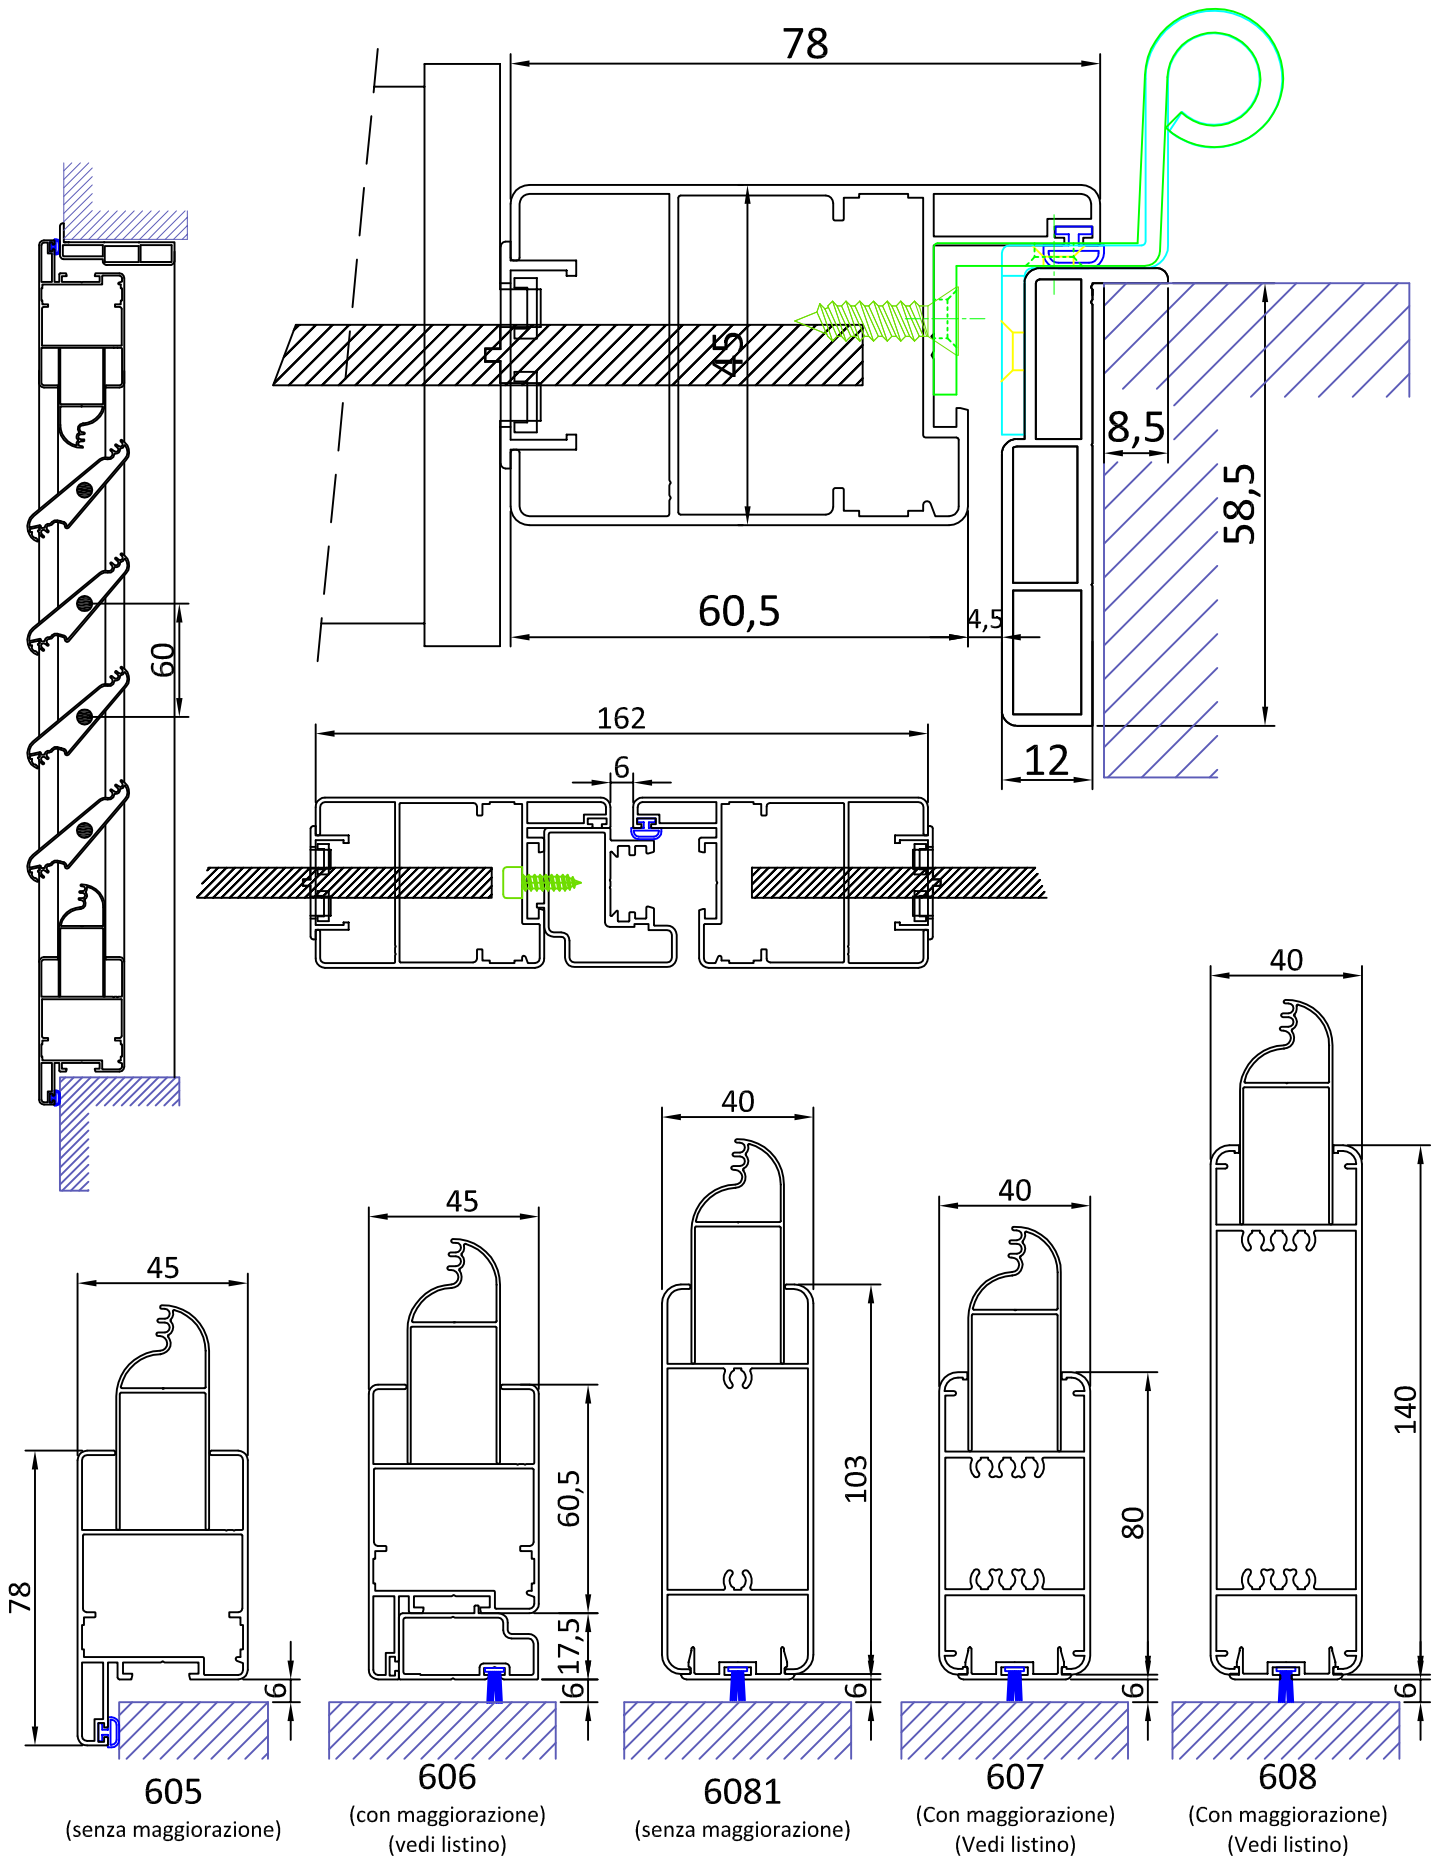

"MD 45" - ANTIEFFRAZIONE ORIENTABILE - TELAIO A SCOMPARSITA - EVOLUTION FIX SECUR STRONG AIR

"CD 45" - ANTIEFFRAZIONE LAMELLA ORIENTABILE - TELAIO IN VISTA - COVER SECUR STRONG AIR

"TD 45" - ANTIEFFRAZIONE LAMELLA ORIENTABILE - TELAIO TRADIZIONALE MM 25-50-75 - FRAME SECUR STRONG AIR
 DISPONIBILE ANCHE NELLA VERSIONE TELAIO RIDOTTO T23 (Vedi "SISTEMI DI FISSAGGIO")