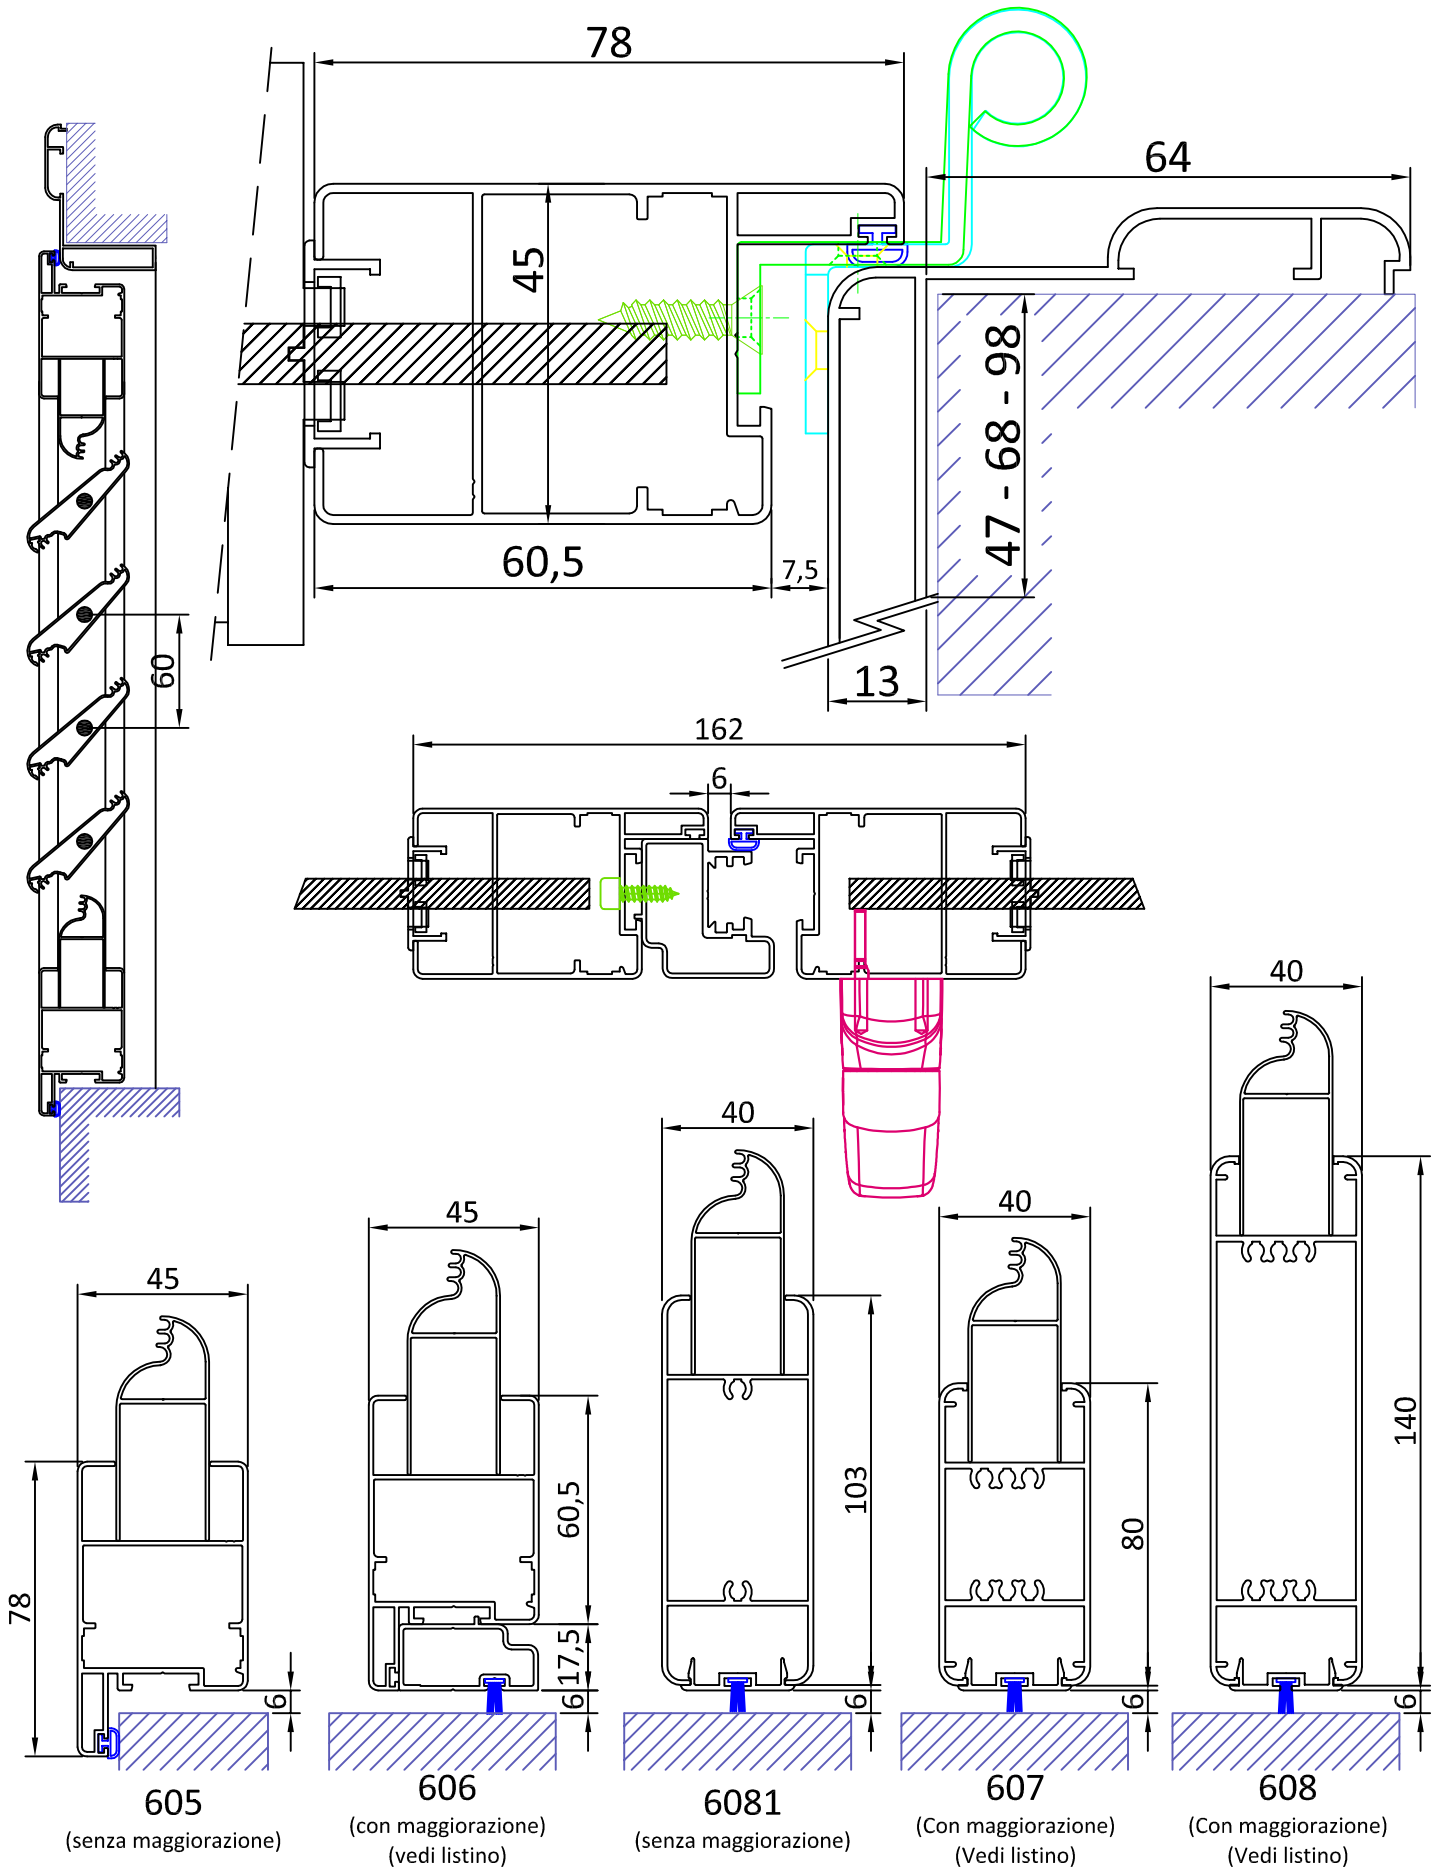

"MD 45" - ANTIEFFRAZIONE ORIENTABILE - TELAIO A SCOMPARSITA - EVOLUTION FIX SECUR STRONG AIR

"CD 45" - ANTIEFFRAZIONE LAMELLA ORIENTABILE - TELAIO IN VISTA - COVER SECUR STRONG AIR

"TD 45" - ANTIEFFRAZIONE LAMELLA ORIENTABILE - TELAIO TRADIZIONALE MM 25-50-75 - FRAME SECUR STRONG AIR
 DISPONIBILE ANCHE NELLA VERSIONE TELAIO RIDOTTO T23 (Vedi "SISTEMI DI FISSAGGIO")