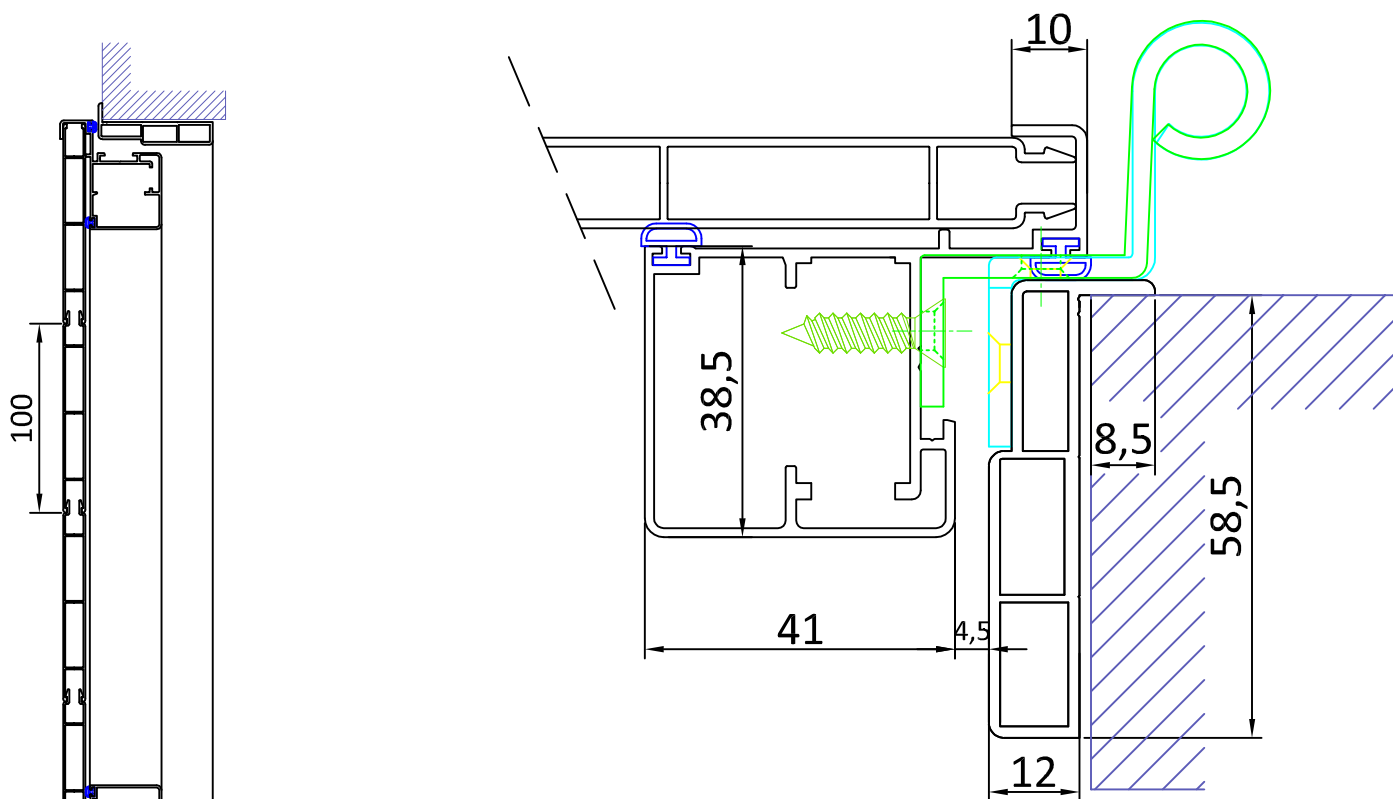

"SE 40" - SCURETTO - CARDINI A MURO - LIGHT TECH 40

"ME 40" - SCURETTO - TELAIO A SCOMPARSA - EVOLUTION FIX TECH 40

605
(senza maggiorazione)

606
(con maggiorazione)
(vedi listino)

"CE 40" - SCURETTO - TELAIO IN VISTA - COVER TECH 40

605

(senza maggiorazione)

606

(con maggiorazione)
(vedi listino)

"TE 40" - SCURETTO - TELAIO TRADIZIONALE MM 25-50-75 - FRAME TECH 40
DISPONIBILE ANCHE NELLA VERSIONE TELAIO RIDOTTO T23 (Vedi "SISTEMI DI FISSAGGIO")