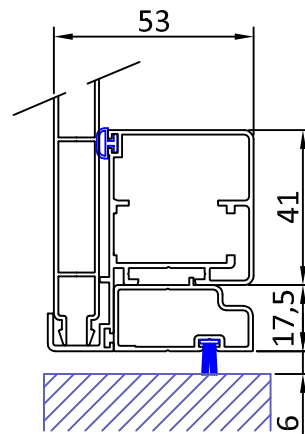

606
(con maggiorazione)
(vedi listino)