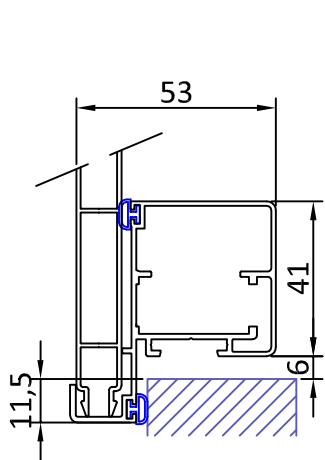

"SE 40" - SCURETTO - CARDINI A MURO - LIGHT TECH 40

"ME 40" - SCURETTO - TELAIO A SCOMPARSA - EVOLUTION FIX TECH 40

605
(senza maggiorazione)

606
(con maggiorazione)
(vedi listino)

"CE 40" - SCURETTO - TELAIO IN VISTA - COVER TECH 40

605

(senza maggiorazione)

606

(con maggiorazione)
(vedi listino)

"TE 40" - SCURETTO - TELAIO TRADIZIONALE MM 25-50-75 - FRAME TECH 40
DISPONIBILE ANCHE NELLA VERSIONE TELAIO RIDOTTO T23 (Vedi "SISTEMI DI FISSAGGIO")