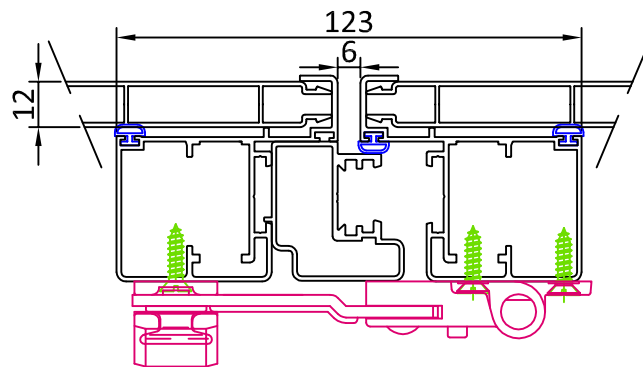

"SE 40" - SCURETTO - CARDINI A MURO - LIGHT TECH 40

"ME 40" - SCURETTO - TELAIO A SCOMPARSA - EVOLUTION FIX TECH 40

605
(senza maggiorazione)

606
(con maggiorazione)
(vedi listino)

"CE 40" - SCURETTO - TELAIO IN VISTA - COVER TECH 40

605

(senza maggiorazione)

606

(con maggiorazione)
(vedi listino)

"TE 40" - SCURETTO - TELAIO TRADIZIONALE MM 25-50-75 - FRAME TECH 40
DISPONIBILE ANCHE NELLA VERSIONE TELAIO RIDOTTO T23 (Vedi "SISTEMI DI FISSAGGIO")