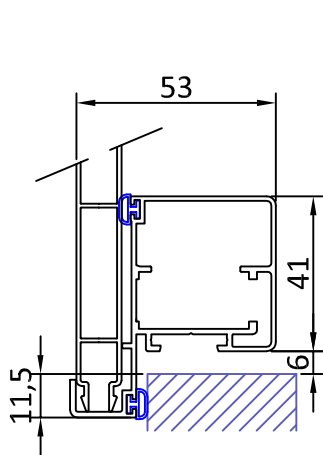

"SE 40" - SCURETTO - CARDINI A MURO - LIGHT TECH 40

"ME 40" - SCURETTO - TELAIO A SCOMPARSA - EVOLUTION FIX TECH 40

605
(senza maggiorazione)

606
(con maggiorazione)
(vedi listino)

"CE 40" - SCURETTO - TELAIO IN VISTA - COVER TECH 40

605

(senza maggiorazione)

606

(con maggiorazione)
(vedi listino)

"TE 40" - SCURETTO - TELAIO TRADIZIONALE MM 25-50-75 - FRAME TECH 40
DISPONIBILE ANCHE NELLA VERSIONE TELAIO RIDOTTO T23 (Vedi "SISTEMI DI FISSAGGIO")