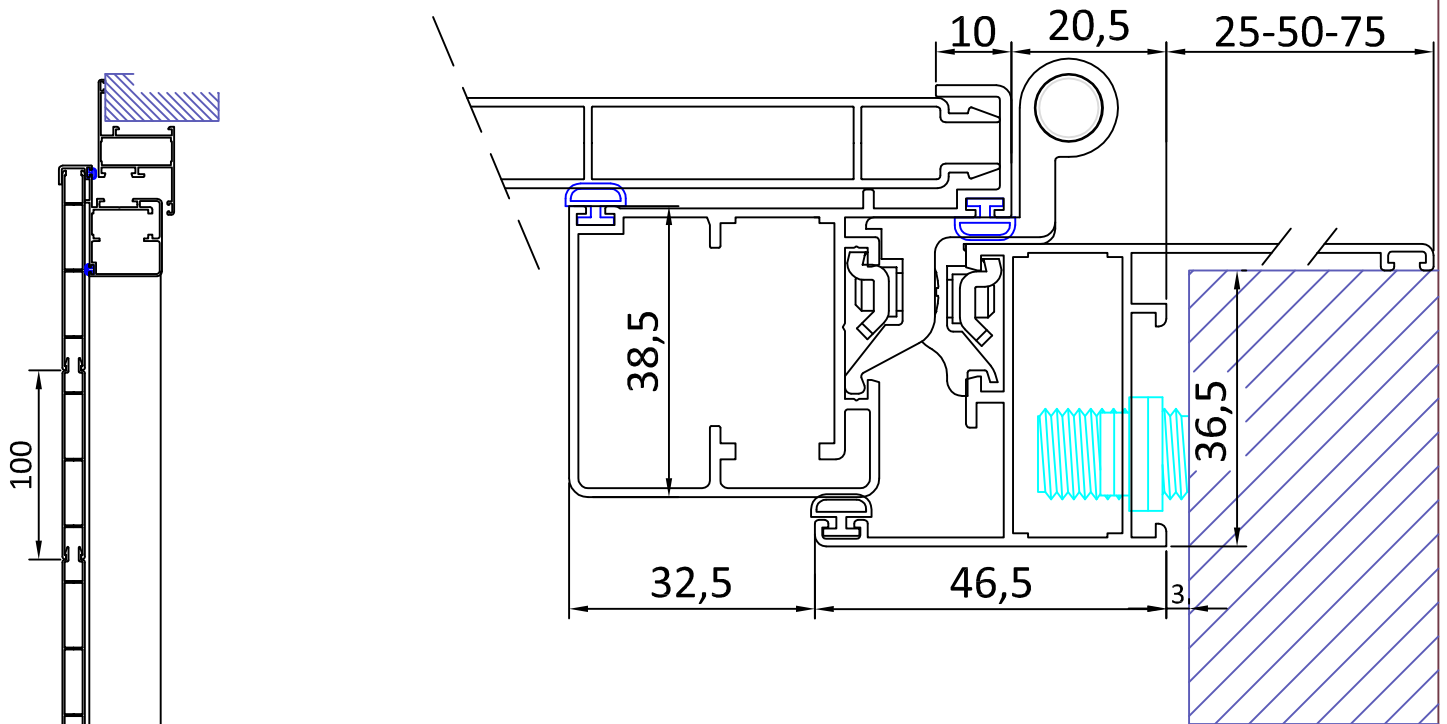

"SE 40" - SCURETTO - CARDINI A MURO - LIGHT TECH 40

"ME 40" - SCURETTO - TELAIO A SCOMPARSA - EVOLUTION FIX TECH 40

605
(senza maggiorazione)

606
(con maggiorazione)
(vedi listino)

"CE 40" - SCURETTO - TELAIO IN VISTA - COVER TECH 40

605

(senza maggiorazione)

606

(con maggiorazione)
(vedi listino)

"TE 40" - SCURETTO - TELAIO TRADIZIONALE MM 25-50-75 - FRAME TECH 40
DISPONIBILE ANCHE NELLA VERSIONE TELAIO RIDOTTO T23 (Vedi "SISTEMI DI FISSAGGIO")