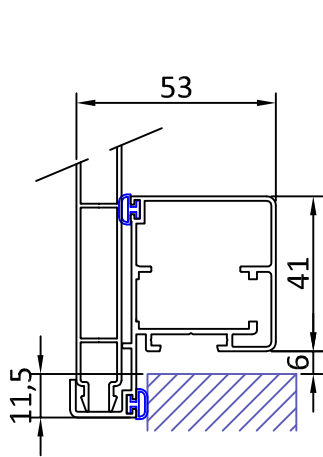

"SE 40" - SCURETTO - CARDINI A MURO - LIGHT TECH 40

"ME 40" - SCURETTO - TELAIO A SCOMPARSA - EVOLUTION FIX TECH 40

605
(senza maggiorazione)

606
(con maggiorazione)
(vedi listino)

"CE 40" - SCURETTO - TELAIO IN VISTA - COVER TECH 40

605

(senza maggiorazione)

606

(con maggiorazione)
(vedi listino)

"TE 40" - SCURETTO - TELAIO TRADIZIONALE MM 25-50-75 - FRAME TECH 40
DISPONIBILE ANCHE NELLA VERSIONE TELAIO RIDOTTO T23 (Vedi "SISTEMI DI FISSAGGIO")