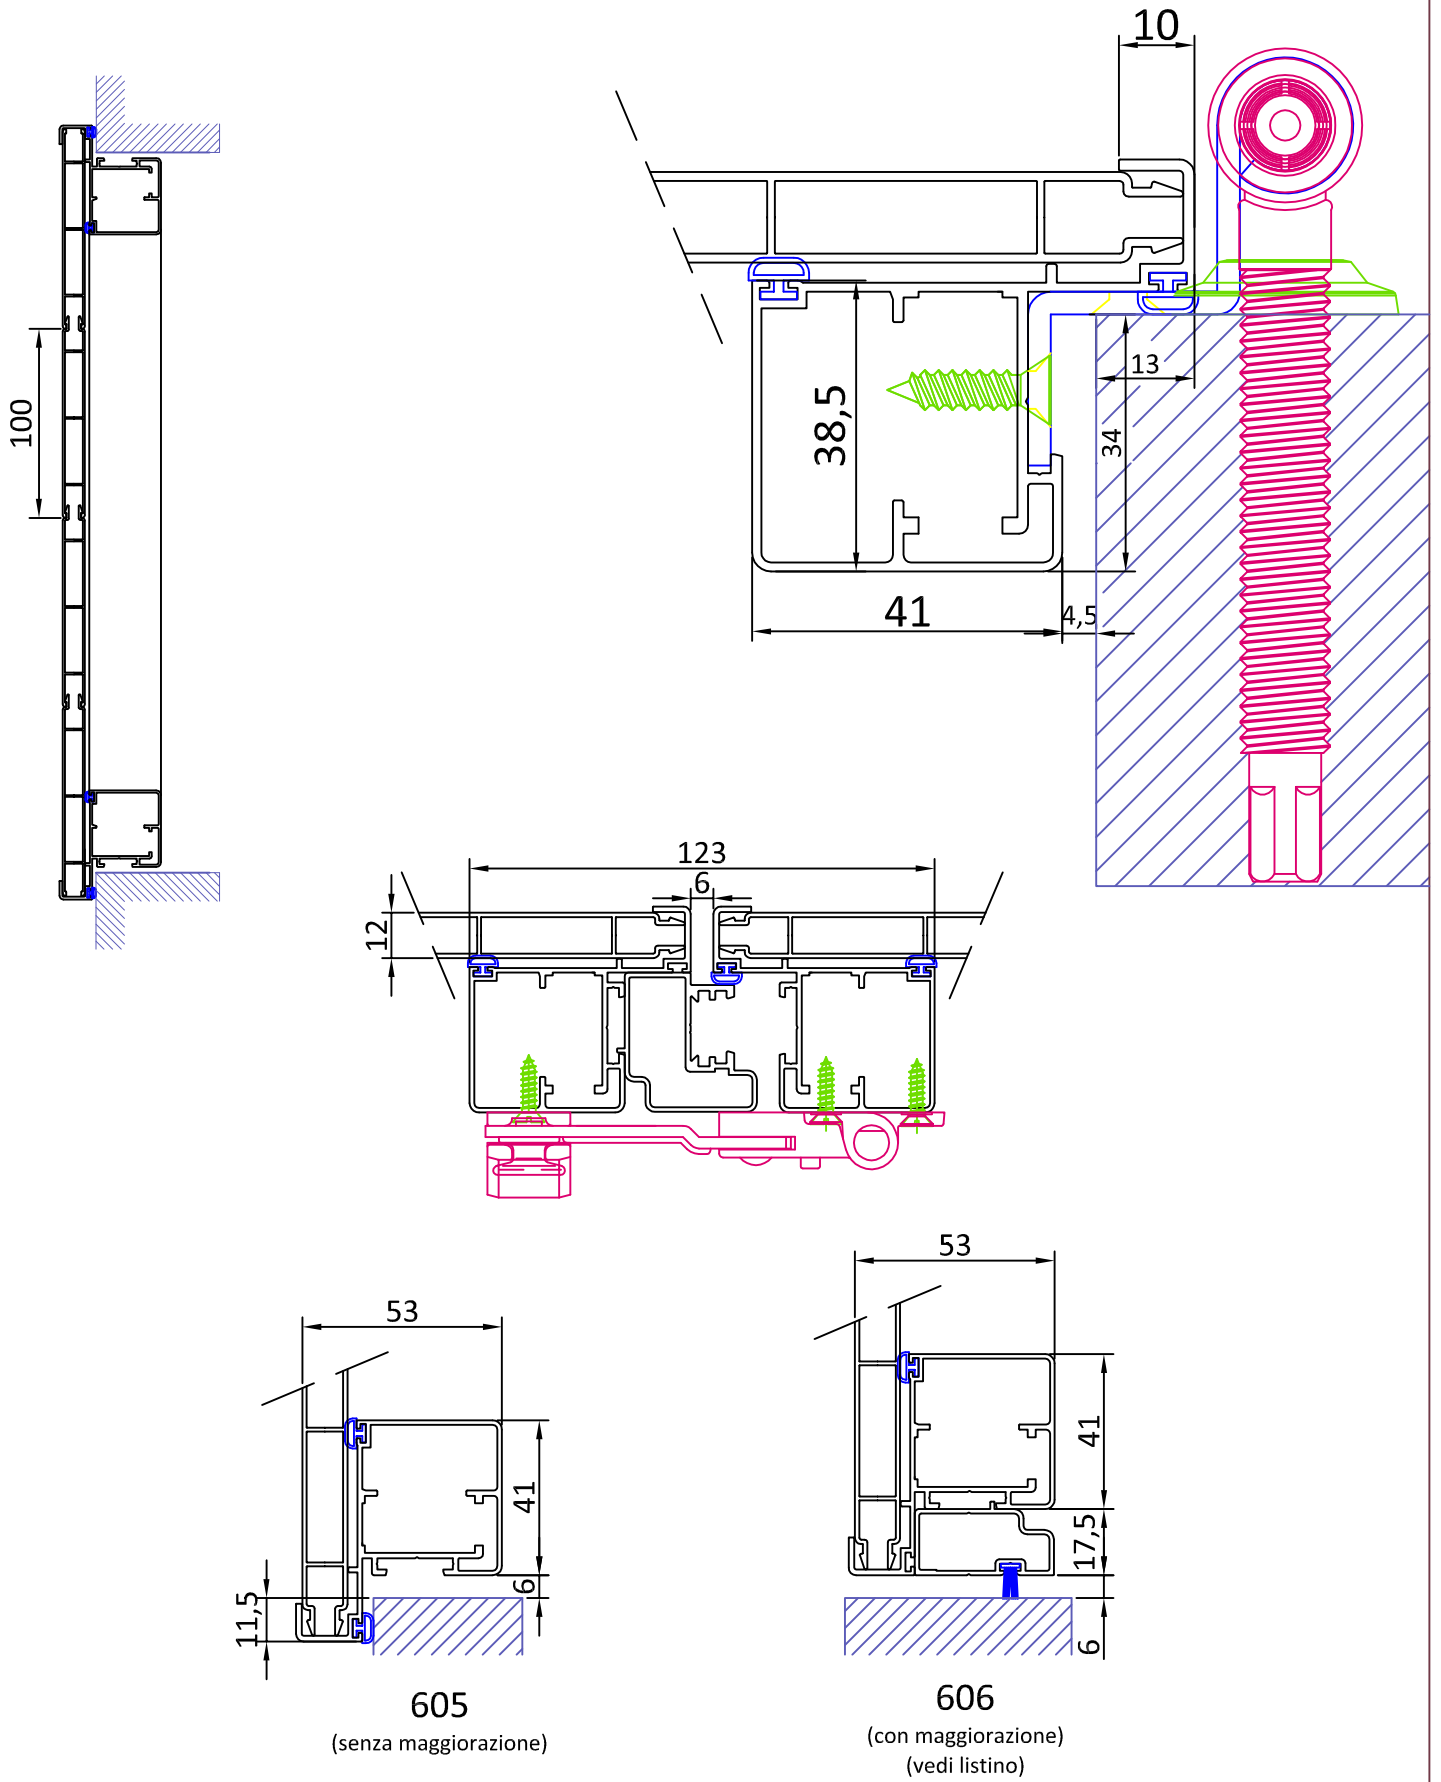

"SE 40" - SCURETTO - CARDINI A MURO - LIGHT TECH 40

"ME 40" - SCURETTO - TELAIO A SCOMPARSA - EVOLUTION FIX TECH 40

605
(senza maggiorazione)

606
(con maggiorazione)
(vedi listino)

"CE 40" - SCURETTO - TELAIO IN VISTA - COVER TECH 40

605

(senza maggiorazione)

606

(con maggiorazione)
(vedi listino)

"TE 40" - SCURETTO - TELAIO TRADIZIONALE MM 25-50-75 - FRAME TECH 40
DISPONIBILE ANCHE NELLA VERSIONE TELAIO RIDOTTO T23 (Vedi "SISTEMI DI FISSAGGIO")