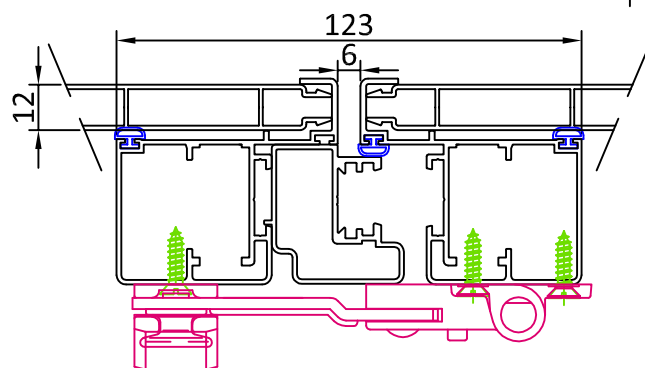

"SE 40" - SCURETTO - CARDINI A MURO - LIGHT TECH 40

"ME 40" - SCURETTO - TELAIO A SCOMPARSA - EVOLUTION FIX TECH 40

605
(senza maggiorazione)

606
(con maggiorazione)
(vedi listino)

"CE 40" - SCURETTO - TELAIO IN VISTA - COVER TECH 40

605

(senza maggiorazione)

606

(con maggiorazione)
(vedi listino)

"TE 40" - SCURETTO - TELAIO TRADIZIONALE MM 25-50-75 - FRAME TECH 40
DISPONIBILE ANCHE NELLA VERSIONE TELAIO RIDOTTO T23 (Vedi "SISTEMI DI FISSAGGIO")