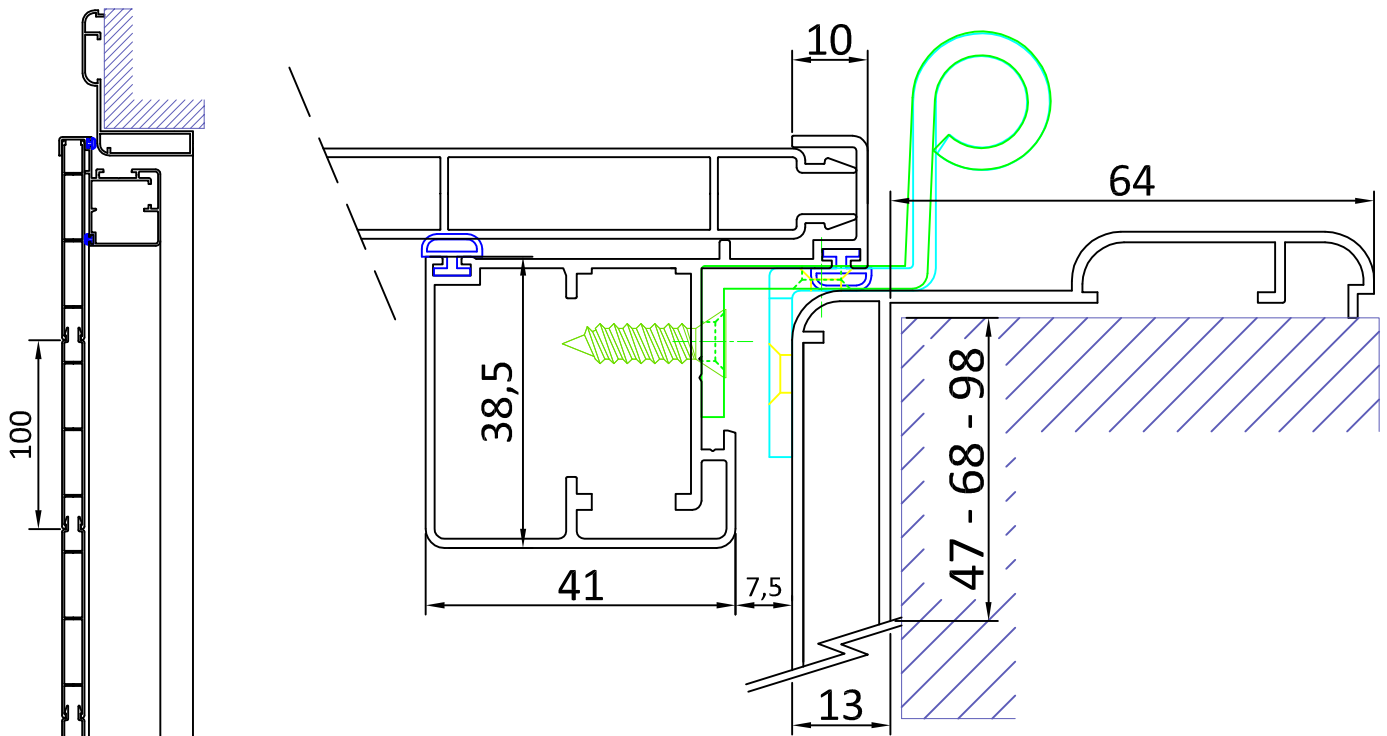

"SE 40" - SCURETTO - CARDINI A MURO - LIGHT TECH 40

"ME 40" - SCURETTO - TELAIO A SCOMPARSA - EVOLUTION FIX TECH 40

605
(senza maggiorazione)

606
(con maggiorazione)
(vedi listino)

"CE 40" - SCURETTO - TELAIO IN VISTA - COVER TECH 40

605

(senza maggiorazione)

606

(con maggiorazione)
(vedi listino)

"TE 40" - SCURETTO - TELAIO TRADIZIONALE MM 25-50-75 - FRAME TECH 40
DISPONIBILE ANCHE NELLA VERSIONE TELAIO RIDOTTO T23 (Vedi "SISTEMI DI FISSAGGIO")