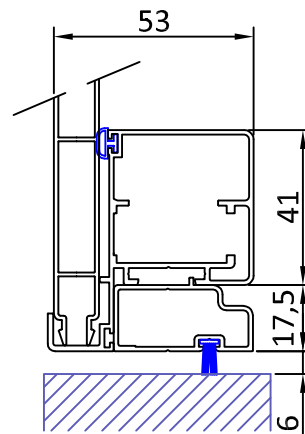

"SE 40" - SCURETTO - CARDINI A MURO - LIGHT TECH 40

"ME 40" - SCURETTO - TELAIO A SCOMPARSA - EVOLUTION FIX TECH 40

605
(senza maggiorazione)

606
(con maggiorazione)
(vedi listino)

"CE 40" - SCURETTO - TELAIO IN VISTA - COVER TECH 40

605

(senza maggiorazione)

606

(con maggiorazione)
(vedi listino)

"TE 40" - SCURETTO - TELAIO TRADIZIONALE MM 25-50-75 - FRAME TECH 40
DISPONIBILE ANCHE NELLA VERSIONE TELAIO RIDOTTO T23 (Vedi "SISTEMI DI FISSAGGIO")