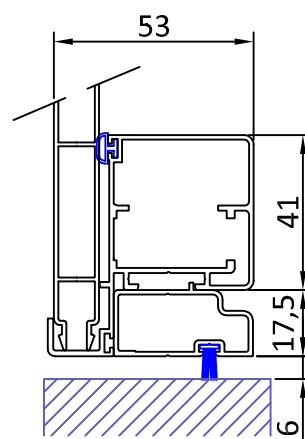

"SE 40" - SCURETTO - CARDINI A MURO - LIGHT TECH 40

"ME 40" - SCURETTO - TELAIO A SCOMPARSA - EVOLUTION FIX TECH 40

605
(senza maggiorazione)

606
(con maggiorazione)
(vedi listino)

"CE 40" - SCURETTO - TELAIO IN VISTA - COVER TECH 40

605

(senza maggiorazione)

606

(con maggiorazione)
(vedi listino)

"TE 40" - SCURETTO - TELAIO TRADIZIONALE MM 25-50-75 - FRAME TECH 40
DISPONIBILE ANCHE NELLA VERSIONE TELAIO RIDOTTO T23 (Vedi "SISTEMI DI FISSAGGIO")