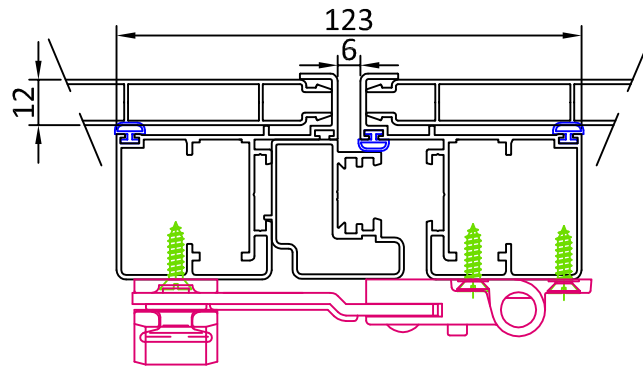

"SE 40" - SCURETTO - CARDINI A MURO - LIGHT TECH 40

"ME 40" - SCURETTO - TELAIO A SCOMPARSA - EVOLUTION FIX TECH 40

605
(senza maggiorazione)

606
(con maggiorazione)
(vedi listino)

"CE 40" - SCURETTO - TELAIO IN VISTA - COVER TECH 40

605

(senza maggiorazione)

606

(con maggiorazione)
(vedi listino)

"TE 40" - SCURETTO - TELAIO TRADIZIONALE MM 25-50-75 - FRAME TECH 40
DISPONIBILE ANCHE NELLA VERSIONE TELAIO RIDOTTO T23 (Vedi "SISTEMI DI FISSAGGIO")