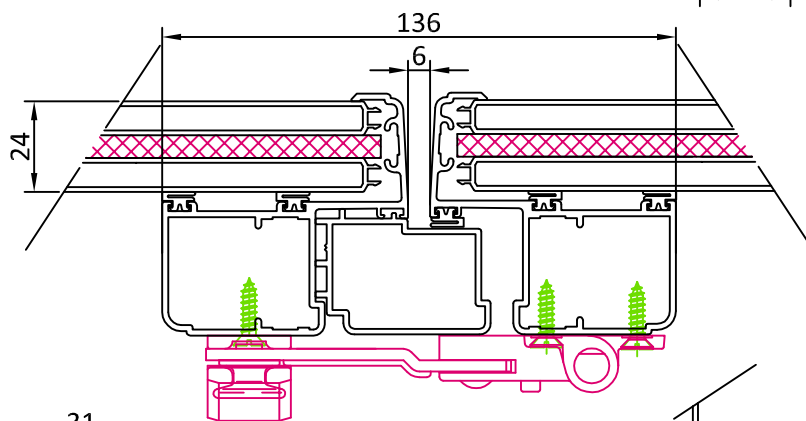

"SF" - SCURETTO COIBENTATO - CARDINI A MURO - LIGHT TWIN

"MF" - SCURETTO COIBENTATO - TELAIO A SCOMPARSA - EVOLUTION FIX TWIN

605

(senza maggiorazione)

606

(con maggiorazione)
(vedi listino)

"CF" - SCURETTO COIBENTATO - TELAIO IN VISTA - COVER TWIN

605
(senza maggiorazione)

606
(con maggiorazione)
(vedi listino)

"TF" - SCURETTO COIBENTATO - TELAIO TRADIZIONALE MM 25-50-75 - FRAME TWIN
 DISPONIBILE ANCHE NELLA VERSIONE TELAIO RIDOTTO T23 (Vedi "SISTEMI DI FISSAGGIO")