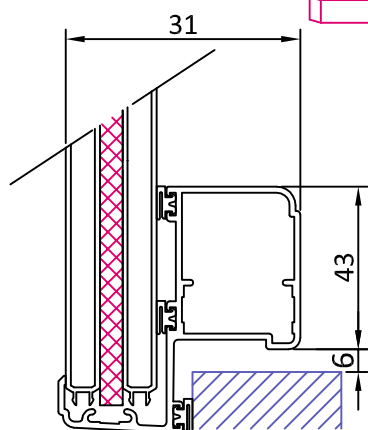

"SF" - SCURETTO COIBENTATO - CARDINI A MURO - LIGHT TWIN

"MF" - SCURETTO COIBENTATO - TELAIO A SCOMPARSA - EVOLUTION FIX TWIN

605

(senza maggiorazione)

606

(con maggiorazione)
(vedi listino)

"CF" - SCURETTO COIBENTATO - TELAIO IN VISTA - COVER TWIN

605
(senza maggiorazione)

606
(con maggiorazione)
(vedi listino)

"TF" - SCURETTO COIBENTATO - TELAIO TRADIZIONALE MM 25-50-75 - FRAME TWIN
 DISPONIBILE ANCHE NELLA VERSIONE TELAIO RIDOTTO T23 (Vedi "SISTEMI DI FISSAGGIO")