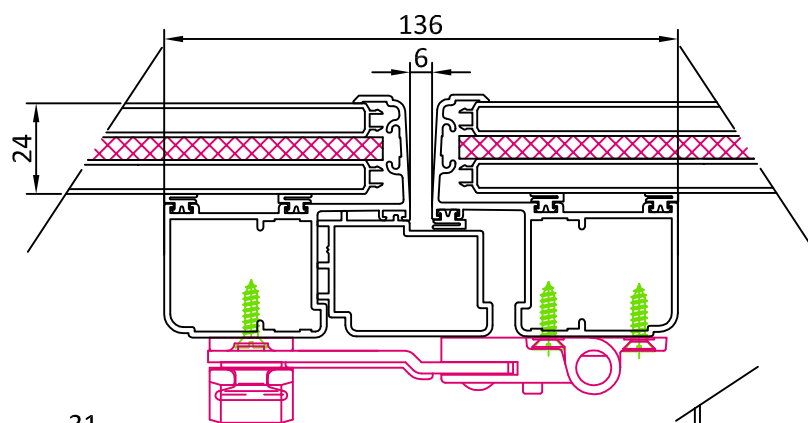

"SF" - SCURETTO COIBENTATO - CARDINI A MURO - LIGHT TWIN

"MF" - SCURETTO COIBENTATO - TELAIO A SCOMPARSA - EVOLUTION FIX TWIN

605

(senza maggiorazione)

606

(con maggiorazione)
(vedi listino)

"CF" - SCURETTO COIBENTATO - TELAIO IN VISTA - COVER TWIN

605
(senza maggiorazione)

606
(con maggiorazione)
(vedi listino)

"TF" - SCURETTO COIBENTATO - TELAIO TRADIZIONALE MM 25-50-75 - FRAME TWIN
 DISPONIBILE ANCHE NELLA VERSIONE TELAIO RIDOTTO T23 (Vedi "SISTEMI DI FISSAGGIO")