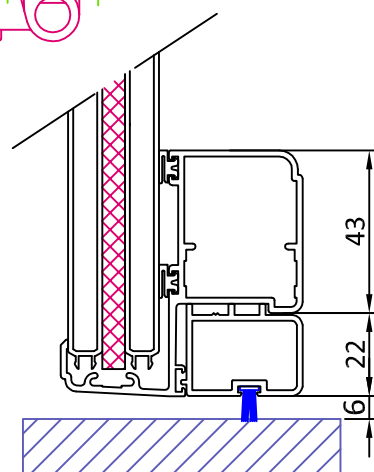

"SF" - SCURETTO COIBENTATO - CARDINI A MURO - LIGHT TWIN

"MF" - SCURETTO COIBENTATO - TELAIO A SCOMPARSA - EVOLUTION FIX TWIN

605

(senza maggiorazione)

606

(con maggiorazione)
(vedi listino)

"CF" - SCURETTO COIBENTATO - TELAIO IN VISTA - COVER TWIN

605
(senza maggiorazione)

606
(con maggiorazione)
(vedi listino)

"TF" - SCURETTO COIBENTATO - TELAIO TRADIZIONALE MM 25-50-75 - FRAME TWIN
 DISPONIBILE ANCHE NELLA VERSIONE TELAIO RIDOTTO T23 (Vedi "SISTEMI DI FISSAGGIO")