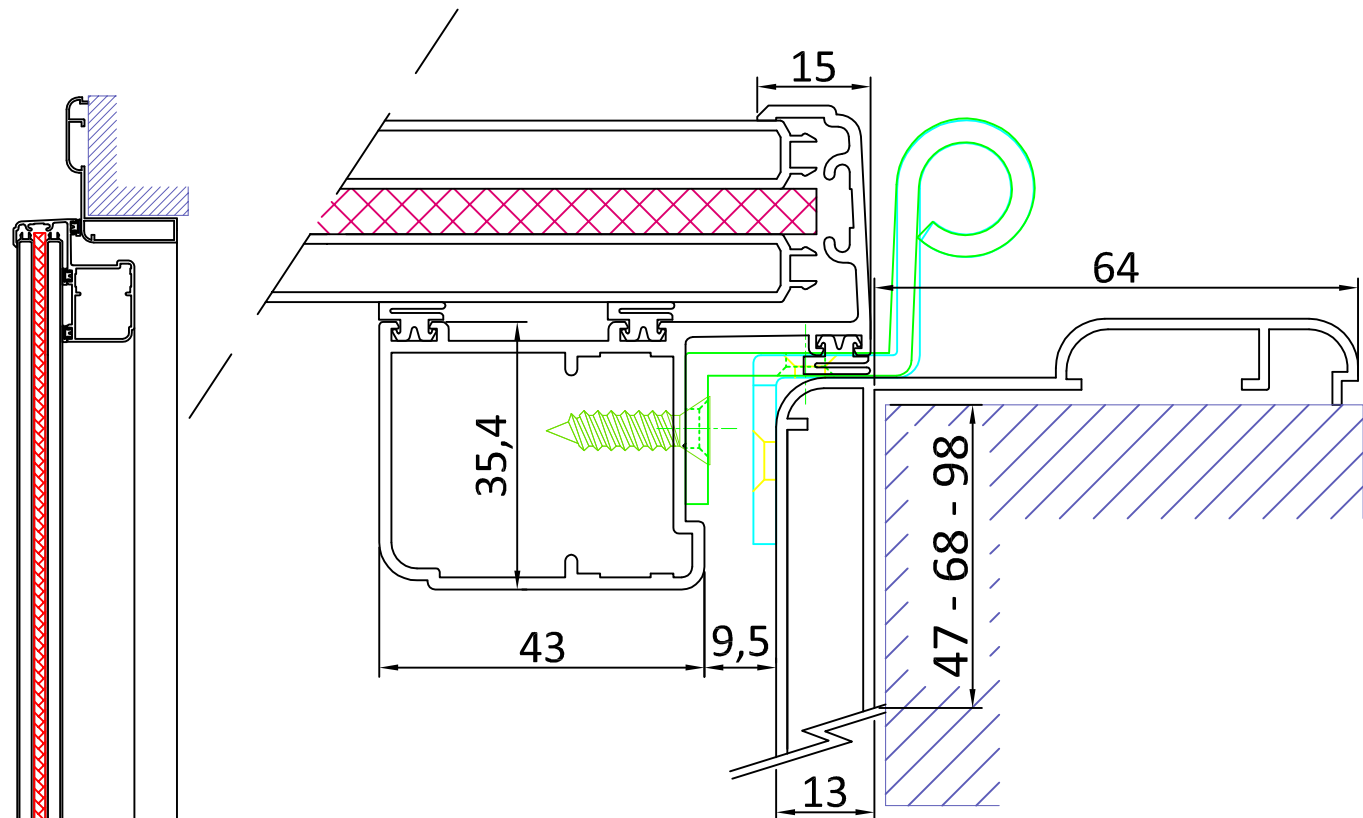

"SF" - SCURETTO COIBENTATO - CARDINI A MURO - LIGHT TWIN

"MF" - SCURETTO COIBENTATO - TELAIO A SCOMPARSA - EVOLUTION FIX TWIN

605

(senza maggiorazione)

606

(con maggiorazione)
(vedi listino)

"CF" - SCURETTO COIBENTATO - TELAIO IN VISTA - COVER TWIN

605
(senza maggiorazione)

606
(con maggiorazione)
(vedi listino)

"TF" - SCURETTO COIBENTATO - TELAIO TRADIZIONALE MM 25-50-75 - FRAME TWIN
 DISPONIBILE ANCHE NELLA VERSIONE TELAIO RIDOTTO T23 (Vedi "SISTEMI DI FISSAGGIO")