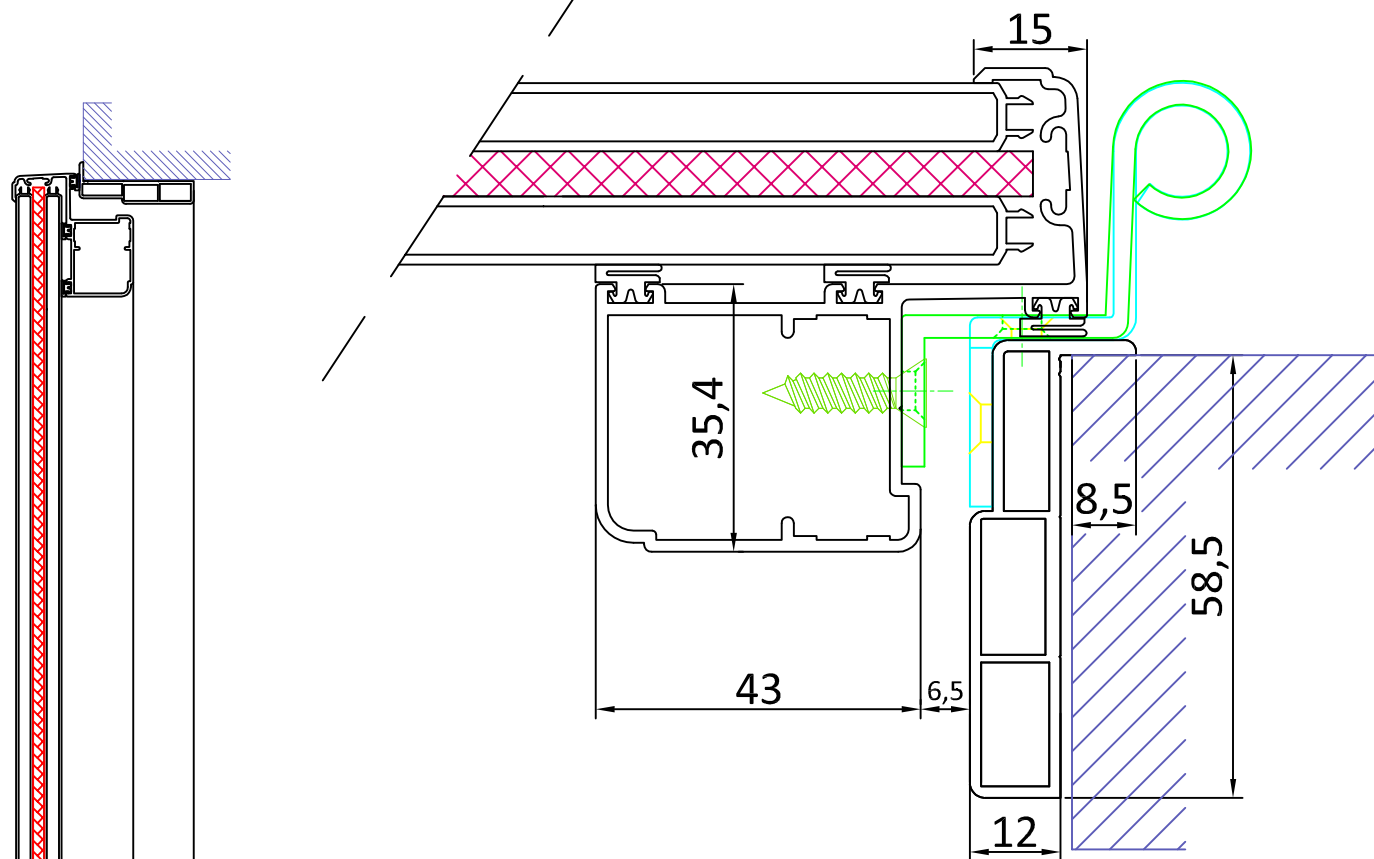

"SF" - SCURETTO COIBENTATO - CARDINI A MURO - LIGHT TWIN

"MF" - SCURETTO COIBENTATO - TELAIO A SCOMPARSA - EVOLUTION FIX TWIN

605

(senza maggiorazione)

606

(con maggiorazione)
(vedi listino)

"CF" - SCURETTO COIBENTATO - TELAIO IN VISTA - COVER TWIN

605
(senza maggiorazione)

606
(con maggiorazione)
(vedi listino)

"TF" - SCURETTO COIBENTATO - TELAIO TRADIZIONALE MM 25-50-75 - FRAME TWIN
 DISPONIBILE ANCHE NELLA VERSIONE TELAIO RIDOTTO T23 (Vedi "SISTEMI DI FISSAGGIO")