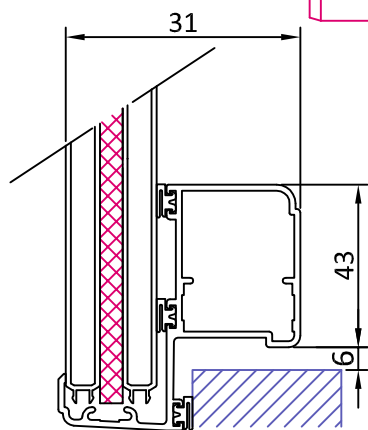

"SF" - SCURETTO COIBENTATO - CARDINI A MURO - LIGHT TWIN

"MF" - SCURETTO COIBENTATO - TELAIO A SCOMPARSA - EVOLUTION FIX TWIN

605

(senza maggiorazione)

606

(con maggiorazione)
(vedi listino)

"CF" - SCURETTO COIBENTATO - TELAIO IN VISTA - COVER TWIN

605
(senza maggiorazione)

606
(con maggiorazione)
(vedi listino)

"TF" - SCURETTO COIBENTATO - TELAIO TRADIZIONALE MM 25-50-75 - FRAME TWIN
 DISPONIBILE ANCHE NELLA VERSIONE TELAIO RIDOTTO T23 (Vedi "SISTEMI DI FISSAGGIO")