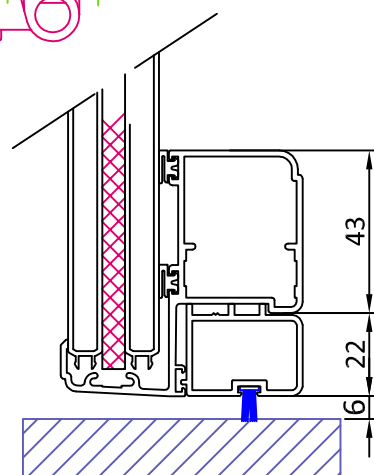

"SF" - SCURETTO COIBENTATO - CARDINI A MURO - LIGHT TWIN

"MF" - SCURETTO COIBENTATO - TELAIO A SCOMPARSA - EVOLUTION FIX TWIN

605

(senza maggiorazione)

606

(con maggiorazione)
(vedi listino)

"CF" - SCURETTO COIBENTATO - TELAIO IN VISTA - COVER TWIN

605
(senza maggiorazione)

606
(con maggiorazione)
(vedi listino)

"TF" - SCURETTO COIBENTATO - TELAIO TRADIZIONALE MM 25-50-75 - FRAME TWIN
 DISPONIBILE ANCHE NELLA VERSIONE TELAIO RIDOTTO T23 (Vedi "SISTEMI DI FISSAGGIO")