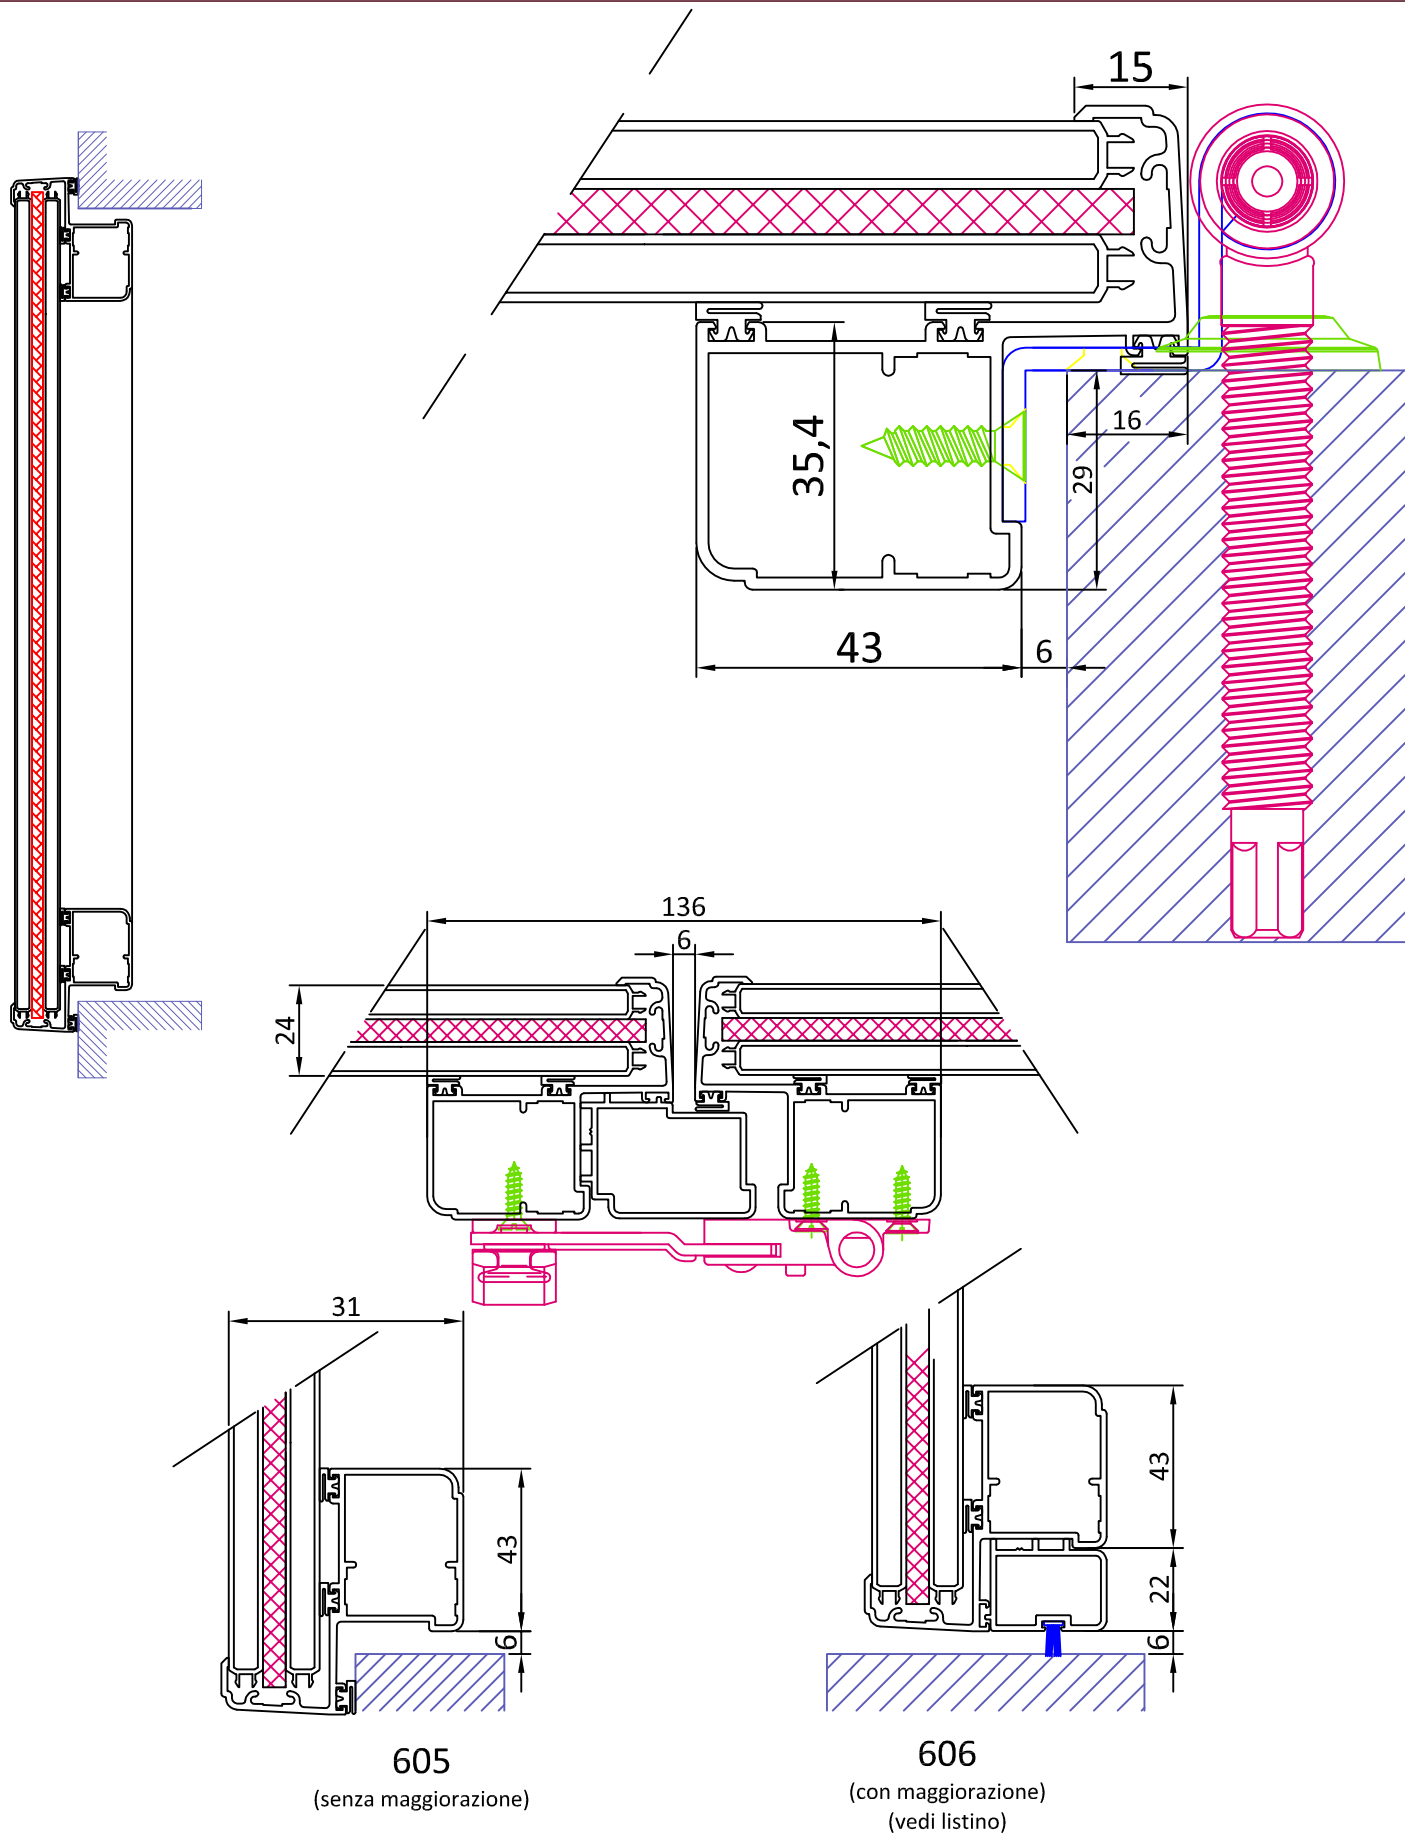

"SF" - SCURETTO COIBENTATO - CARDINI A MURO - LIGHT TWIN

"MF" - SCURETTO COIBENTATO - TELAIO A SCOMPARSA - EVOLUTION FIX TWIN

605

(senza maggiorazione)

606

(con maggiorazione)
(vedi listino)

"CF" - SCURETTO COIBENTATO - TELAIO IN VISTA - COVER TWIN

605
(senza maggiorazione)

606
(con maggiorazione)
(vedi listino)

"TF" - SCURETTO COIBENTATO - TELAIO TRADIZIONALE MM 25-50-75 - FRAME TWIN
 DISPONIBILE ANCHE NELLA VERSIONE TELAIO RIDOTTO T23 (Vedi "SISTEMI DI FISSAGGIO")