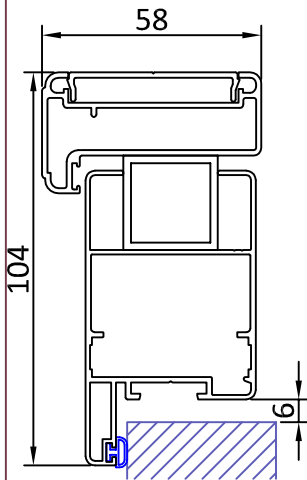

"SL 45" - FIORENTINA - CARDINI A MURO - LIGHT FLORENCE

**605**  
(senza maggiorazione)

**606**  
(con maggiorazione)  
(vedi listino)

**6081**  
(senza maggiorazione)

**607**  
(Con maggiorazione)  
(Vedi listino)

**608**  
(Con maggiorazione)  
(Vedi listino)

"ML 45" - FIORENTINA - TELAIO A SCOMPARSA - EVOLUTION FIX FLORENCE

"CL 45" - FIORENTINA - TELAIO IN VISTA - COVER FLORENCE

**605**  
(senza maggiorazione)

**606**  
(con maggiorazione)  
(vedi listino)

**6081**  
(senza maggiorazione)

**607**  
(Con maggiorazione)  
(Vedi listino)

**608**  
(Con maggiorazione)  
(Vedi listino)

"TL 45" - FIORENTINA - TELAIO TRADIZIONALE MM 25-50-75 - FRAME FLORENCE  
 DISPONIBILE ANCHE NELLA VERSIONE TELAIO RIDOTTO T23 (Vedi "SISTEMI DI FISSAGGIO")