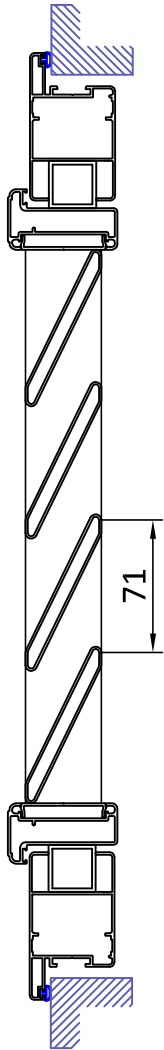

"SL 45" - FIORENTINA - CARDINI A MURO - LIGHT FLORENCE

**605**  
(senza maggiorazione)

**606**  
(con maggiorazione)  
(vedi listino)

**6081**  
(senza maggiorazione)

**607**  
(Con maggiorazione)  
(Vedi listino)

**608**  
(Con maggiorazione)  
(Vedi listino)

"ML 45" - FIORENTINA - TELAIO A SCOMPARSA - EVOLUTION FIX FLORENCE

"CL 45" - FIORENTINA - TELAIO IN VISTA - COVER FLORENCE

**605**  
(senza maggiorazione)

**606**  
(con maggiorazione)  
(vedi listino)

**6081**  
(senza maggiorazione)

**607**  
(Con maggiorazione)  
(Vedi listino)

**608**  
(Con maggiorazione)  
(Vedi listino)

"TL 45" - FIORENTINA - TELAIO TRADIZIONALE MM 25-50-75 - FRAME FLORENCE  
 DISPONIBILE ANCHE NELLA VERSIONE TELAIO RIDOTTO T23 (Vedi "SISTEMI DI FISSAGGIO")