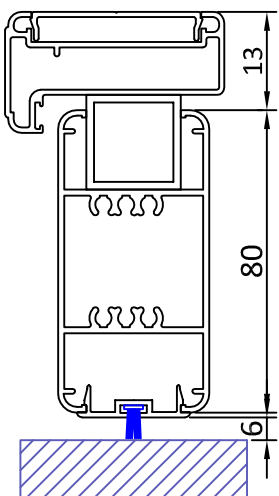

**608**  
(Con maggiorazione)  
(Vedi listino)

"ML 45" - FIORENTINA - TELAIO A SCOMPARSA - EVOLUTION FIX FLORENCE

"CL 45" - FIORENTINA - TELAIO IN VISTA - COVER FLORENCE

**605**  
(senza maggiorazione)

**606**  
(con maggiorazione)  
(vedi listino)

**6081**  
(senza maggiorazione)

**607**  
(Con maggiorazione)  
(Vedi listino)

**608**  
(Con maggiorazione)  
(Vedi listino)

"TL 45" - FIORENTINA - TELAIO TRADIZIONALE MM 25-50-75 - FRAME FLORENCE  
 DISPONIBILE ANCHE NELLA VERSIONE TELAIO RIDOTTO T23 (Vedi "SISTEMI DI FISSAGGIO")