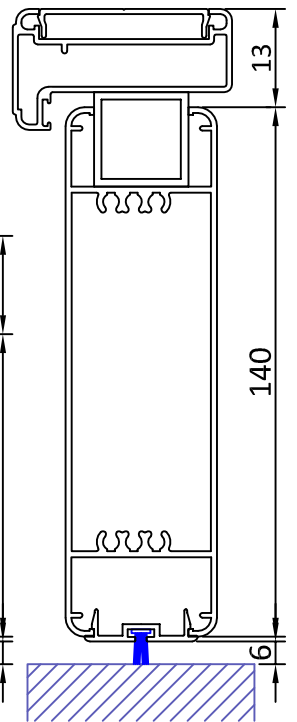

"SL 45" - FIORENTINA - CARDINI A MURO - LIGHT FLORENCE

**605**  
(senza maggiorazione)

**606**  
(con maggiorazione)  
(vedi listino)

**6081**  
(senza maggiorazione)

**607**  
(Con maggiorazione)  
(Vedi listino)

**608**  
(Con maggiorazione)  
(Vedi listino)

"ML 45" - FIORENTINA - TELAIO A SCOMPARSA - EVOLUTION FIX FLORENCE

"CL 45" - FIORENTINA - TELAIO IN VISTA - COVER FLORENCE

**605**  
(senza maggiorazione)

**606**  
(con maggiorazione)  
(vedi listino)

**6081**  
(senza maggiorazione)

**607**  
(Con maggiorazione)  
(Vedi listino)

**608**  
(Con maggiorazione)  
(Vedi listino)

"TL 45" - FIORENTINA - TELAIO TRADIZIONALE MM 25-50-75 - FRAME FLORENCE  
 DISPONIBILE ANCHE NELLA VERSIONE TELAIO RIDOTTO T23 (Vedi "SISTEMI DI FISSAGGIO")