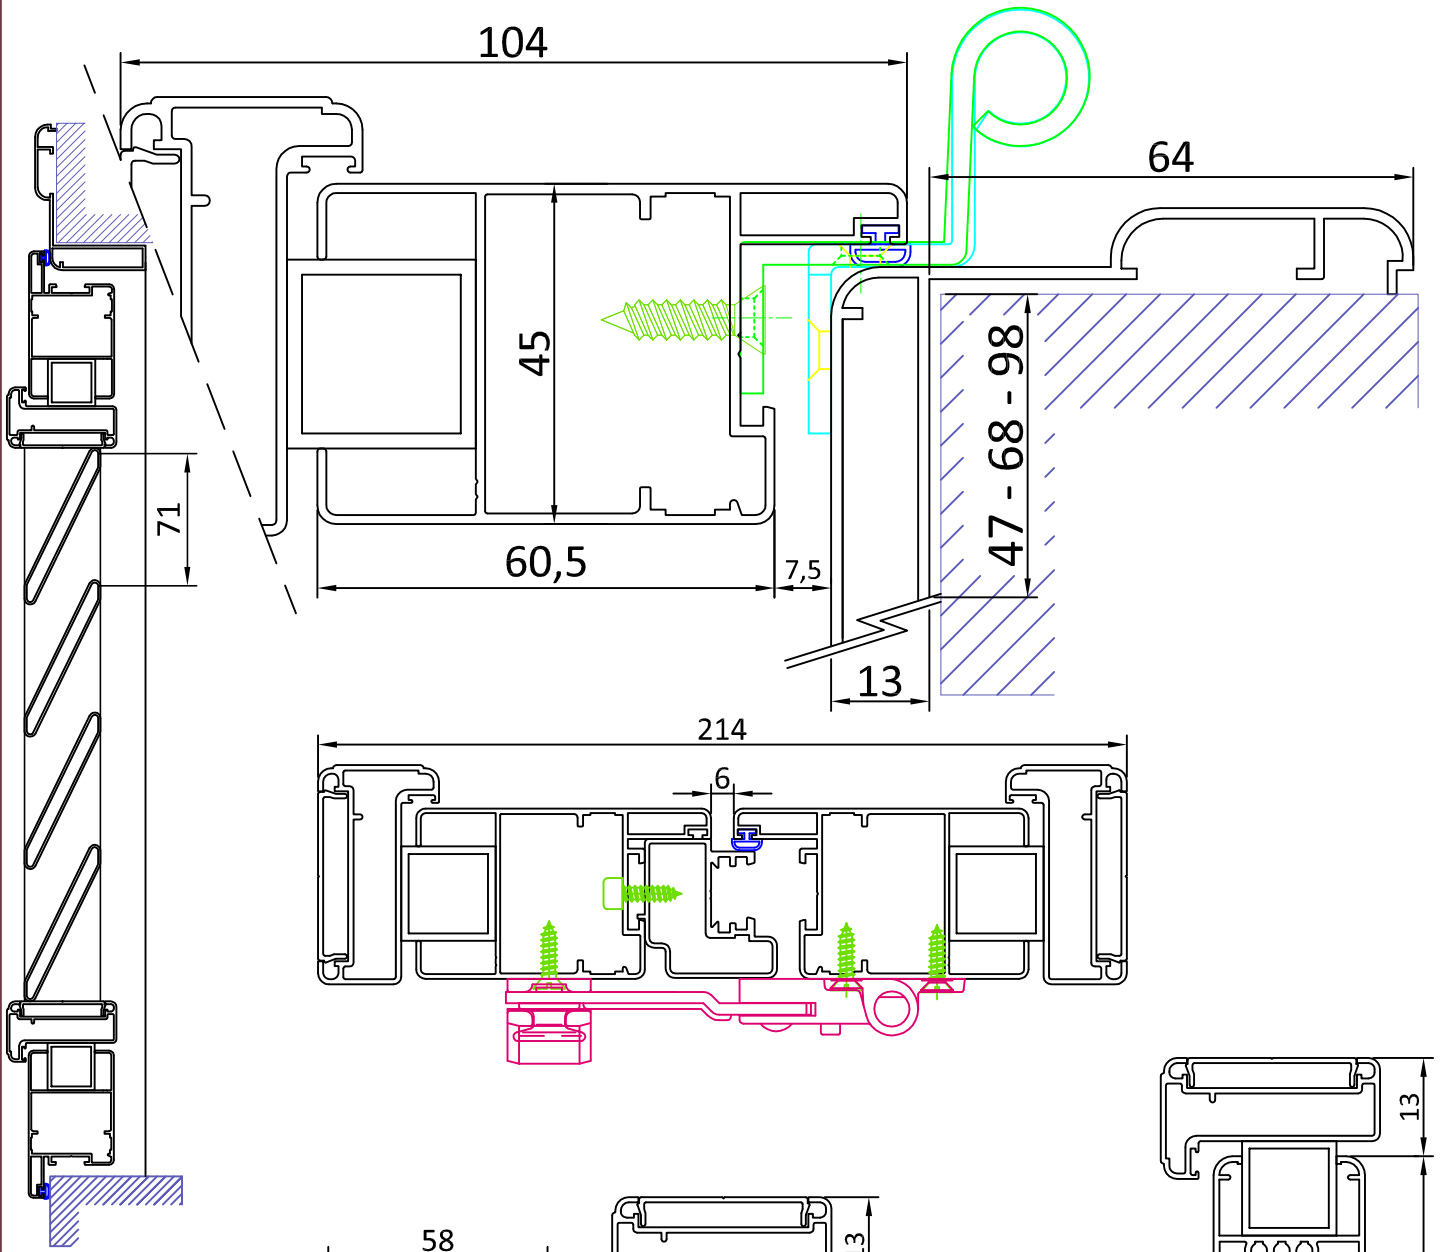

"SL 45" - FIORENTINA - CARDINI A MURO - LIGHT FLORENCE

**605**  
(senza maggiorazione)

**606**  
(con maggiorazione)  
(vedi listino)

**6081**  
(senza maggiorazione)

**607**  
(Con maggiorazione)  
(Vedi listino)

**608**  
(Con maggiorazione)  
(Vedi listino)

"ML 45" - FIORENTINA - TELAIO A SCOMPARSA - EVOLUTION FIX FLORENCE

"CL 45" - FIORENTINA - TELAIO IN VISTA - COVER FLORENCE

**605**  
(senza maggiorazione)

**606**  
(con maggiorazione)  
(vedi listino)

**6081**  
(senza maggiorazione)

**607**  
(Con maggiorazione)  
(Vedi listino)

**608**  
(Con maggiorazione)  
(Vedi listino)

"TL 45" - FIORENTINA - TELAIO TRADIZIONALE MM 25-50-75 - FRAME FLORENCE  
 DISPONIBILE ANCHE NELLA VERSIONE TELAIO RIDOTTO T23 (Vedi "SISTEMI DI FISSAGGIO")