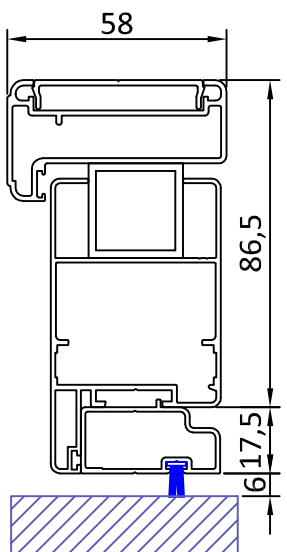

"SL 45" - FIORENTINA - CARDINI A MURO - LIGHT FLORENCE

**605**  
(senza maggiorazione)

**606**  
(con maggiorazione)  
(vedi listino)

**6081**  
(senza maggiorazione)

**607**  
(Con maggiorazione)  
(Vedi listino)

**608**  
(Con maggiorazione)  
(Vedi listino)

"ML 45" - FIORENTINA - TELAIO A SCOMPARSA - EVOLUTION FIX FLORENCE

"CL 45" - FIORENTINA - TELAIO IN VISTA - COVER FLORENCE

**605**  
(senza maggiorazione)

**606**  
(con maggiorazione)  
(vedi listino)

**6081**  
(senza maggiorazione)

**607**  
(Con maggiorazione)  
(Vedi listino)

**608**  
(Con maggiorazione)  
(Vedi listino)

"TL 45" - FIORENTINA - TELAIO TRADIZIONALE MM 25-50-75 - FRAME FLORENCE  
 DISPONIBILE ANCHE NELLA VERSIONE TELAIO RIDOTTO T23 (Vedi "SISTEMI DI FISSAGGIO")