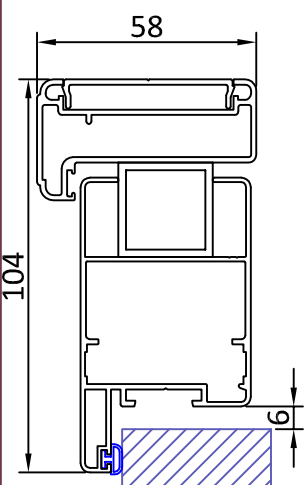

"SL 45" - FIORENTINA - CARDINI A MURO - LIGHT FLORENCE

**605**  
(senza maggiorazione)

**606**  
(con maggiorazione)  
(vedi listino)

**6081**  
(senza maggiorazione)

**607**  
(Con maggiorazione)  
(Vedi listino)

**608**  
(Con maggiorazione)  
(Vedi listino)

"ML 45" - FIORENTINA - TELAIO A SCOMPARSA - EVOLUTION FIX FLORENCE

"CL 45" - FIORENTINA - TELAIO IN VISTA - COVER FLORENCE

**605**  
(senza maggiorazione)

**606**  
(con maggiorazione)  
(vedi listino)

**6081**  
(senza maggiorazione)

**607**  
(Con maggiorazione)  
(Vedi listino)

**608**  
(Con maggiorazione)  
(Vedi listino)

"TL 45" - FIORENTINA - TELAIO TRADIZIONALE MM 25-50-75 - FRAME FLORENCE  
 DISPONIBILE ANCHE NELLA VERSIONE TELAIO RIDOTTO T23 (Vedi "SISTEMI DI FISSAGGIO")