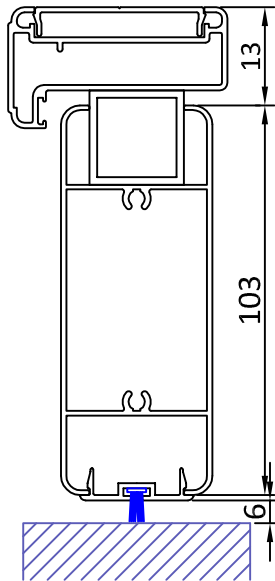

"SL 45" - FIORENTINA - CARDINI A MURO - LIGHT FLORENCE

**605**  
(senza maggiorazione)

**606**  
(con maggiorazione)  
(vedi listino)

**6081**  
(senza maggiorazione)

**607**  
(Con maggiorazione)  
(Vedi listino)

**608**  
(Con maggiorazione)  
(Vedi listino)

"ML 45" - FIORENTINA - TELAIO A SCOMPARSA - EVOLUTION FIX FLORENCE

"CL 45" - FIORENTINA - TELAIO IN VISTA - COVER FLORENCE

**605**  
(senza maggiorazione)

**606**  
(con maggiorazione)  
(vedi listino)

**6081**  
(senza maggiorazione)

**607**  
(Con maggiorazione)  
(Vedi listino)

**608**  
(Con maggiorazione)  
(Vedi listino)

"TL 45" - FIORENTINA - TELAIO TRADIZIONALE MM 25-50-75 - FRAME FLORENCE  
 DISPONIBILE ANCHE NELLA VERSIONE TELAIO RIDOTTO T23 (Vedi "SISTEMI DI FISSAGGIO")