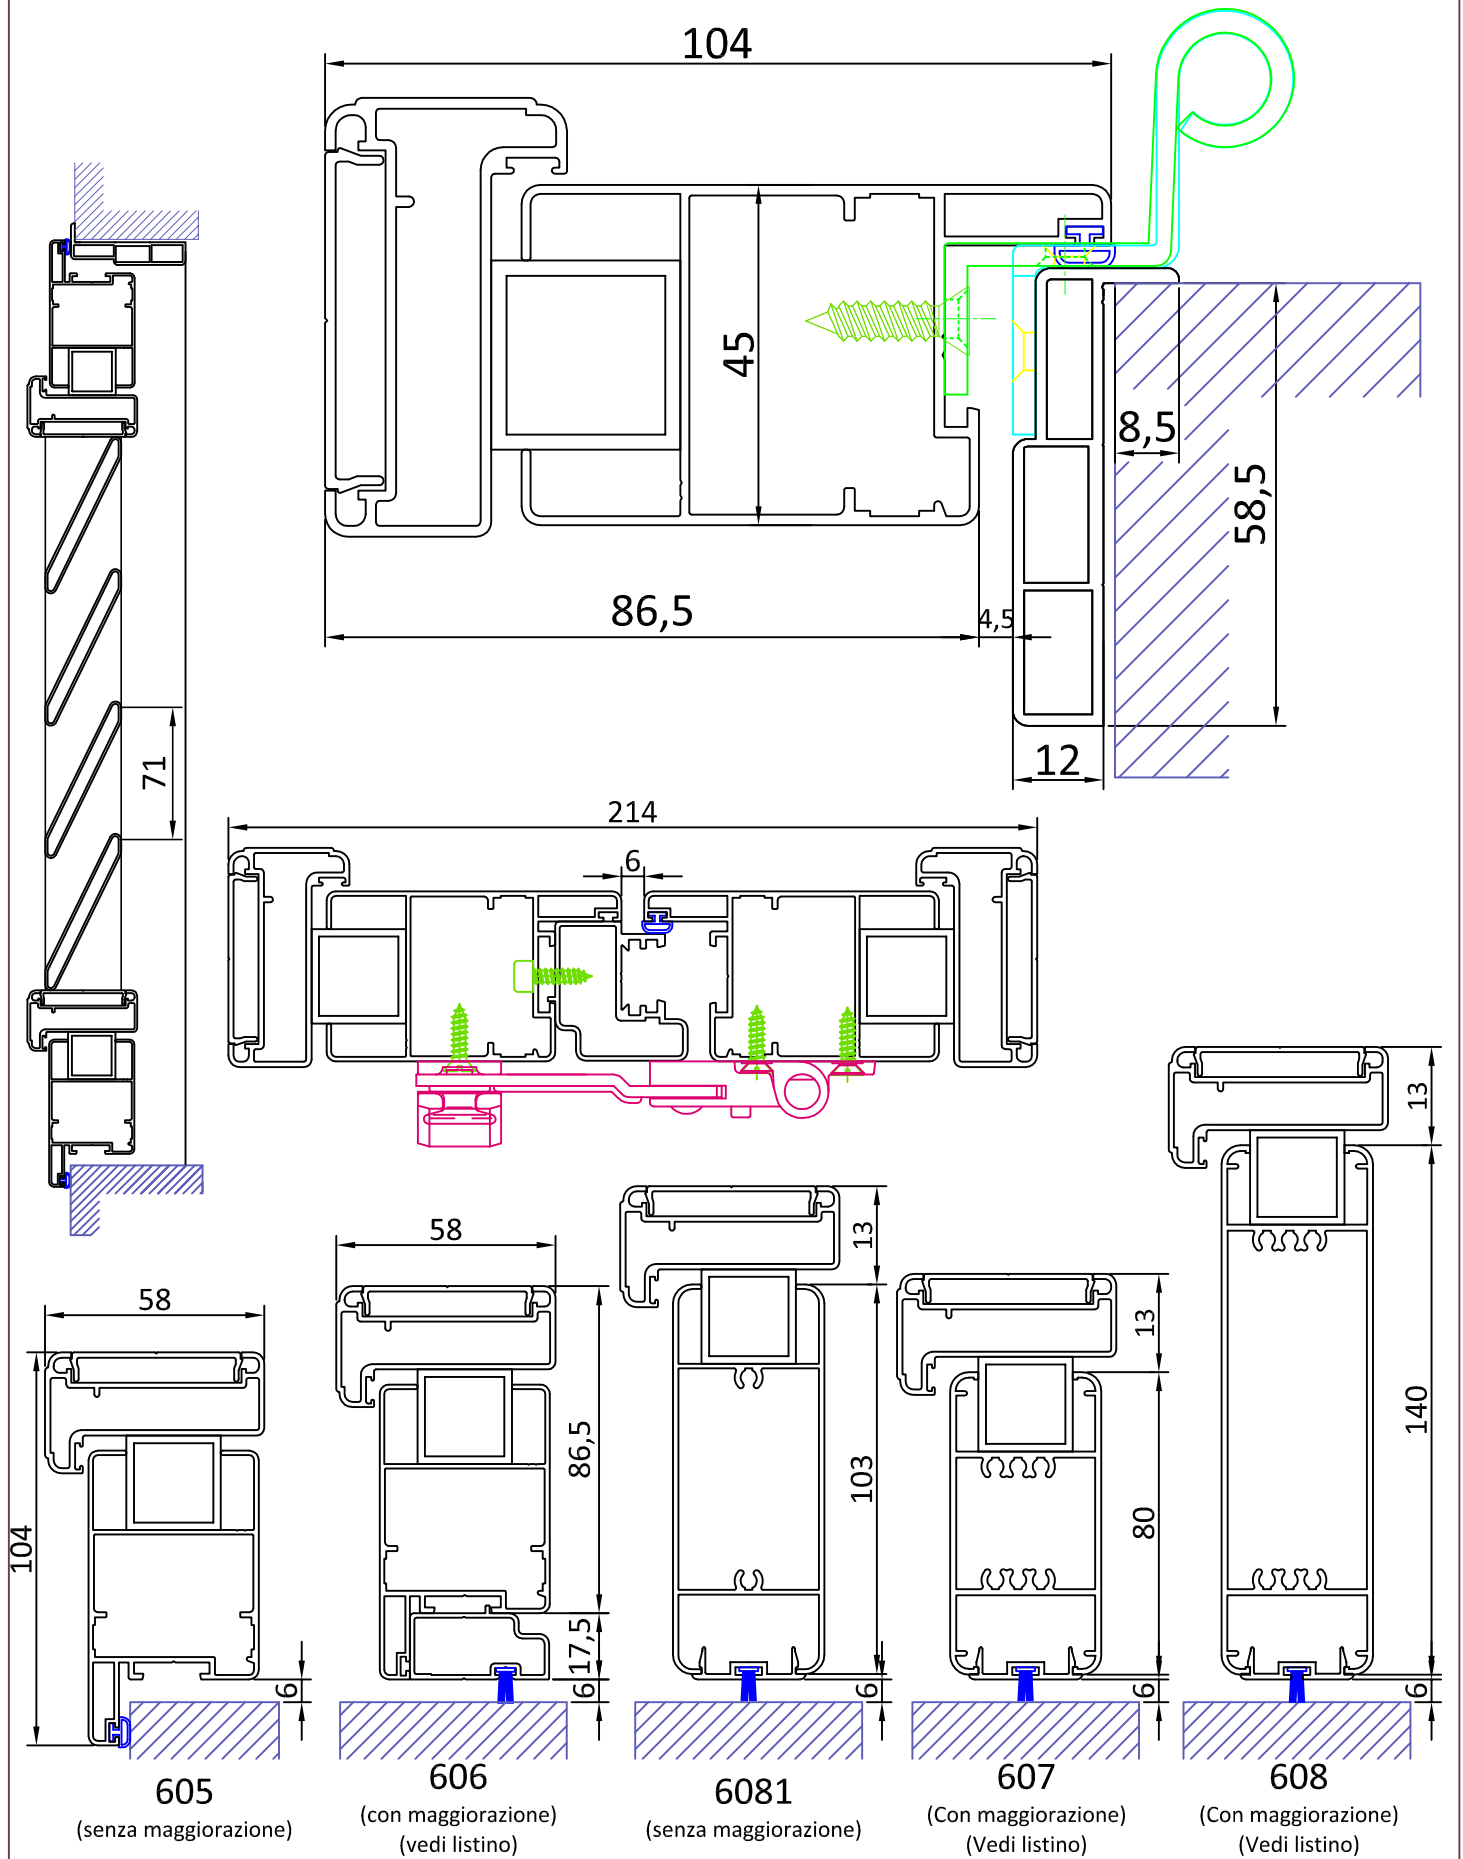

"SL 45" - FIORENTINA - CARDINI A MURO - LIGHT FLORENCE

**605**  
(senza maggiorazione)

**606**  
(con maggiorazione)  
(vedi listino)

**6081**  
(senza maggiorazione)

**607**  
(Con maggiorazione)  
(Vedi listino)

**608**  
(Con maggiorazione)  
(Vedi listino)

"ML 45" - FIORENTINA - TELAIO A SCOMPARSA - EVOLUTION FIX FLORENCE

"CL 45" - FIORENTINA - TELAIO IN VISTA - COVER FLORENCE

**605**  
(senza maggiorazione)

**606**  
(con maggiorazione)  
(vedi listino)

**6081**  
(senza maggiorazione)

**607**  
(Con maggiorazione)  
(Vedi listino)

**608**  
(Con maggiorazione)  
(Vedi listino)

"TL 45" - FIORENTINA - TELAIO TRADIZIONALE MM 25-50-75 - FRAME FLORENCE  
 DISPONIBILE ANCHE NELLA VERSIONE TELAIO RIDOTTO T23 (Vedi "SISTEMI DI FISSAGGIO")