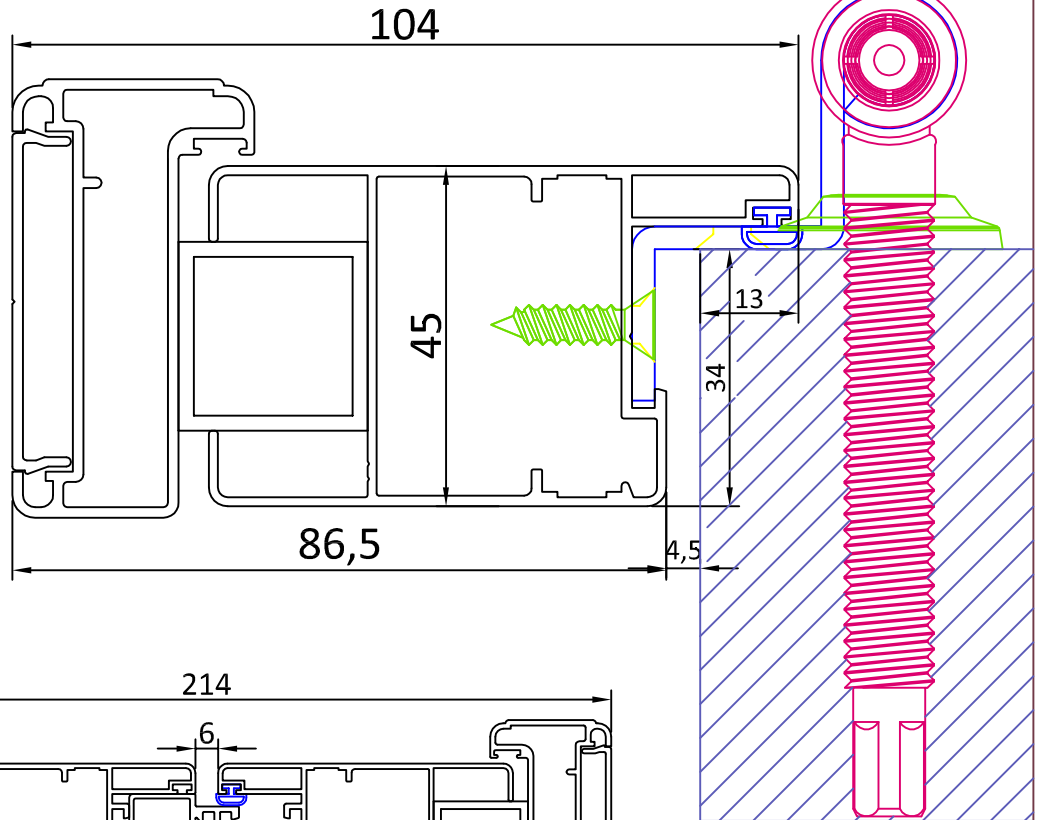

"SL 45" - FIORENTINA - CARDINI A MURO - LIGHT FLORENCE

**605**  
(senza maggiorazione)

**606**  
(con maggiorazione)  
(vedi listino)

**6081**  
(senza maggiorazione)

**607**  
(Con maggiorazione)  
(Vedi listino)

**608**  
(Con maggiorazione)  
(Vedi listino)

"ML 45" - FIORENTINA - TELAIO A SCOMPARSA - EVOLUTION FIX FLORENCE

"CL 45" - FIORENTINA - TELAIO IN VISTA - COVER FLORENCE

**605**  
(senza maggiorazione)

**606**  
(con maggiorazione)  
(vedi listino)

**6081**  
(senza maggiorazione)

**607**  
(Con maggiorazione)  
(Vedi listino)

**608**  
(Con maggiorazione)  
(Vedi listino)

"TL 45" - FIORENTINA - TELAIO TRADIZIONALE MM 25-50-75 - FRAME FLORENCE  
 DISPONIBILE ANCHE NELLA VERSIONE TELAIO RIDOTTO T23 (Vedi "SISTEMI DI FISSAGGIO")