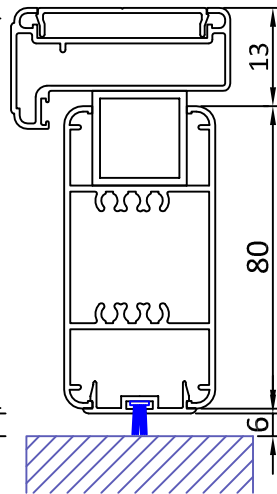

"SL 45" - FIORENTINA - CARDINI A MURO - LIGHT FLORENCE

**605**  
(senza maggiorazione)

**606**  
(con maggiorazione)  
(vedi listino)

**6081**  
(senza maggiorazione)

**607**  
(Con maggiorazione)  
(Vedi listino)

**608**  
(Con maggiorazione)  
(Vedi listino)

"ML 45" - FIORENTINA - TELAIO A SCOMPARSA - EVOLUTION FIX FLORENCE

"CL 45" - FIORENTINA - TELAIO IN VISTA - COVER FLORENCE

**605**  
(senza maggiorazione)

**606**  
(con maggiorazione)  
(vedi listino)

**6081**  
(senza maggiorazione)

**607**  
(Con maggiorazione)  
(Vedi listino)

**608**  
(Con maggiorazione)  
(Vedi listino)

"TL 45" - FIORENTINA - TELAIO TRADIZIONALE MM 25-50-75 - FRAME FLORENCE  
 DISPONIBILE ANCHE NELLA VERSIONE TELAIO RIDOTTO T23 (Vedi "SISTEMI DI FISSAGGIO")