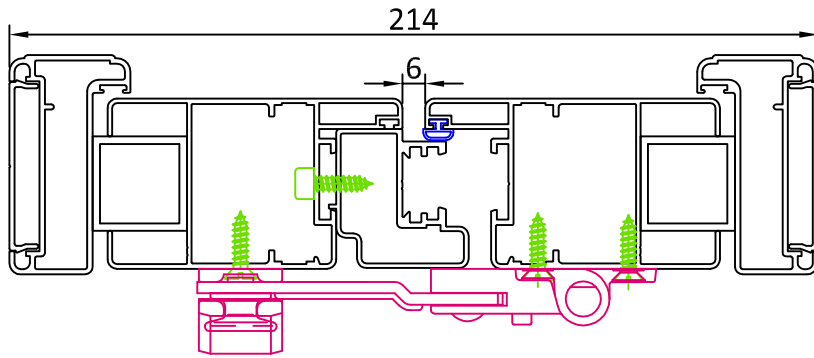

"SL 45" - FIORENTINA - CARDINI A MURO - LIGHT FLORENCE

**605**  
(senza maggiorazione)

**606**  
(con maggiorazione)  
(vedi listino)

**6081**  
(senza maggiorazione)

**607**  
(Con maggiorazione)  
(Vedi listino)

**608**  
(Con maggiorazione)  
(Vedi listino)

"ML 45" - FIORENTINA - TELAIO A SCOMPARSA - EVOLUTION FIX FLORENCE

"CL 45" - FIORENTINA - TELAIO IN VISTA - COVER FLORENCE

**605**  
(senza maggiorazione)

**606**  
(con maggiorazione)  
(vedi listino)

**6081**  
(senza maggiorazione)

**607**  
(Con maggiorazione)  
(Vedi listino)

**608**  
(Con maggiorazione)  
(Vedi listino)

"TL 45" - FIORENTINA - TELAIO TRADIZIONALE MM 25-50-75 - FRAME FLORENCE  
 DISPONIBILE ANCHE NELLA VERSIONE TELAIO RIDOTTO T23 (Vedi "SISTEMI DI FISSAGGIO")