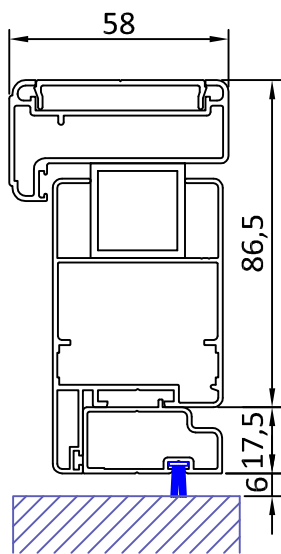

"SL 45" - FIORENTINA - CARDINI A MURO - LIGHT FLORENCE

**605**  
(senza maggiorazione)

**606**  
(con maggiorazione)  
(vedi listino)

**6081**  
(senza maggiorazione)

**607**  
(Con maggiorazione)  
(Vedi listino)

**608**  
(Con maggiorazione)  
(Vedi listino)

"ML 45" - FIORENTINA - TELAIO A SCOMPARSA - EVOLUTION FIX FLORENCE

"CL 45" - FIORENTINA - TELAIO IN VISTA - COVER FLORENCE

**605**  
(senza maggiorazione)

**606**  
(con maggiorazione)  
(vedi listino)

**6081**  
(senza maggiorazione)

**607**  
(Con maggiorazione)  
(Vedi listino)

**608**  
(Con maggiorazione)  
(Vedi listino)

"TL 45" - FIORENTINA - TELAIO TRADIZIONALE MM 25-50-75 - FRAME FLORENCE  
 DISPONIBILE ANCHE NELLA VERSIONE TELAIO RIDOTTO T23 (Vedi "SISTEMI DI FISSAGGIO")