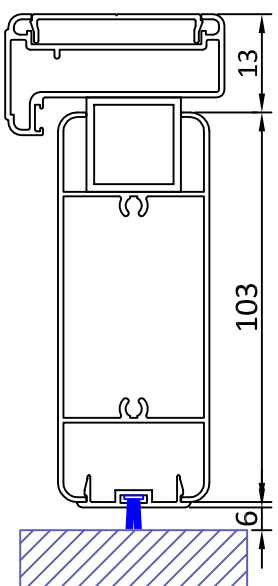

**608**  
(Con maggiorazione)  
(Vedi listino)

"ML 45" - FIORENTINA - TELAIO A SCOMPARSA - EVOLUTION FIX FLORENCE

"CL 45" - FIORENTINA - TELAIO IN VISTA - COVER FLORENCE

**605**  
(senza maggiorazione)

**606**  
(con maggiorazione)  
(vedi listino)

**6081**  
(senza maggiorazione)

**607**  
(Con maggiorazione)  
(Vedi listino)

**608**  
(Con maggiorazione)  
(Vedi listino)

"TL 45" - FIORENTINA - TELAIO TRADIZIONALE MM 25-50-75 - FRAME FLORENCE  
 DISPONIBILE ANCHE NELLA VERSIONE TELAIO RIDOTTO T23 (Vedi "SISTEMI DI FISSAGGIO")