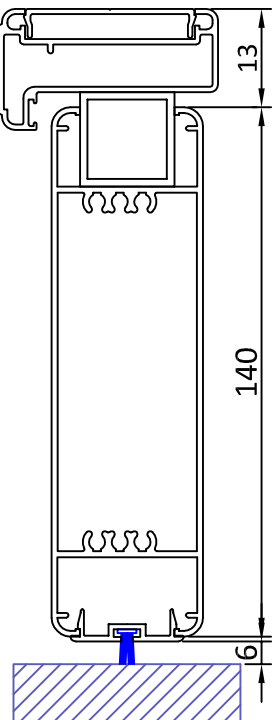

"SL 45" - FIORENTINA - CARDINI A MURO - LIGHT FLORENCE

**605**  
(senza maggiorazione)

**606**  
(con maggiorazione)  
(vedi listino)

**6081**  
(senza maggiorazione)

**607**  
(Con maggiorazione)  
(Vedi listino)

**608**  
(Con maggiorazione)  
(Vedi listino)

"ML 45" - FIORENTINA - TELAIO A SCOMPARSA - EVOLUTION FIX FLORENCE

"CL 45" - FIORENTINA - TELAIO IN VISTA - COVER FLORENCE

**605**  
(senza maggiorazione)

**606**  
(con maggiorazione)  
(vedi listino)

**6081**  
(senza maggiorazione)

**607**  
(Con maggiorazione)  
(Vedi listino)

**608**  
(Con maggiorazione)  
(Vedi listino)

"TL 45" - FIORENTINA - TELAIO TRADIZIONALE MM 25-50-75 - FRAME FLORENCE  
 DISPONIBILE ANCHE NELLA VERSIONE TELAIO RIDOTTO T23 (Vedi "SISTEMI DI FISSAGGIO")