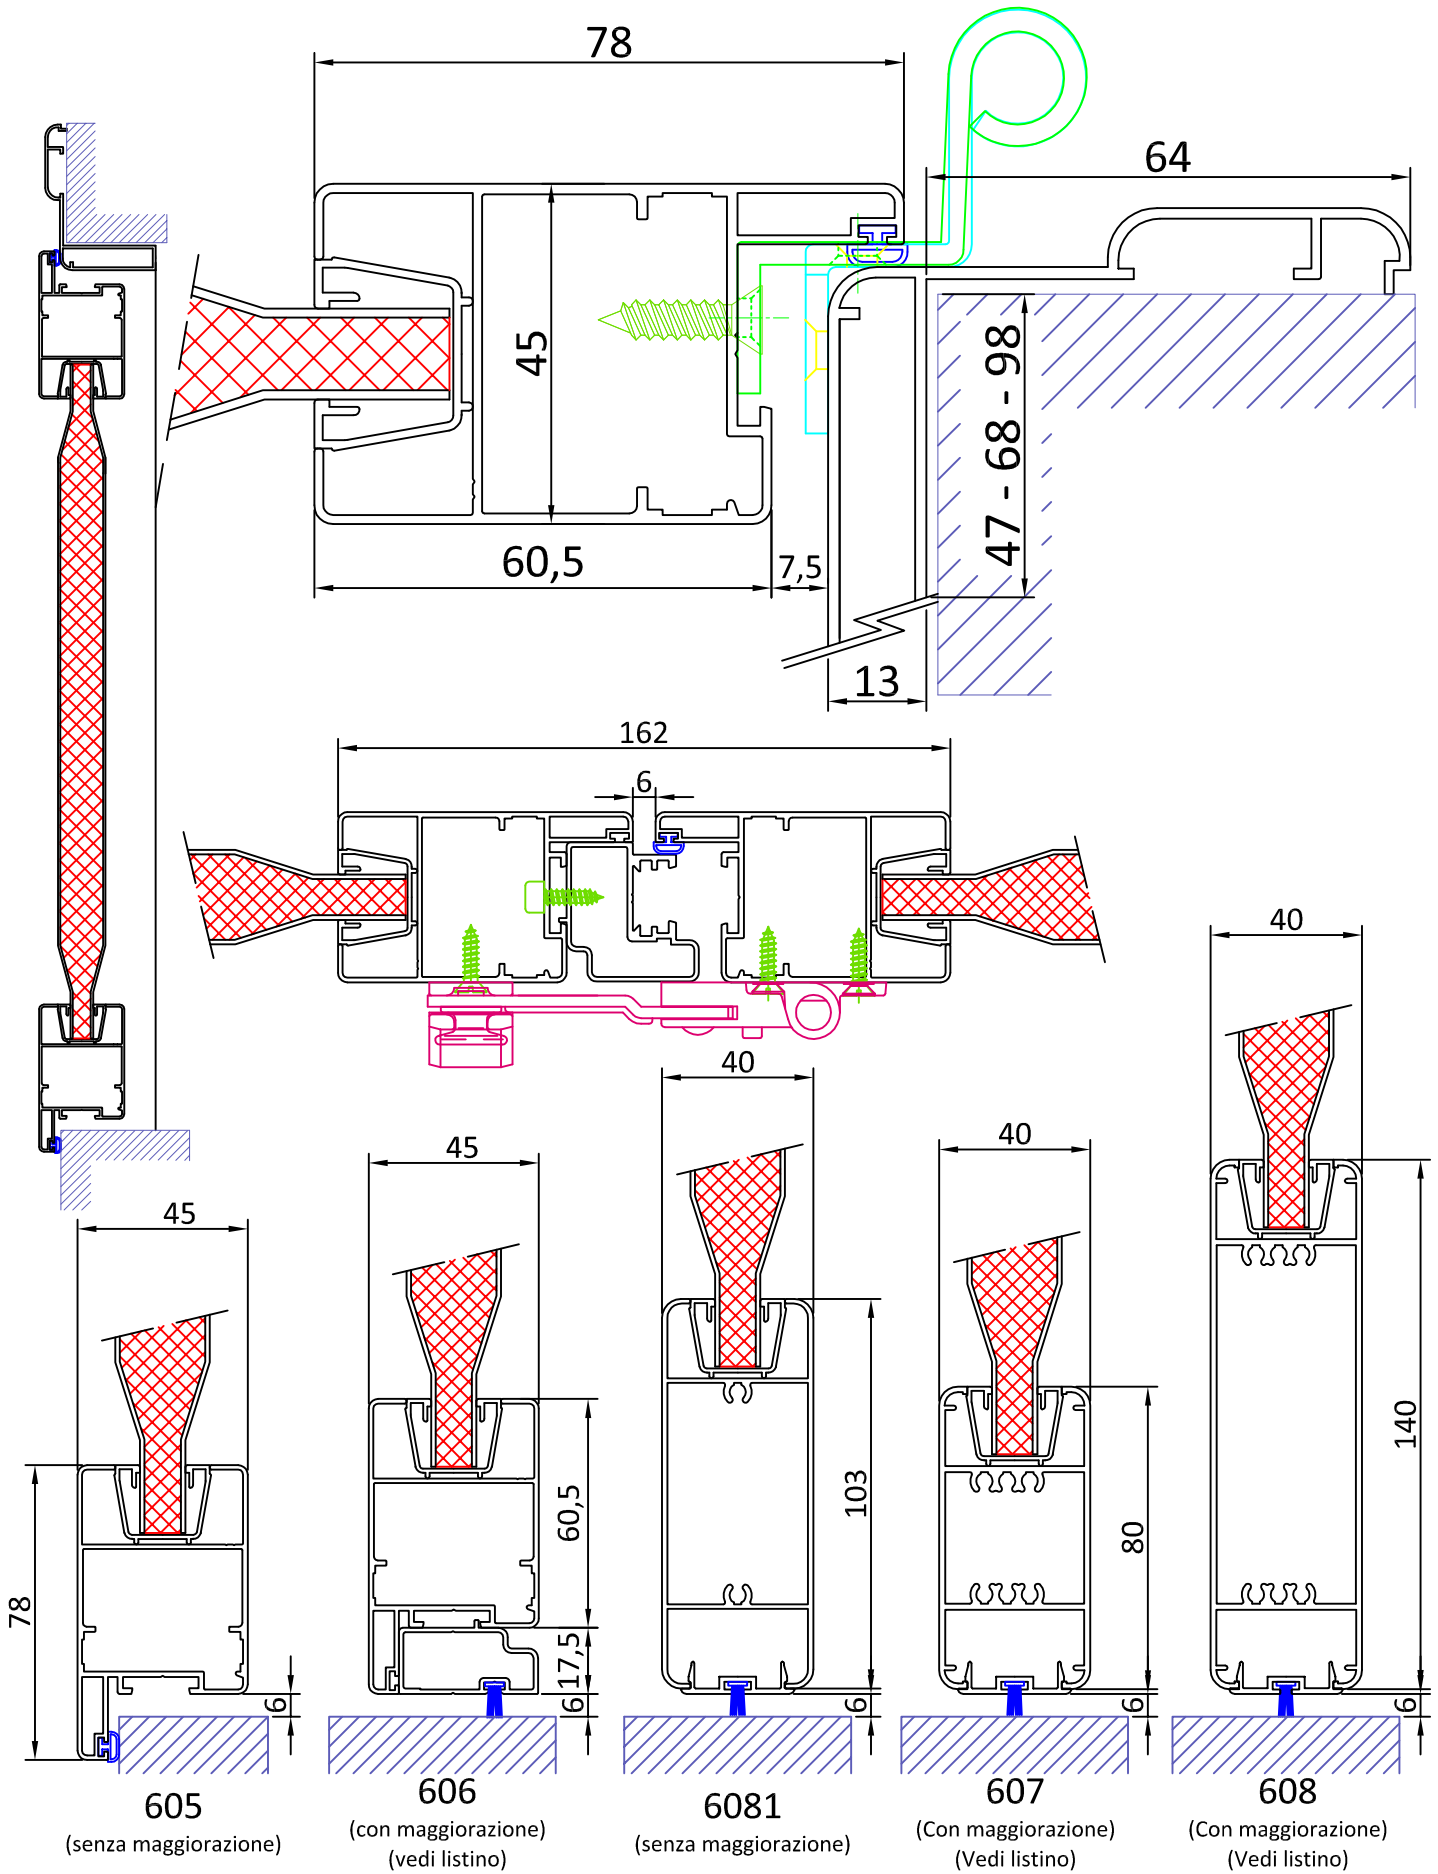

"SM 45" - DIAMANTE - CARDINI A MURO - LIGHT DIAMOND

"MM 45" - DIAMANTE - TELAIO A SCOMPARSITA - EVOLUTION FIX DIAMOND

"CM 45" - DIAMANTE - TELAIO IN VISTA - COVER DIAMOND

"TM 45" - DIAMANTE - TELAIO TRADIZIONALE MM 25-50-75 - FRAME DIAMOND
 DISPONIBILE ANCHE NELLA VERSIONE TELAIO RIDOTTO T23 (Vedi "SISTEMI DI FISSAGGIO")