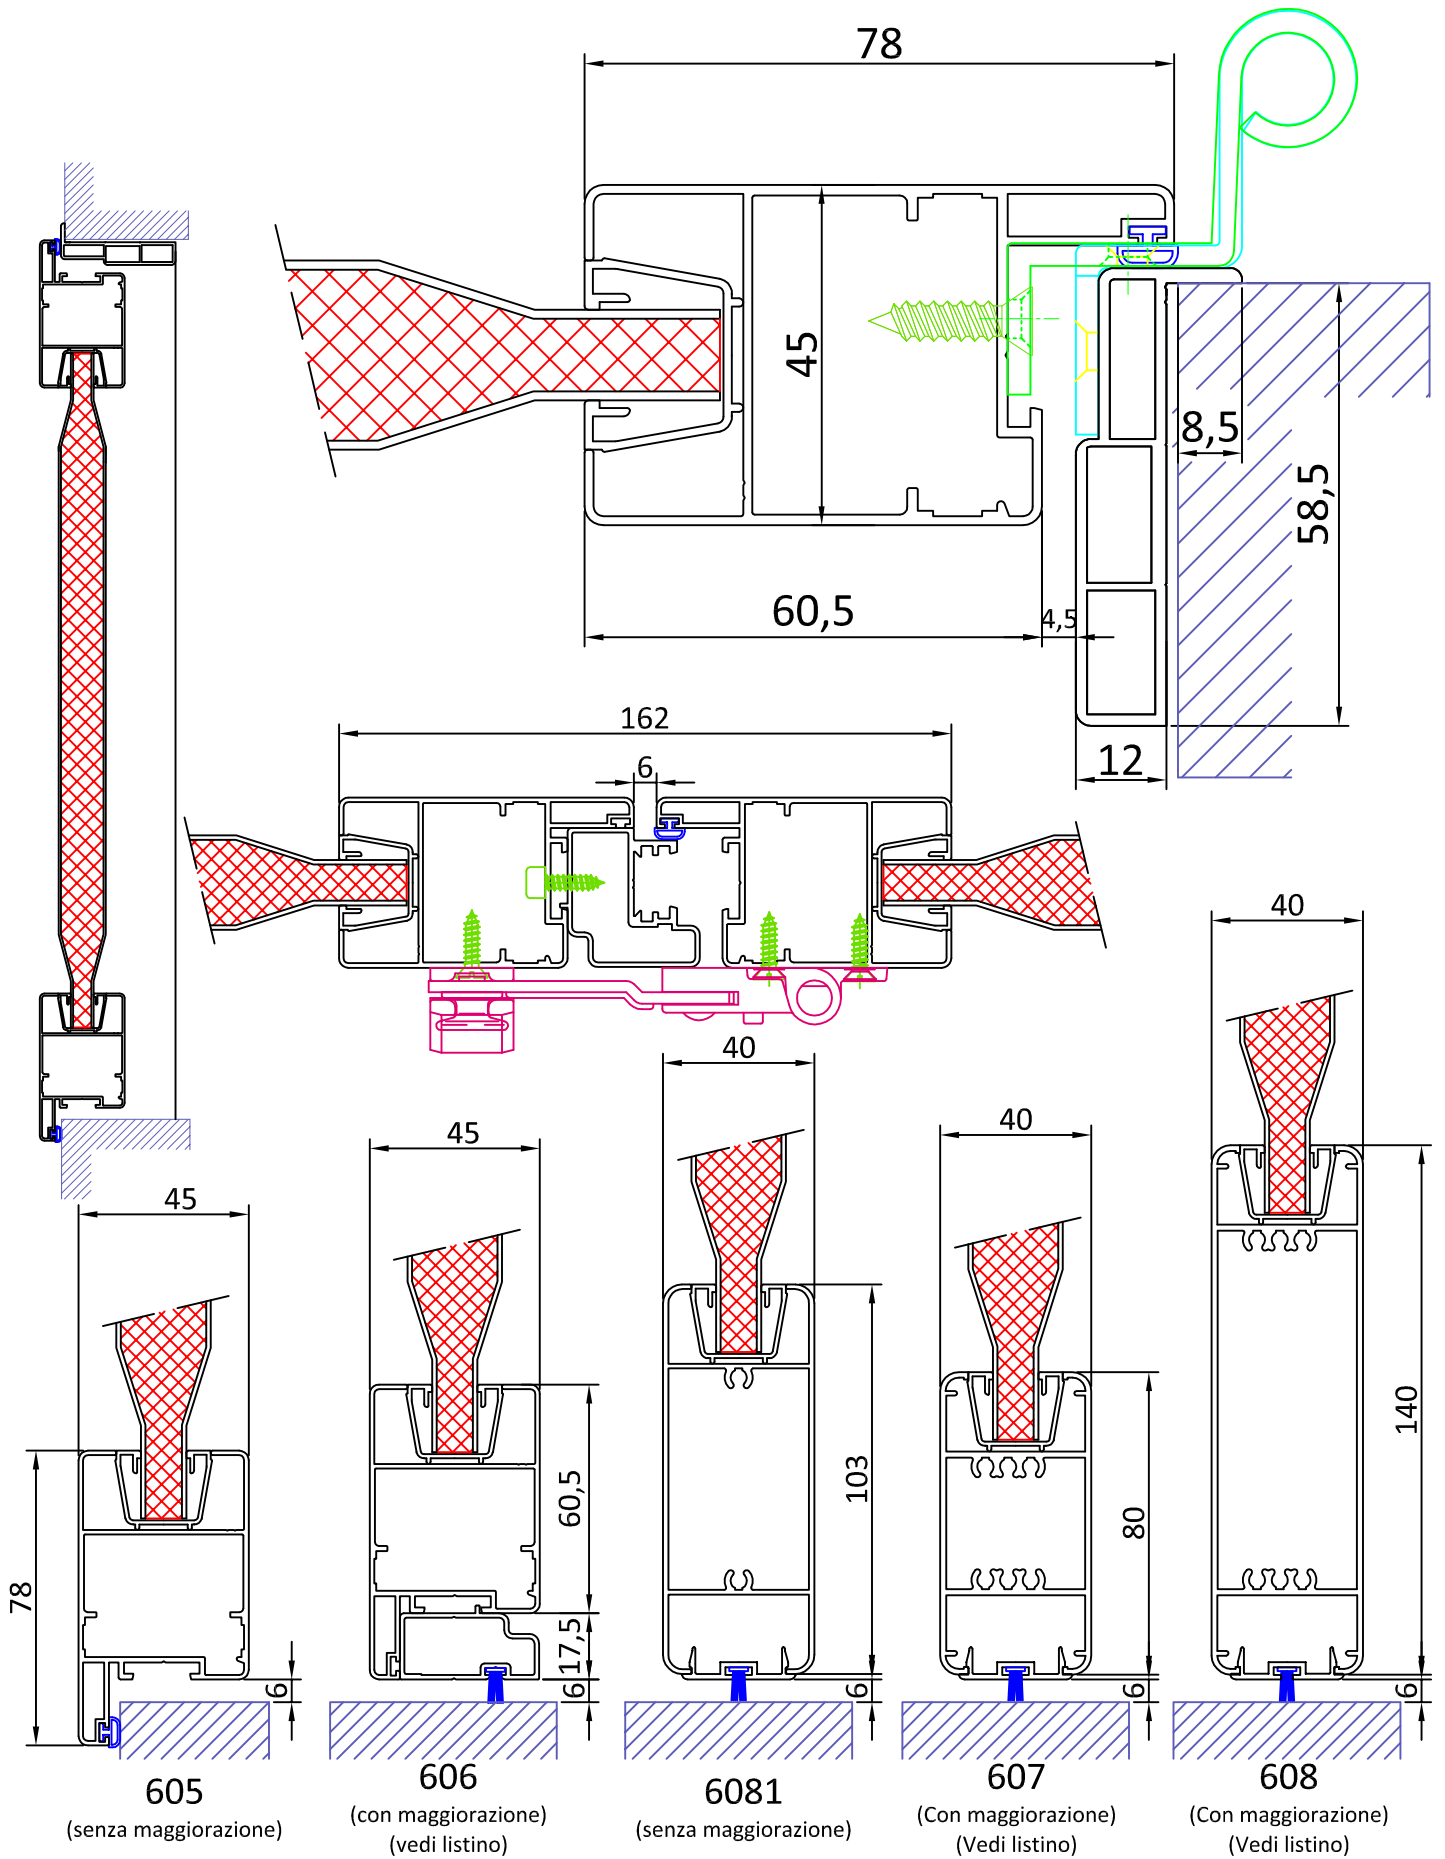

"SM 45" - DIAMANTE - CARDINI A MURO - LIGHT DIAMOND

"MM 45" - DIAMANTE - TELAIO A SCOMPARSITA - EVOLUTION FIX DIAMOND

"CM 45" - DIAMANTE - TELAIO IN VISTA - COVER DIAMOND

"TM 45" - DIAMANTE - TELAIO TRADIZIONALE MM 25-50-75 - FRAME DIAMOND
 DISPONIBILE ANCHE NELLA VERSIONE TELAIO RIDOTTO T23 (Vedi "SISTEMI DI FISSAGGIO")