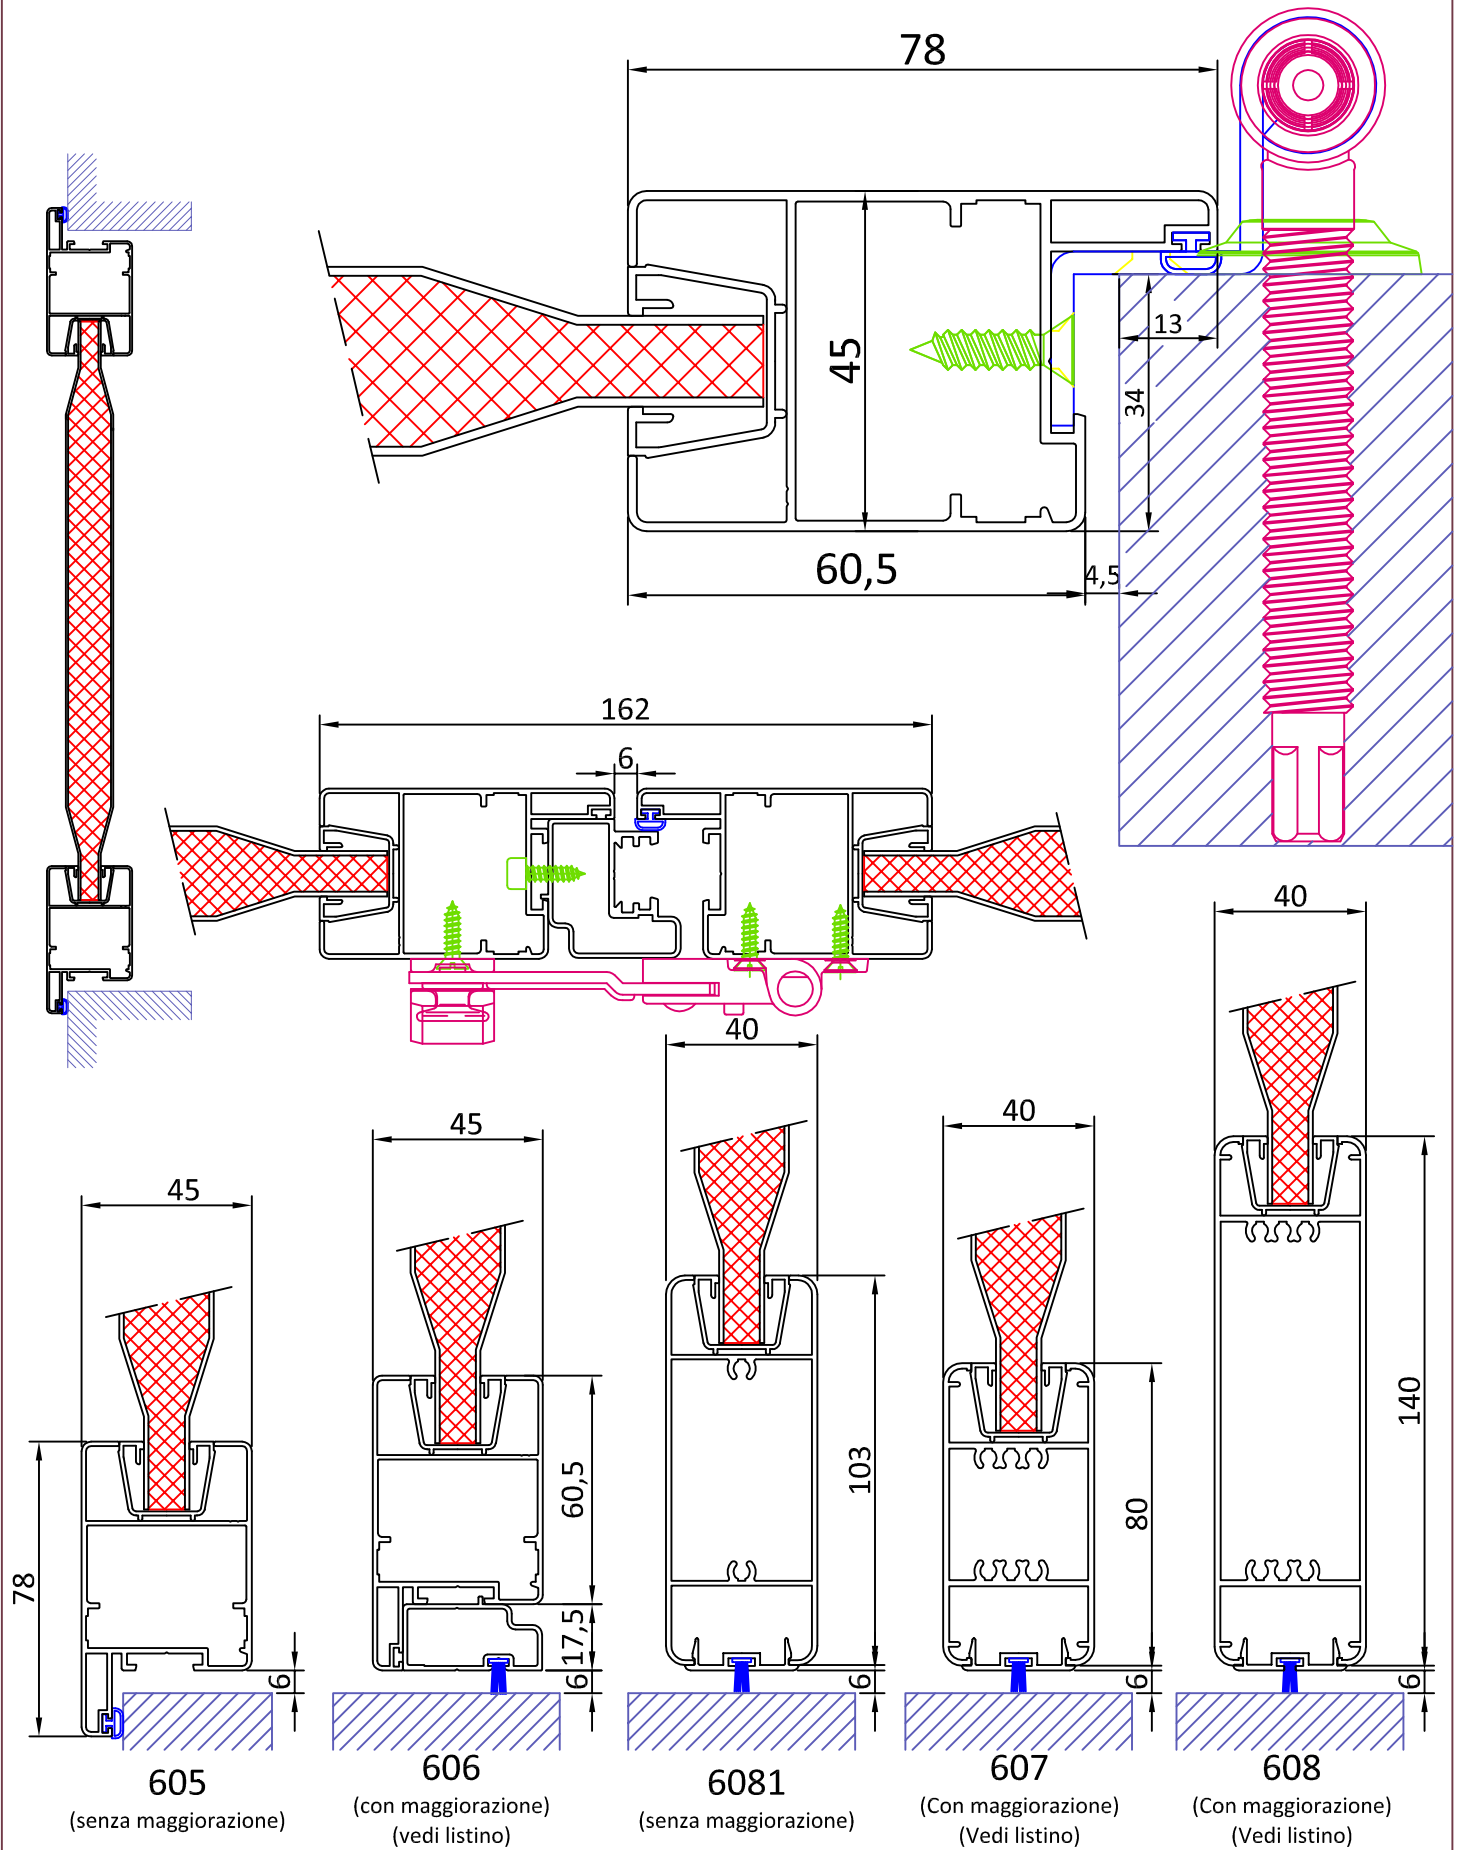

"SM 45" - DIAMANTE - CARDINI A MURO - LIGHT DIAMOND

"MM 45" - DIAMANTE - TELAIO A SCOMPARSITA - EVOLUTION FIX DIAMOND

"CM 45" - DIAMANTE - TELAIO IN VISTA - COVER DIAMOND

"TM 45" - DIAMANTE - TELAIO TRADIZIONALE MM 25-50-75 - FRAME DIAMOND
 DISPONIBILE ANCHE NELLA VERSIONE TELAIO RIDOTTO T23 (Vedi "SISTEMI DI FISSAGGIO")