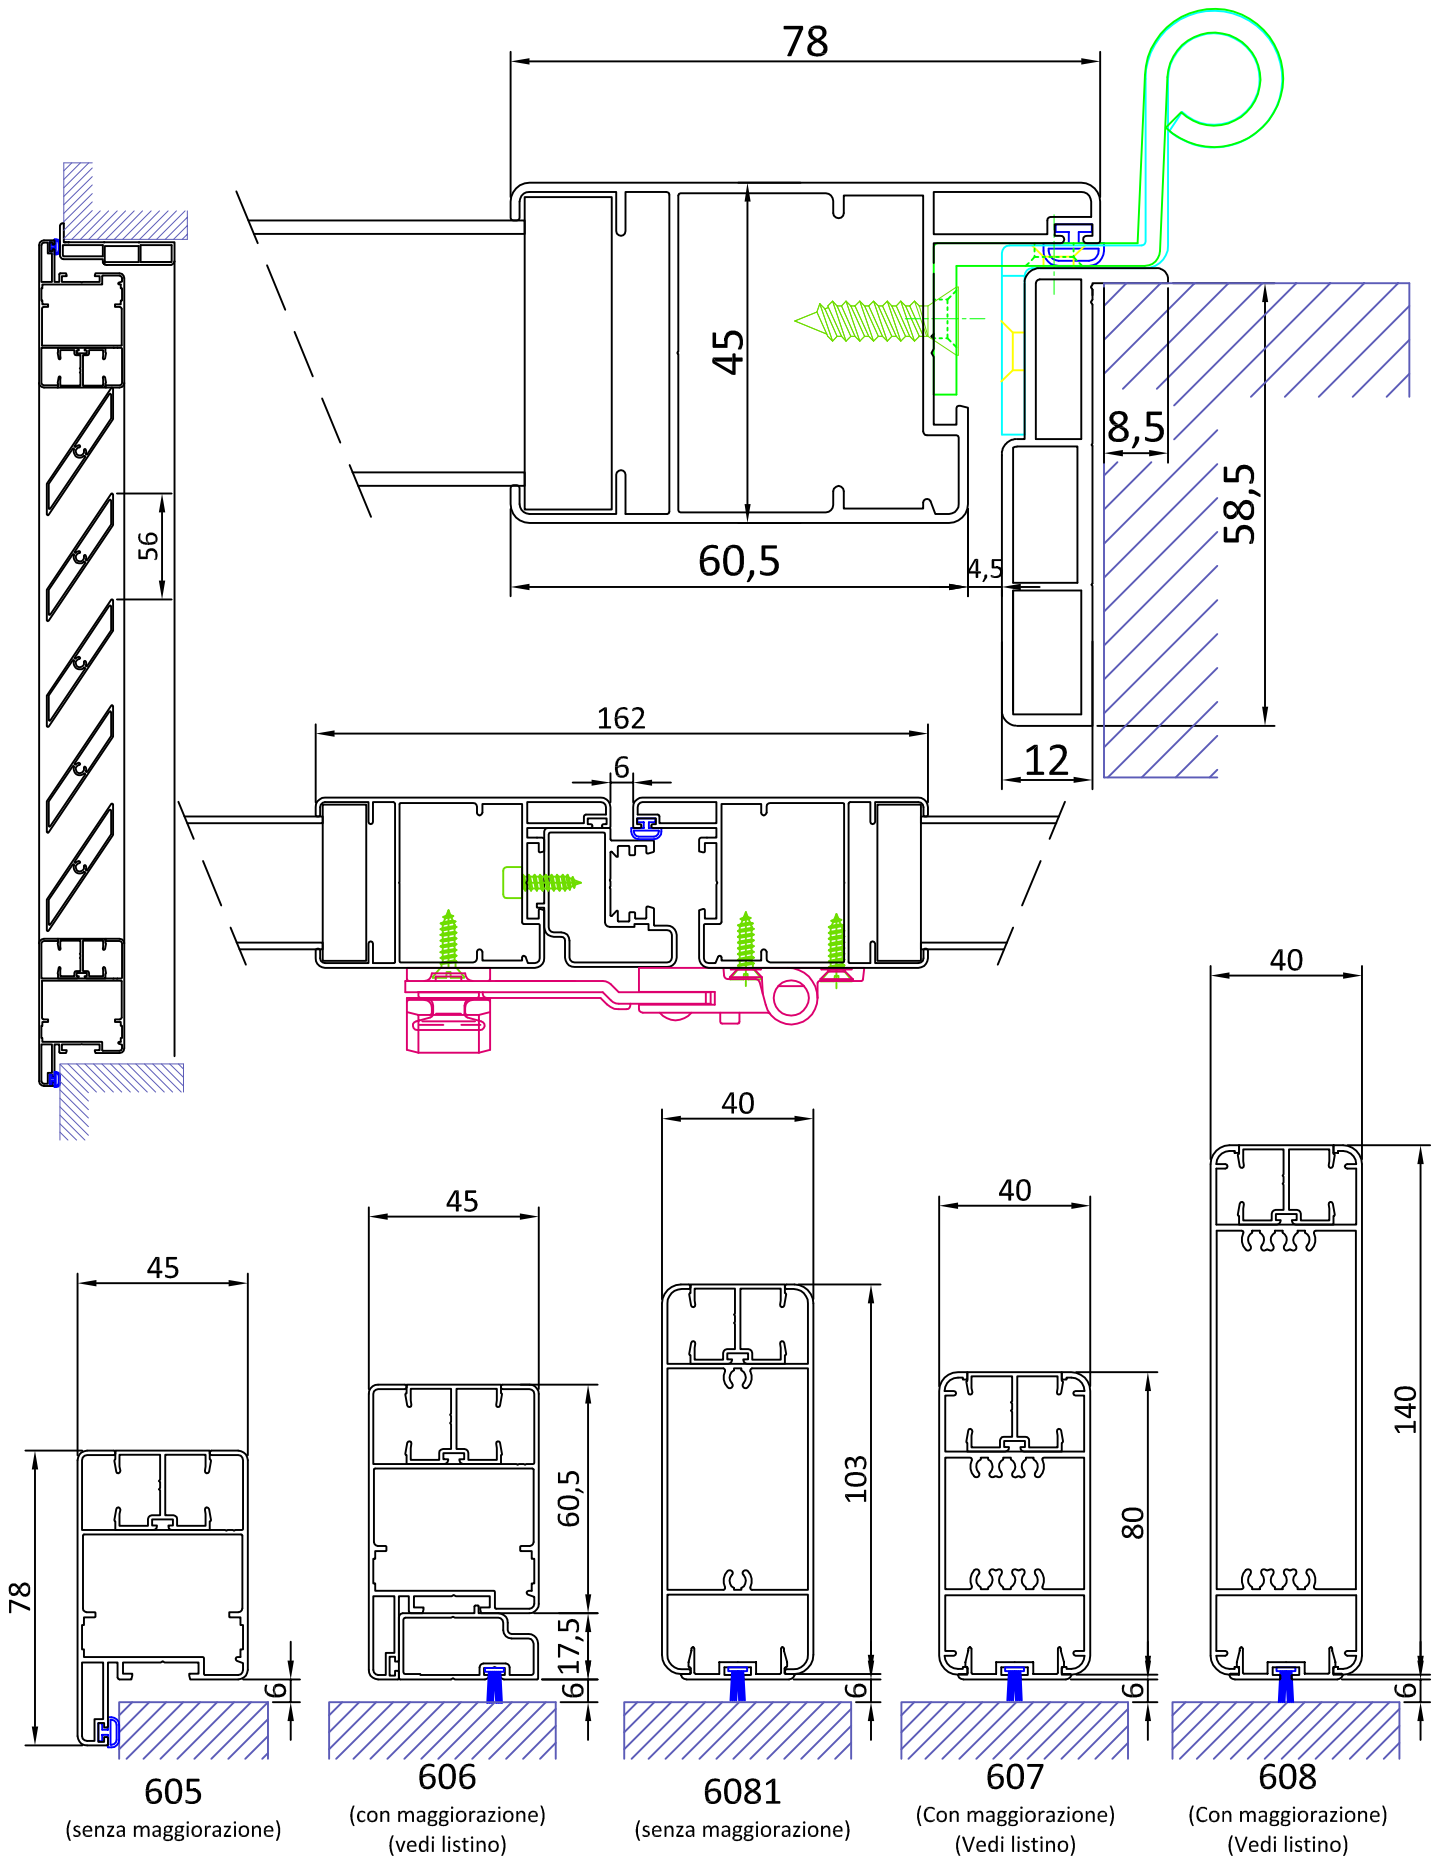

"SN" - LAMELLA A ROMBO - CARDINI A MURO - LIGHT OLD TOWN

"CN" - LAMELLA A ROMBO - TELAIO IN VISTA - COVER OLD TOWN

"MN" - LAMELLA A ROMBO - TELAIO A SCOMPARSITA - EVOLUTION FIX OLD TOWN

"TN" - LAMELLA A ROMBO - TELAIO TRADIZIONALE MM 25-50-75 - FRAME OLD TOWN  
 DISPONIBILE ANCHE NELLA VERSIONE TELAIO RIDOTTO T23 (Vedi "SISTEMI DI FISSAGGIO")