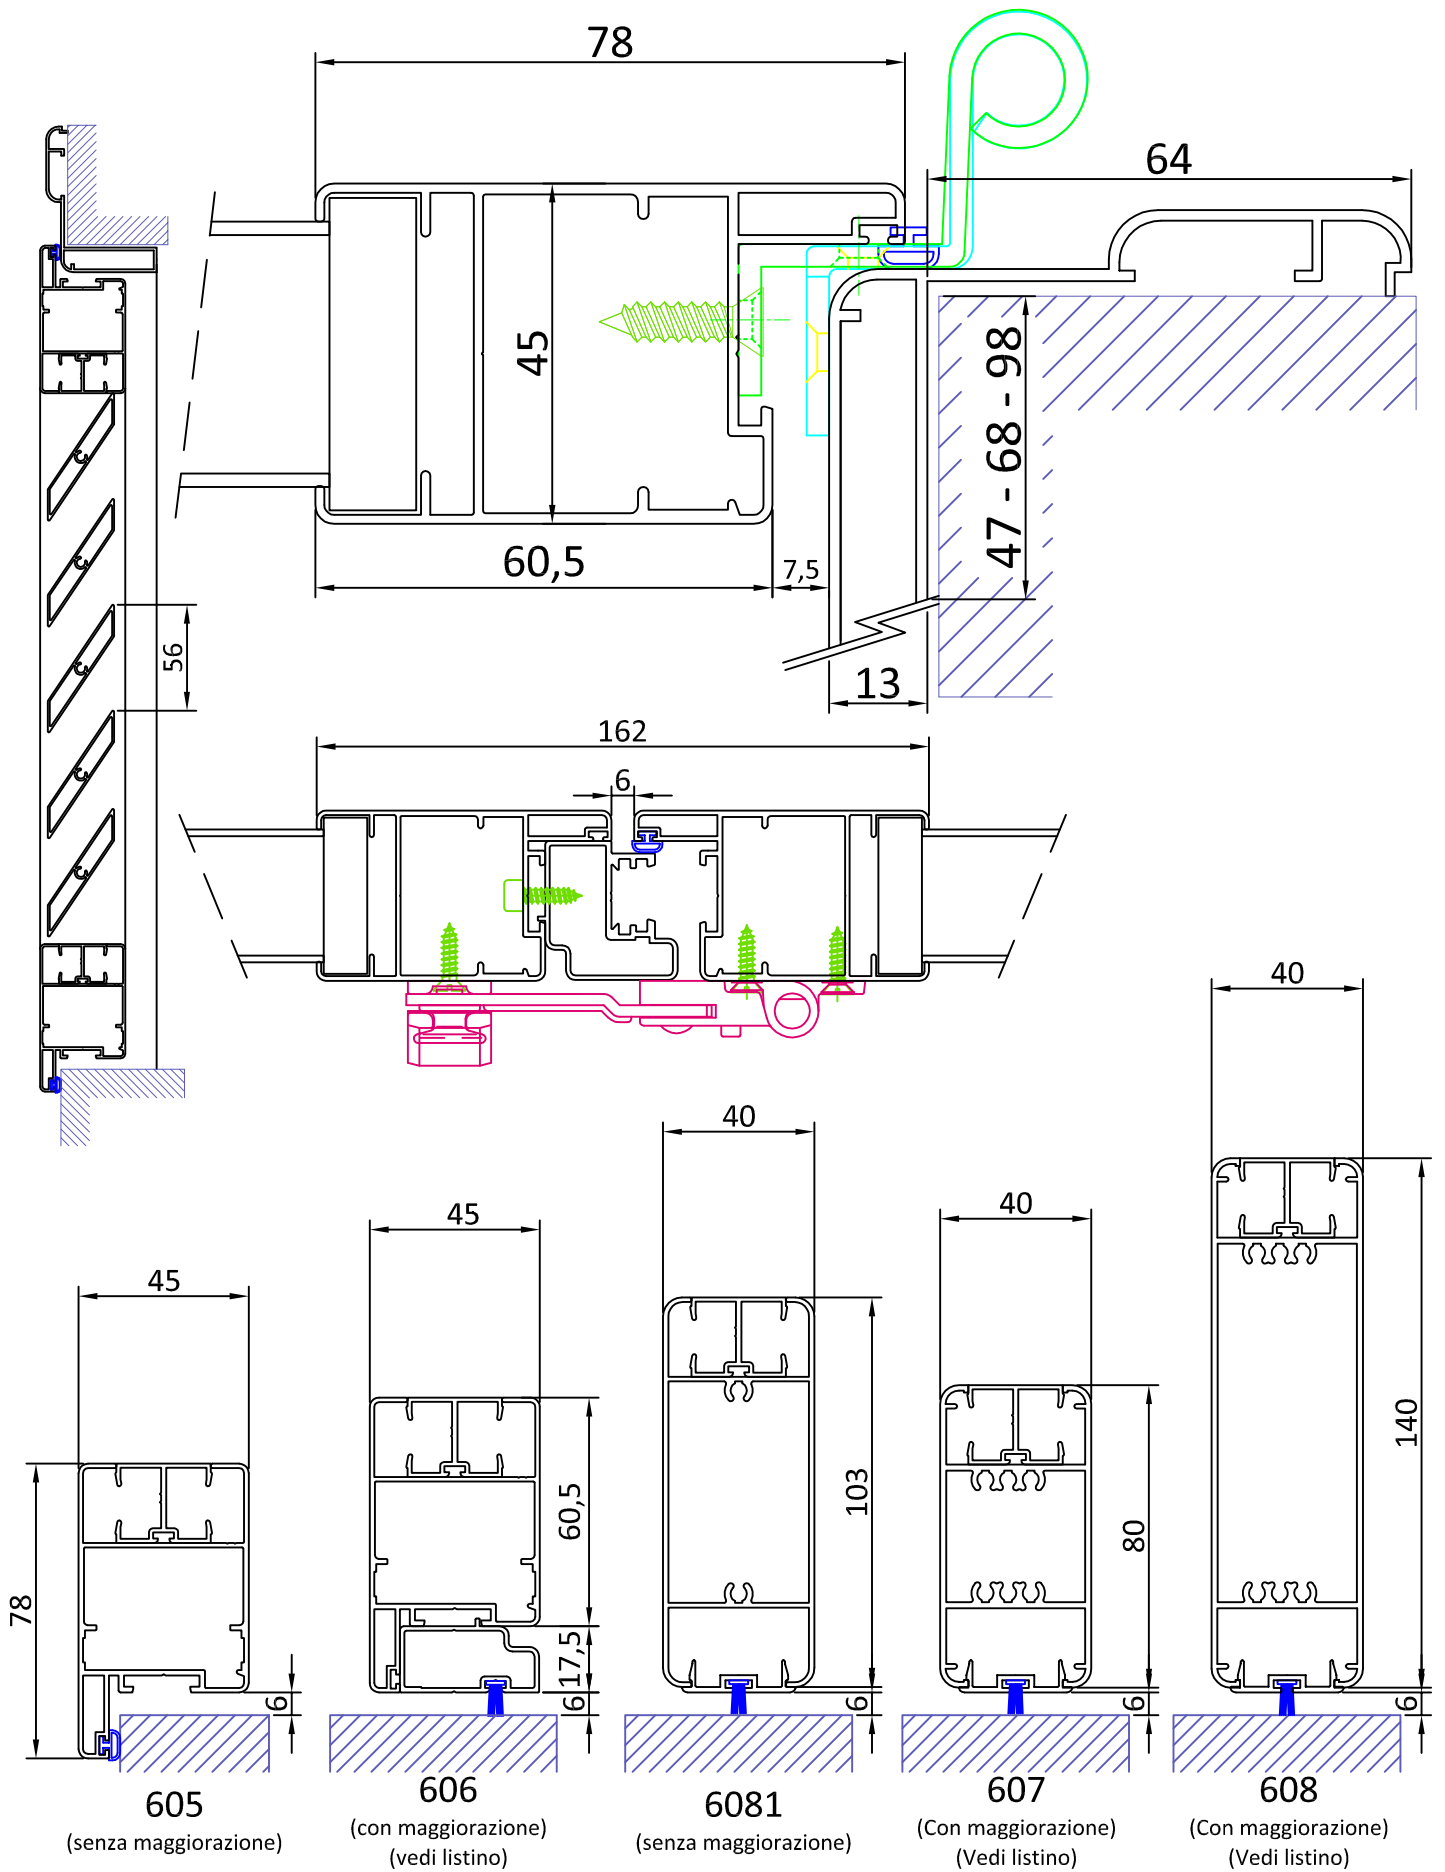

"SN" - LAMELLA A ROMBO - CARDINI A MURO - LIGHT OLD TOWN

"CN" - LAMELLA A ROMBO - TELAIO IN VISTA - COVER OLD TOWN

"MN" - LAMELLA A ROMBO - TELAIO A SCOMPARSITA - EVOLUTION FIX OLD TOWN

"TN" - LAMELLA A ROMBO - TELAIO TRADIZIONALE MM 25-50-75 - FRAME OLD TOWN  
 DISPONIBILE ANCHE NELLA VERSIONE TELAIO RIDOTTO T23 (Vedi "SISTEMI DI FISSAGGIO")