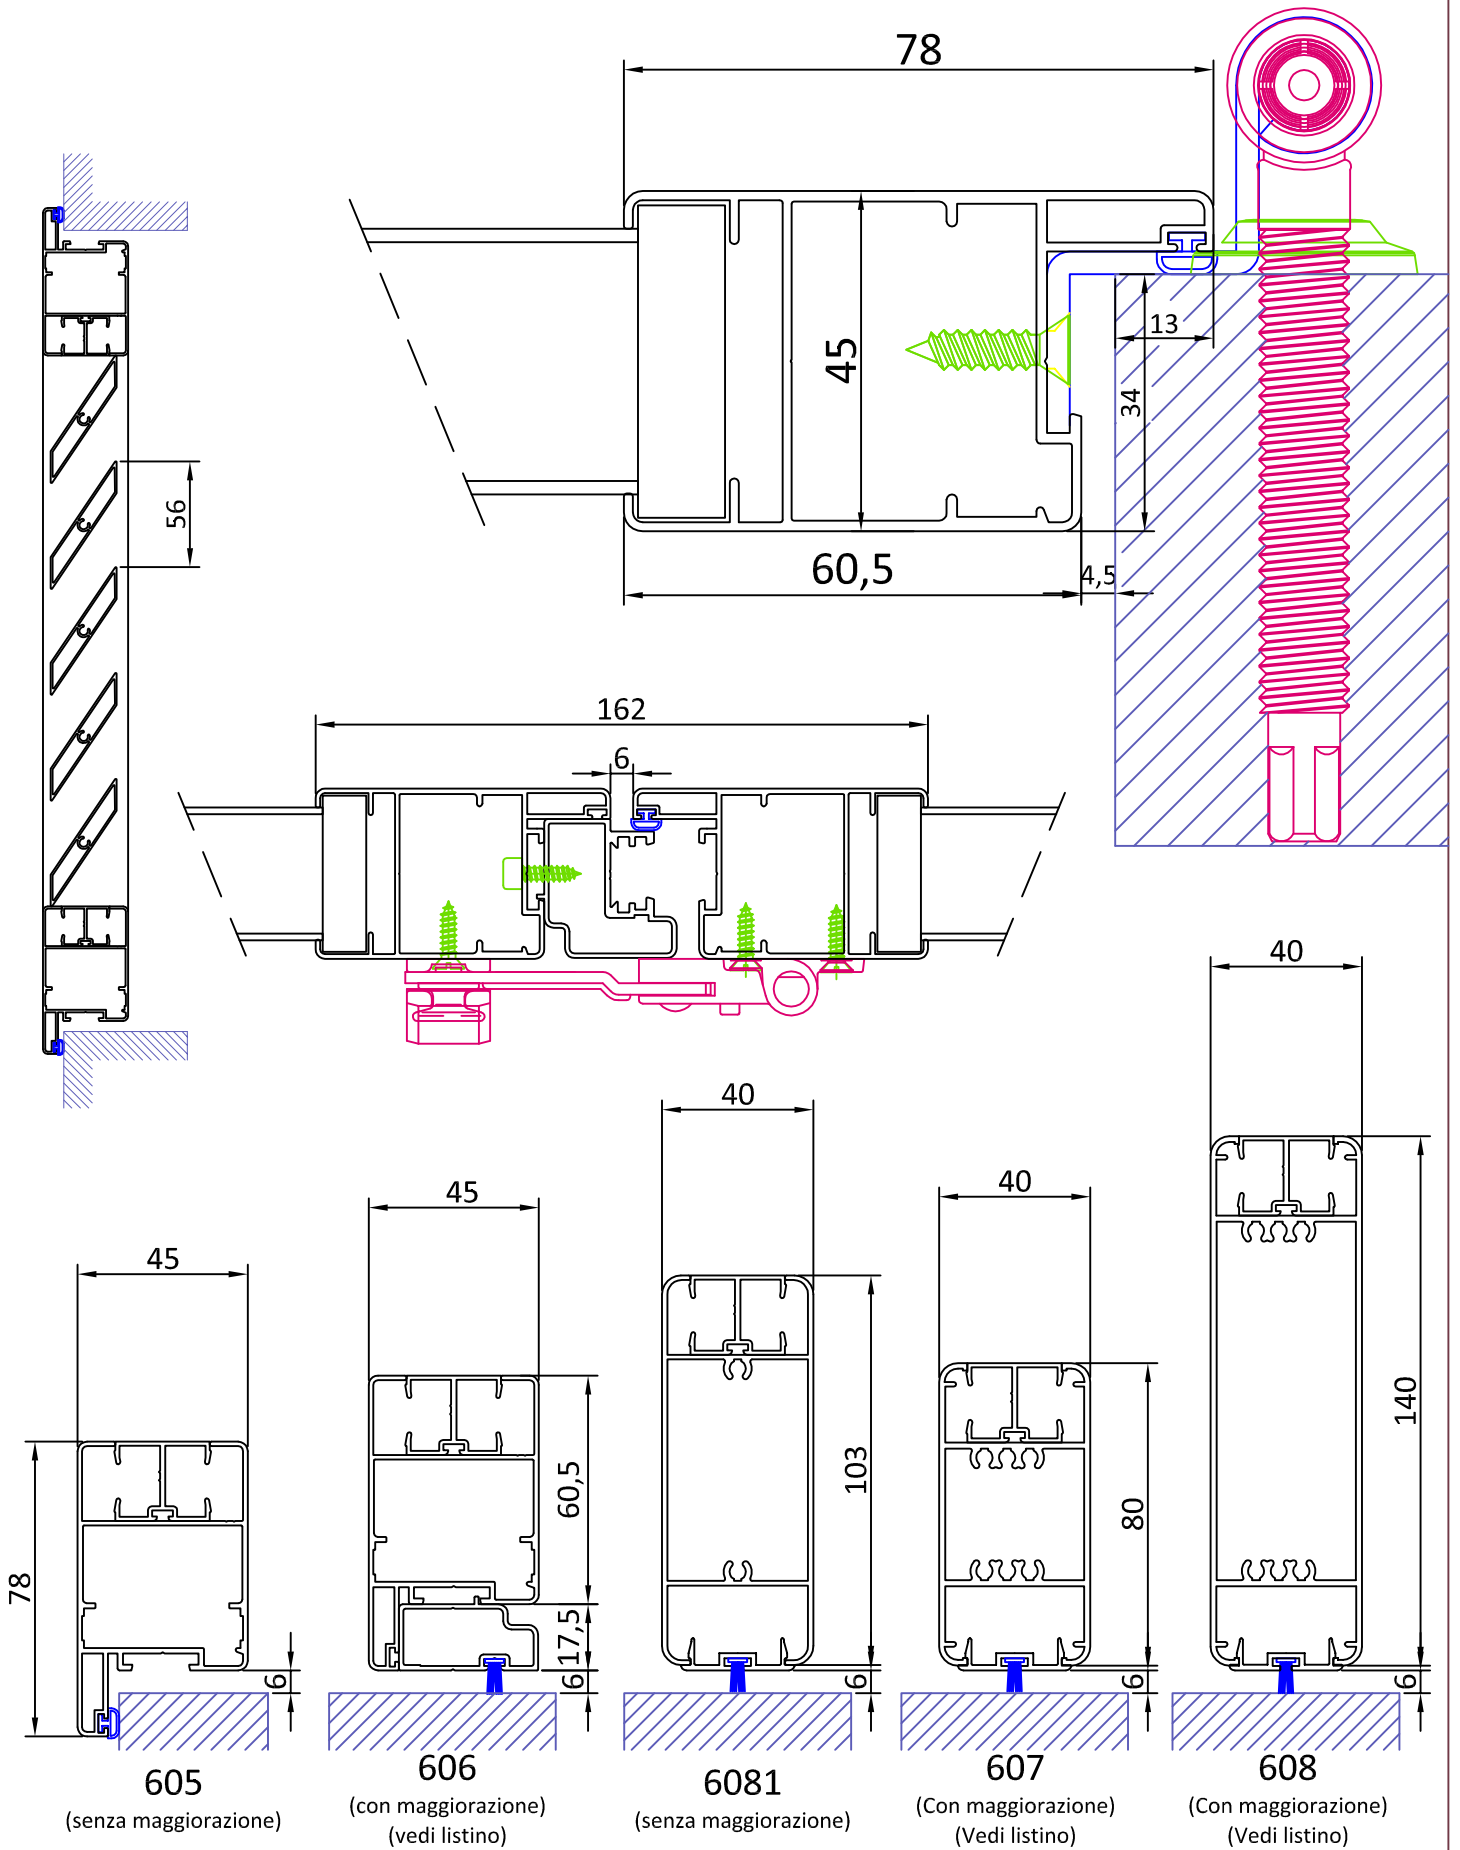

"SN" - LAMELLA A ROMBO - CARDINI A MURO - LIGHT OLD TOWN

"CN" - LAMELLA A ROMBO - TELAIO IN VISTA - COVER OLD TOWN

"MN" - LAMELLA A ROMBO - TELAIO A SCOMPARSITA - EVOLUTION FIX OLD TOWN

"TN" - LAMELLA A ROMBO - TELAIO TRADIZIONALE MM 25-50-75 - FRAME OLD TOWN  
 DISPONIBILE ANCHE NELLA VERSIONE TELAIO RIDOTTO T23 (Vedi "SISTEMI DI FISSAGGIO")