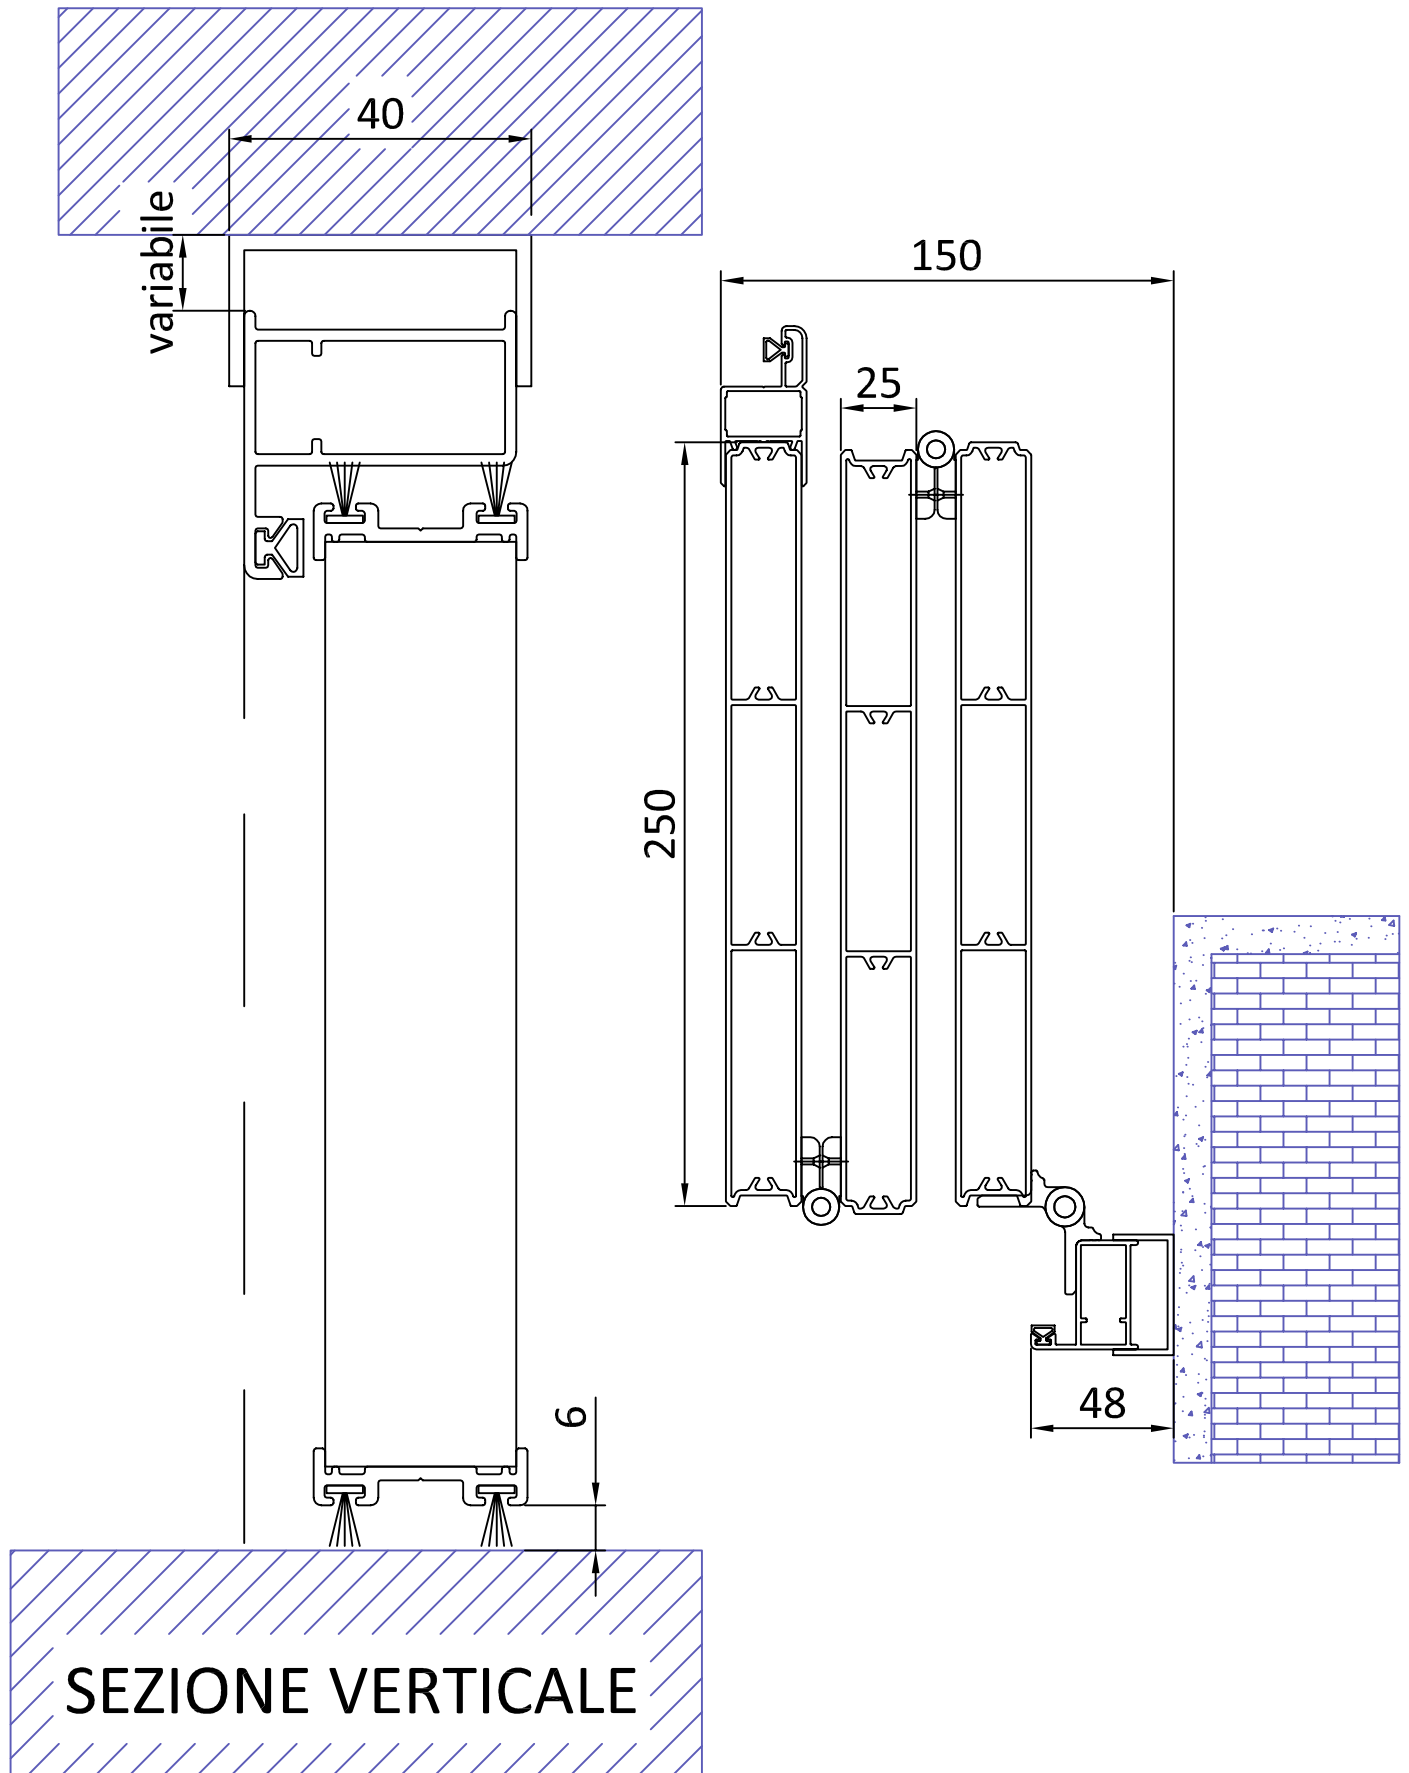

"TO 25" - SCURETTO RIPIEGABILE - TELAIO TRADIZIONALE - TECH MEDIUM 25

"SO 25" - SCURETTO RIPIEGABILE - CARDINI A MURO - TECH MEDIUM 25