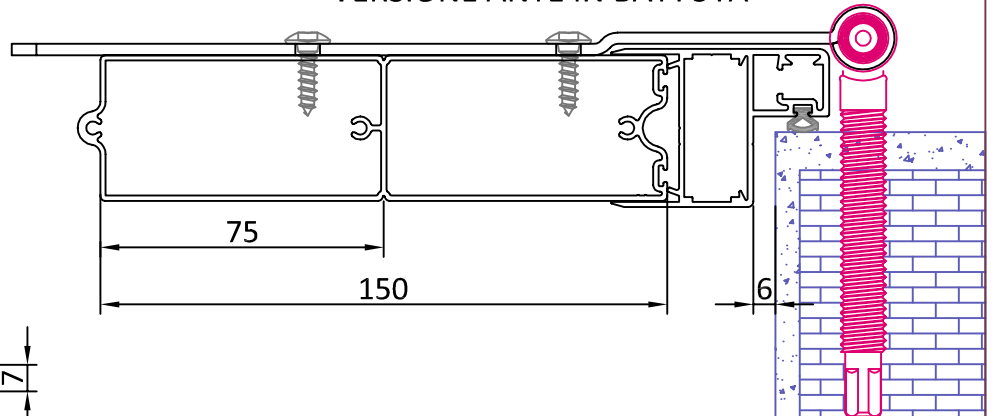

"TP 38" - SCURO - TELAIO BATTUTA 30mm - TECH 38

"SP 38" - SCURETTO - CARDINI A MURO - TECH 38

VERSIONE ANTE IN BATTUTA

VERSIONE ANTE IN LUCE