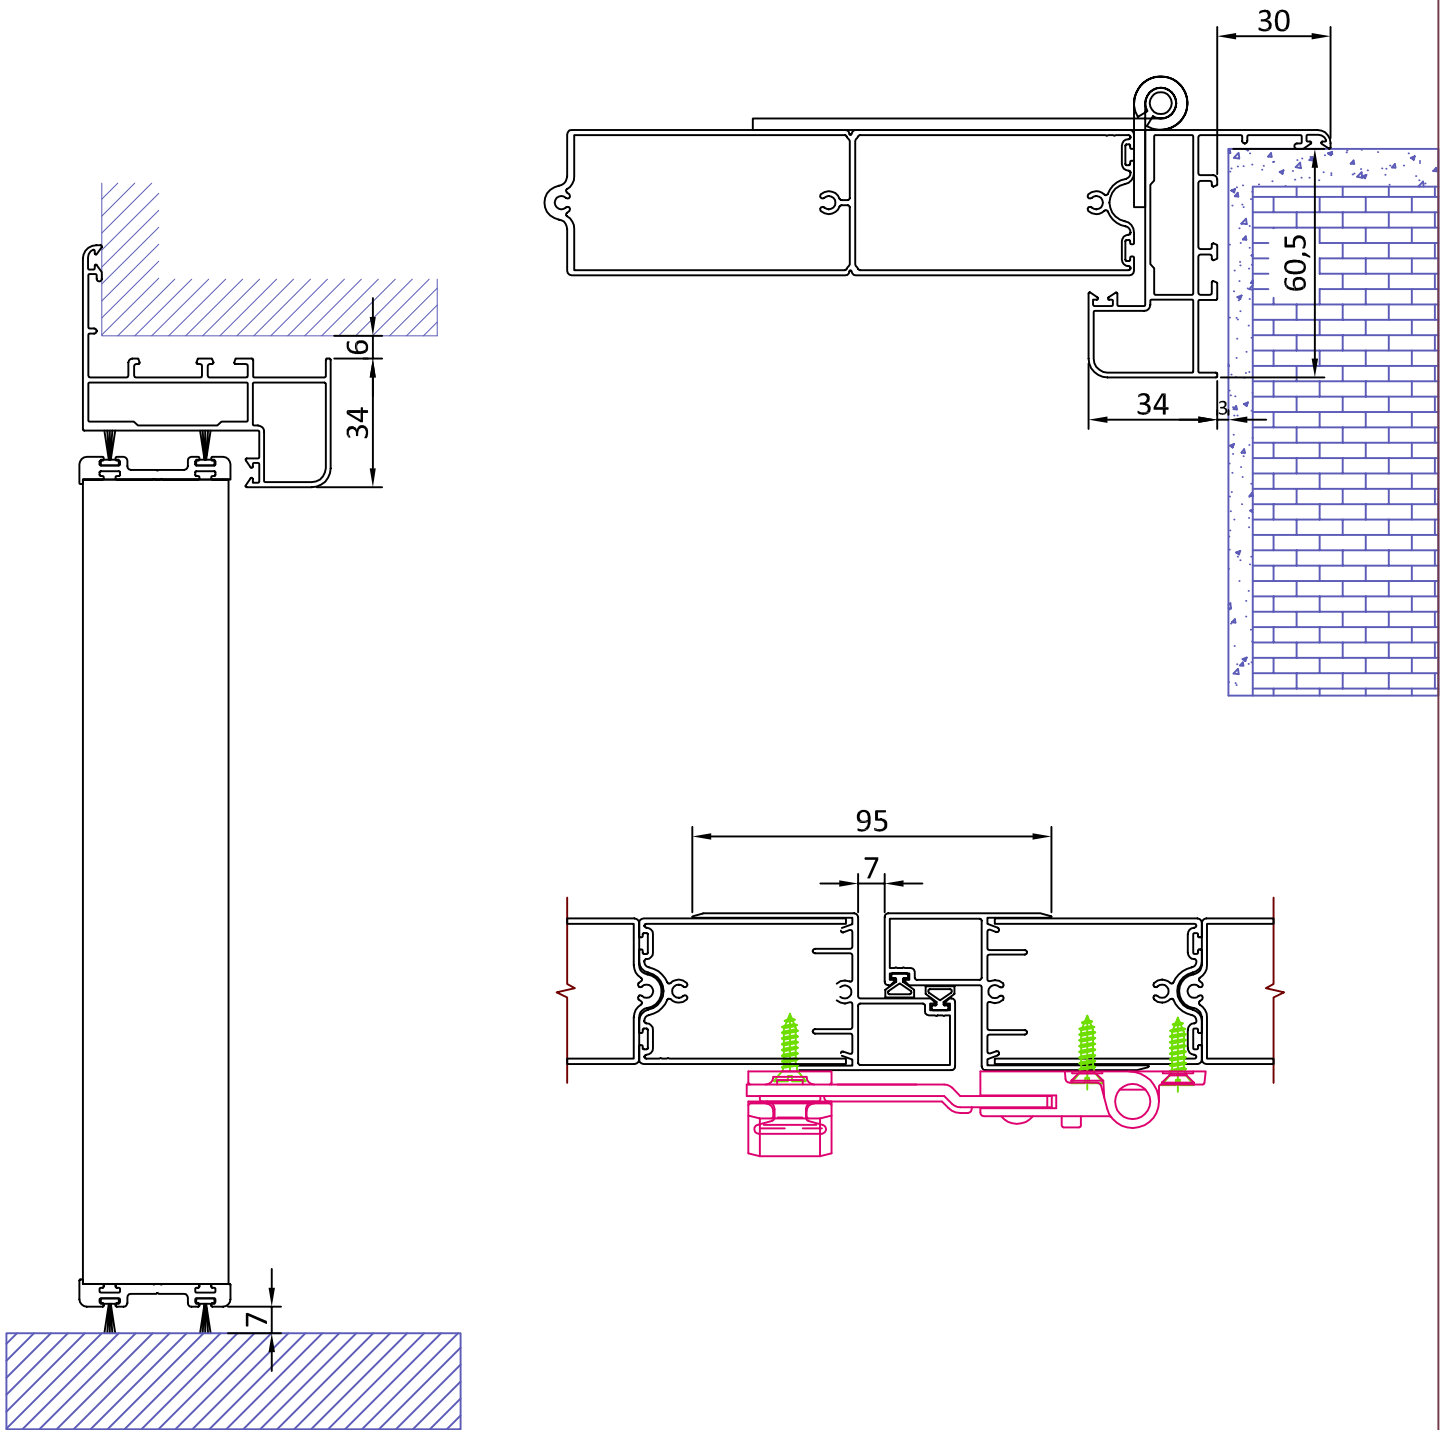

"TP 38" - SCURO - TELAIO BATTUTA 30mm - TECH 38

"SP 38" - SCURETTO - CARDINI A MURO - TECH 38

VERSIONE ANTE IN BATTUTA

VERSIONE ANTE IN LUCE