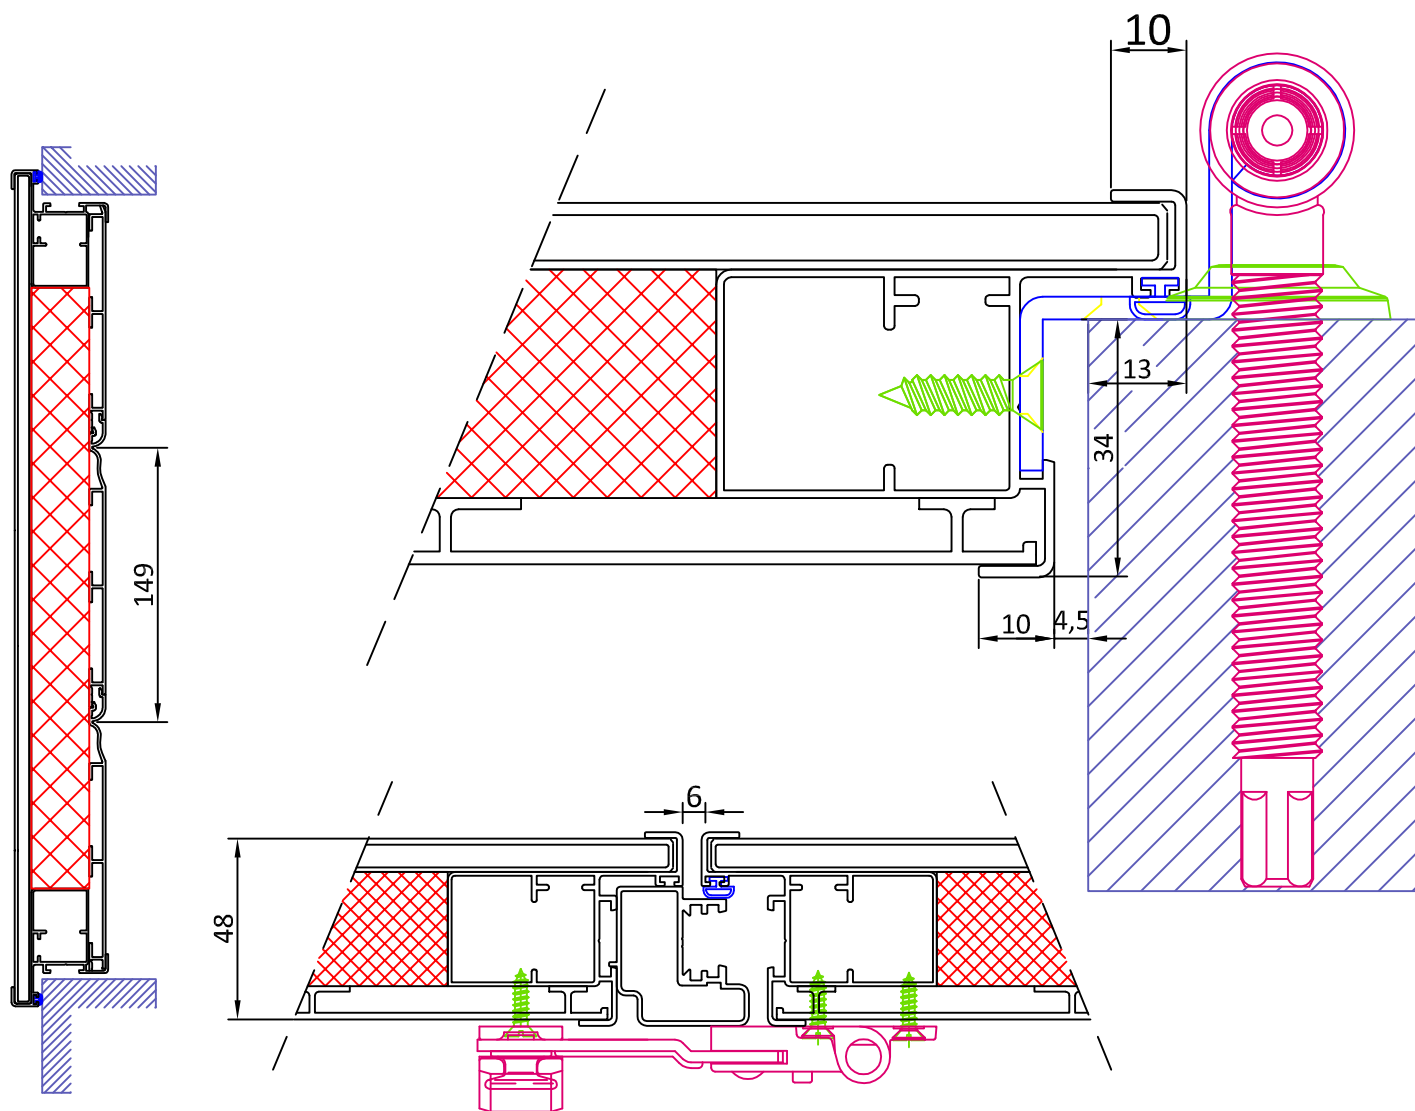

"CI" - SCURETTO A SCANDOLA - TELAIO IN VISTA - COVER CLASSIC

605
(senza maggiorazione)

606
(con maggiorazione)
(vedi listino)

"MI" - SCURETTO A SCANDOLA - TELAIO A SCOMPARSA - EVOLUTION FIX CLASSIC

"SI" - SCURETTO A SCANDOLA - CARDINI A MURO - LIGHT CLASSIC

605
(senza maggiorazione)

606
(con maggiorazione)
(vedi listino)

"TI" - SCURETTO A SCANDOLA - TELAIO TRADIZIONALE MM 25-50-75 - FRAME TECH 40
DISPONIBILE ANCHE NELLA VERSIONE TELAIO RIDOTTO T23 (Vedi "SISTEMI DI FISSAGGIO")