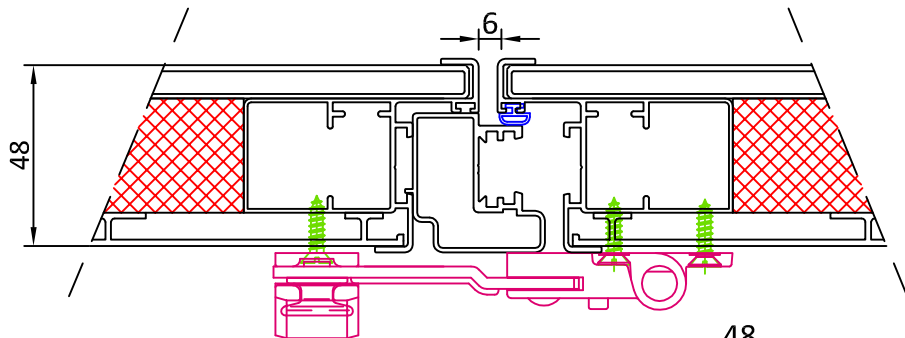

"CI" - SCURETTO A SCANDOLA - TELAIO IN VISTA - COVER CLASSIC

605
(senza maggiorazione)

606
(con maggiorazione)
(vedi listino)

"MI" - SCURETTO A SCANDOLA - TELAIO A SCOMPARSA - EVOLUTION FIX CLASSIC

"SI" - SCURETTO A SCANDOLA - CARDINI A MURO - LIGHT CLASSIC

605
(senza maggiorazione)

606
(con maggiorazione)
(vedi listino)

"TI" - SCURETTO A SCANDOLA - TELAIO TRADIZIONALE MM 25-50-75 - FRAME TECH 40
DISPONIBILE ANCHE NELLA VERSIONE TELAIO RIDOTTO T23 (Vedi "SISTEMI DI FISSAGGIO")