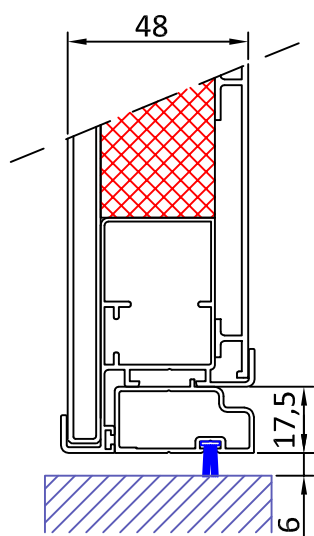

"CI" - SCURETTO A SCANDOLA - TELAIO IN VISTA - COVER CLASSIC

605
(senza maggiorazione)

606
(con maggiorazione)
(vedi listino)

"MI" - SCURETTO A SCANDOLA - TELAIO A SCOMPARSA - EVOLUTION FIX CLASSIC

"SI" - SCURETTO A SCANDOLA - CARDINI A MURO - LIGHT CLASSIC

605
(senza maggiorazione)

606
(con maggiorazione)
(vedi listino)

"TI" - SCURETTO A SCANDOLA - TELAIO TRADIZIONALE MM 25-50-75 - FRAME TECH 40
DISPONIBILE ANCHE NELLA VERSIONE TELAIO RIDOTTO T23 (Vedi "SISTEMI DI FISSAGGIO")