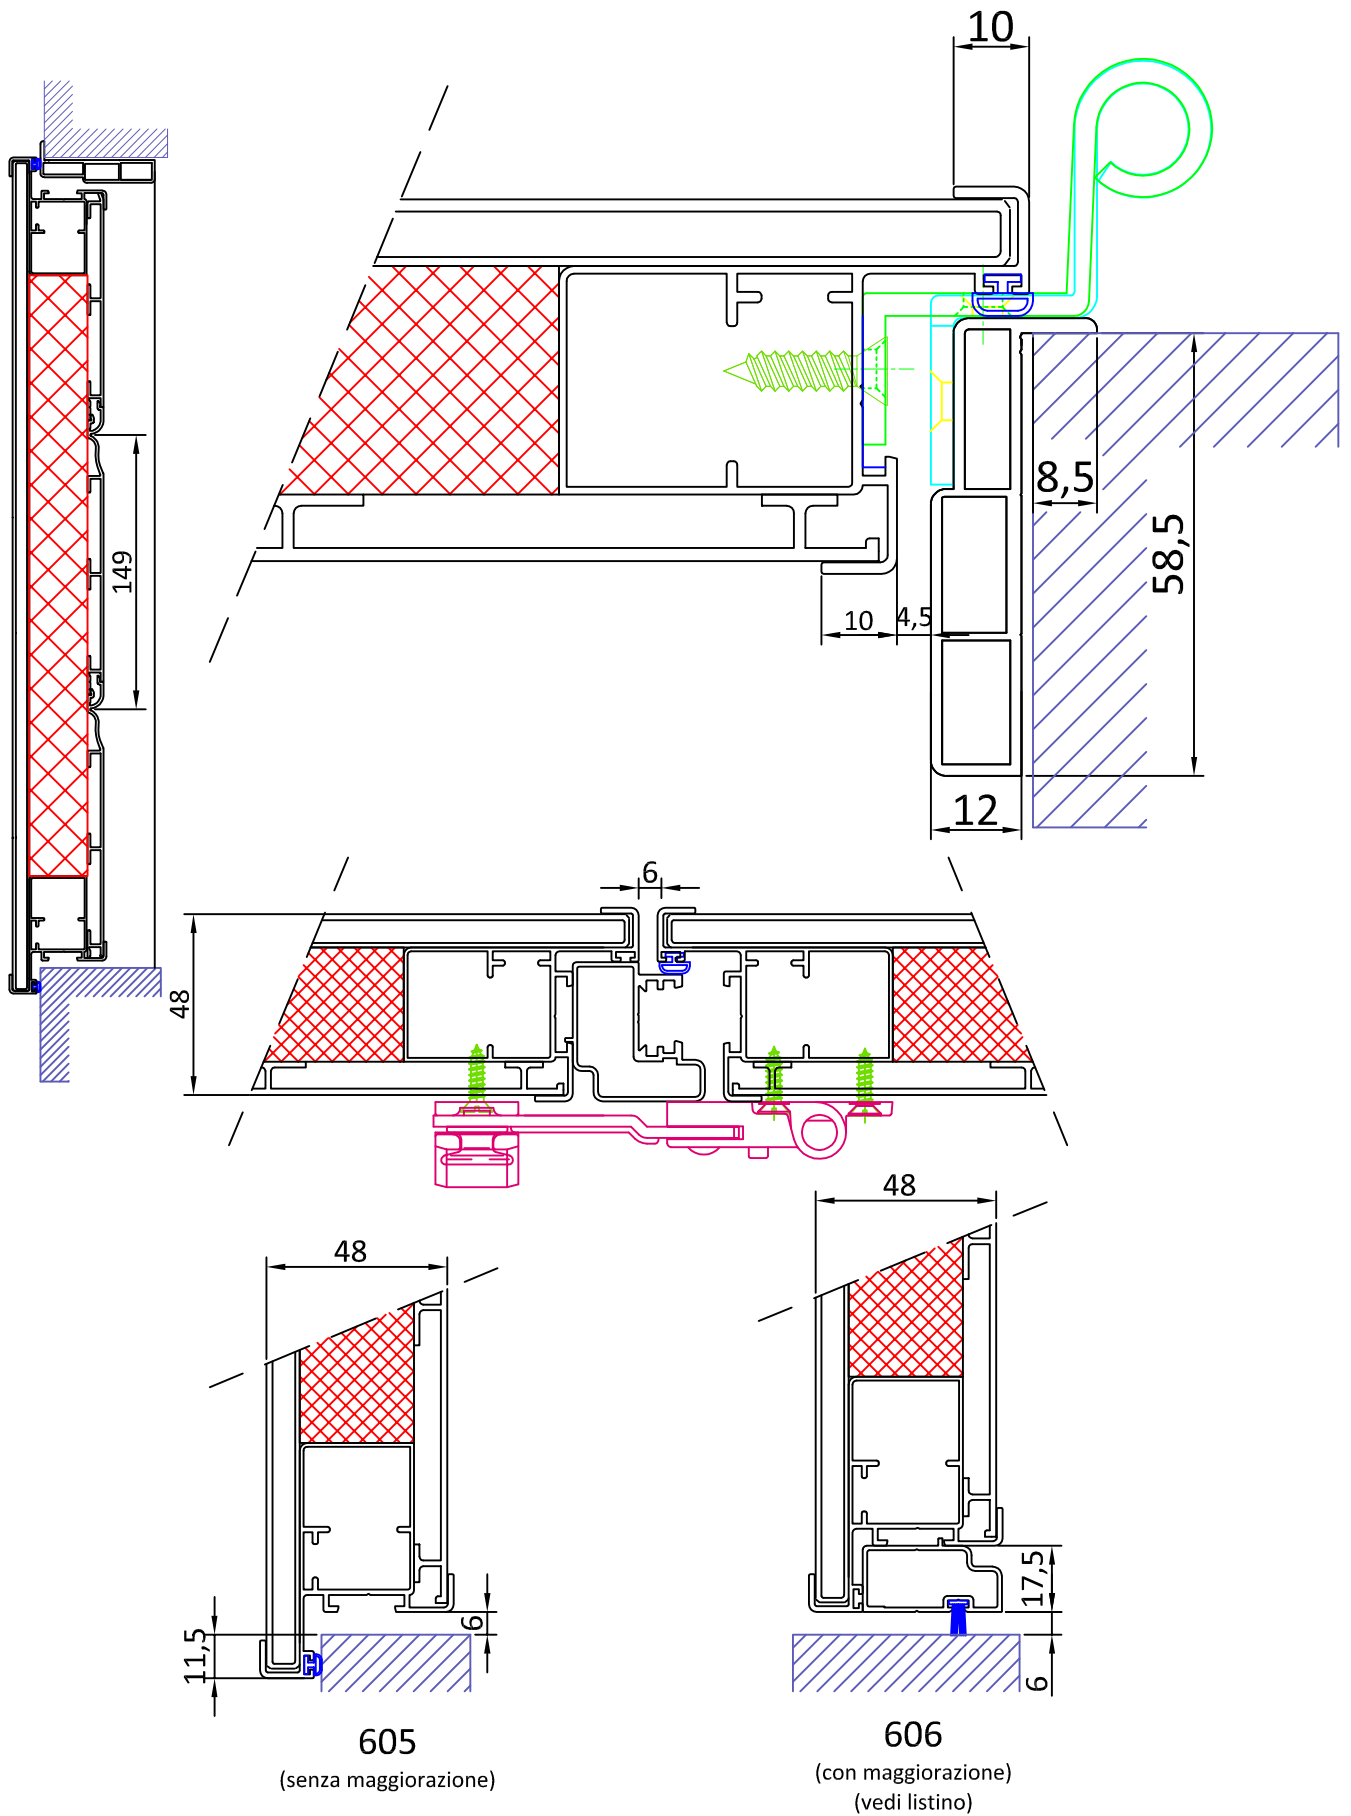

"CI" - SCURETTO A SCANDOLA - TELAIO IN VISTA - COVER CLASSIC

605
(senza maggiorazione)

606
(con maggiorazione)
(vedi listino)

"MI" - SCURETTO A SCANDOLA - TELAIO A SCOMPARSA - EVOLUTION FIX CLASSIC

"SI" - SCURETTO A SCANDOLA - CARDINI A MURO - LIGHT CLASSIC

605
(senza maggiorazione)

606
(con maggiorazione)
(vedi listino)

"TI" - SCURETTO A SCANDOLA - TELAIO TRADIZIONALE MM 25-50-75 - FRAME TECH 40
DISPONIBILE ANCHE NELLA VERSIONE TELAIO RIDOTTO T23 (Vedi "SISTEMI DI FISSAGGIO")