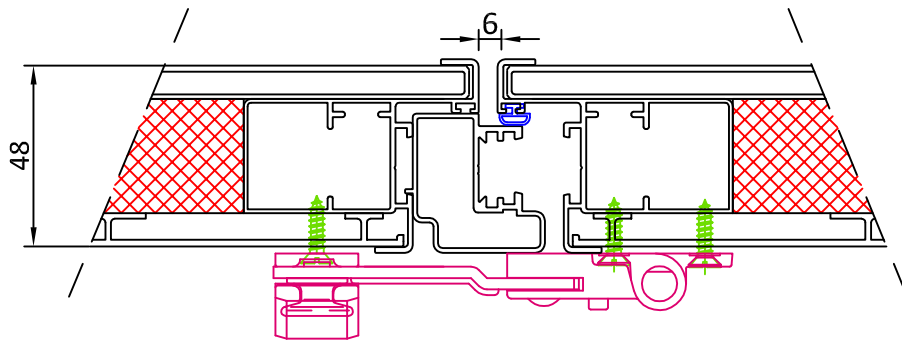

"CI" - SCURETTO A SCANDOLA - TELAIO IN VISTA - COVER CLASSIC

605
(senza maggiorazione)

606
(con maggiorazione)
(vedi listino)

"MI" - SCURETTO A SCANDOLA - TELAIO A SCOMPARSA - EVOLUTION FIX CLASSIC

"SI" - SCURETTO A SCANDOLA - CARDINI A MURO - LIGHT CLASSIC

605
(senza maggiorazione)

606
(con maggiorazione)
(vedi listino)

"TI" - SCURETTO A SCANDOLA - TELAIO TRADIZIONALE MM 25-50-75 - FRAME TECH 40
DISPONIBILE ANCHE NELLA VERSIONE TELAIO RIDOTTO T23 (Vedi "SISTEMI DI FISSAGGIO")