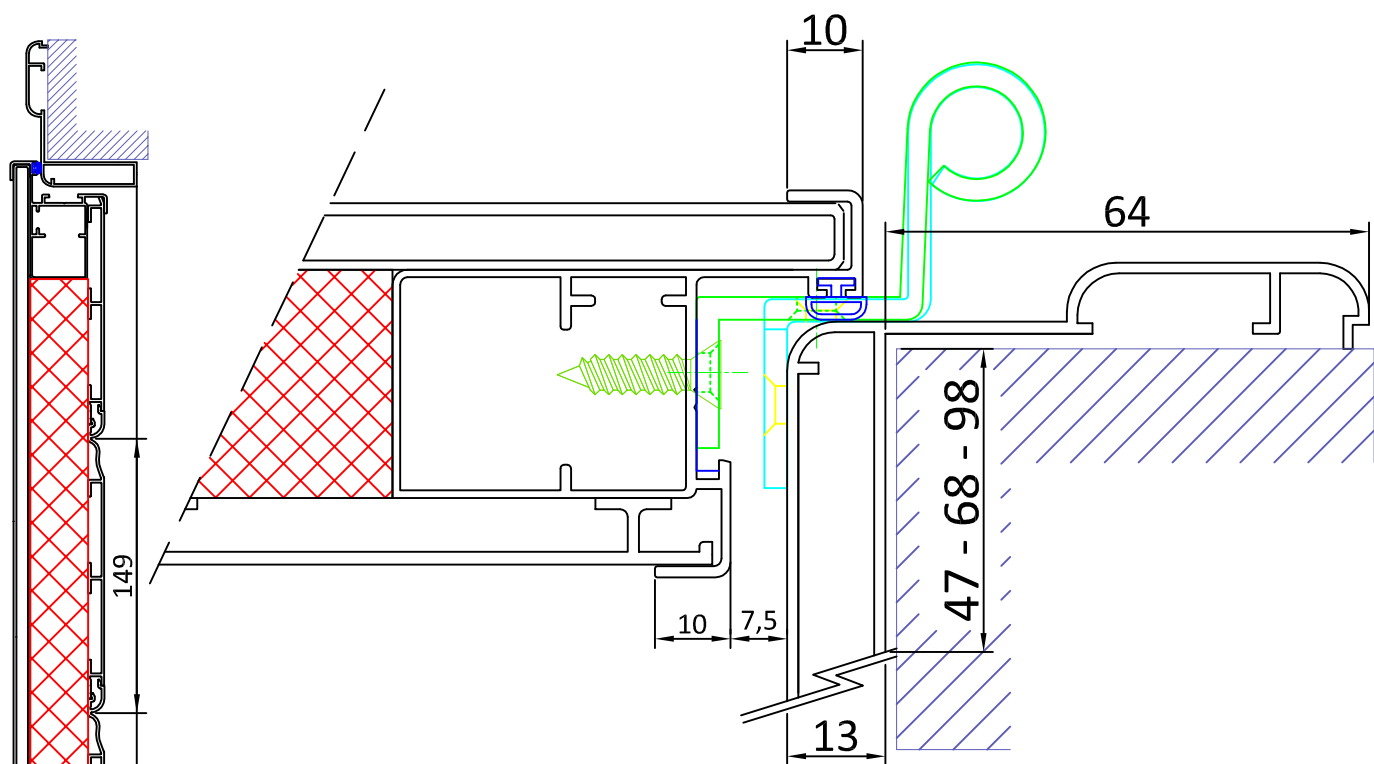

"CI" - SCURETTO A SCANDOLA - TELAIO IN VISTA - COVER CLASSIC

605
(senza maggiorazione)

606
(con maggiorazione)
(vedi listino)

"MI" - SCURETTO A SCANDOLA - TELAIO A SCOMPARSA - EVOLUTION FIX CLASSIC

"SI" - SCURETTO A SCANDOLA - CARDINI A MURO - LIGHT CLASSIC

605
(senza maggiorazione)

606
(con maggiorazione)
(vedi listino)

"TI" - SCURETTO A SCANDOLA - TELAIO TRADIZIONALE MM 25-50-75 - FRAME TECH 40
DISPONIBILE ANCHE NELLA VERSIONE TELAIO RIDOTTO T23 (Vedi "SISTEMI DI FISSAGGIO")