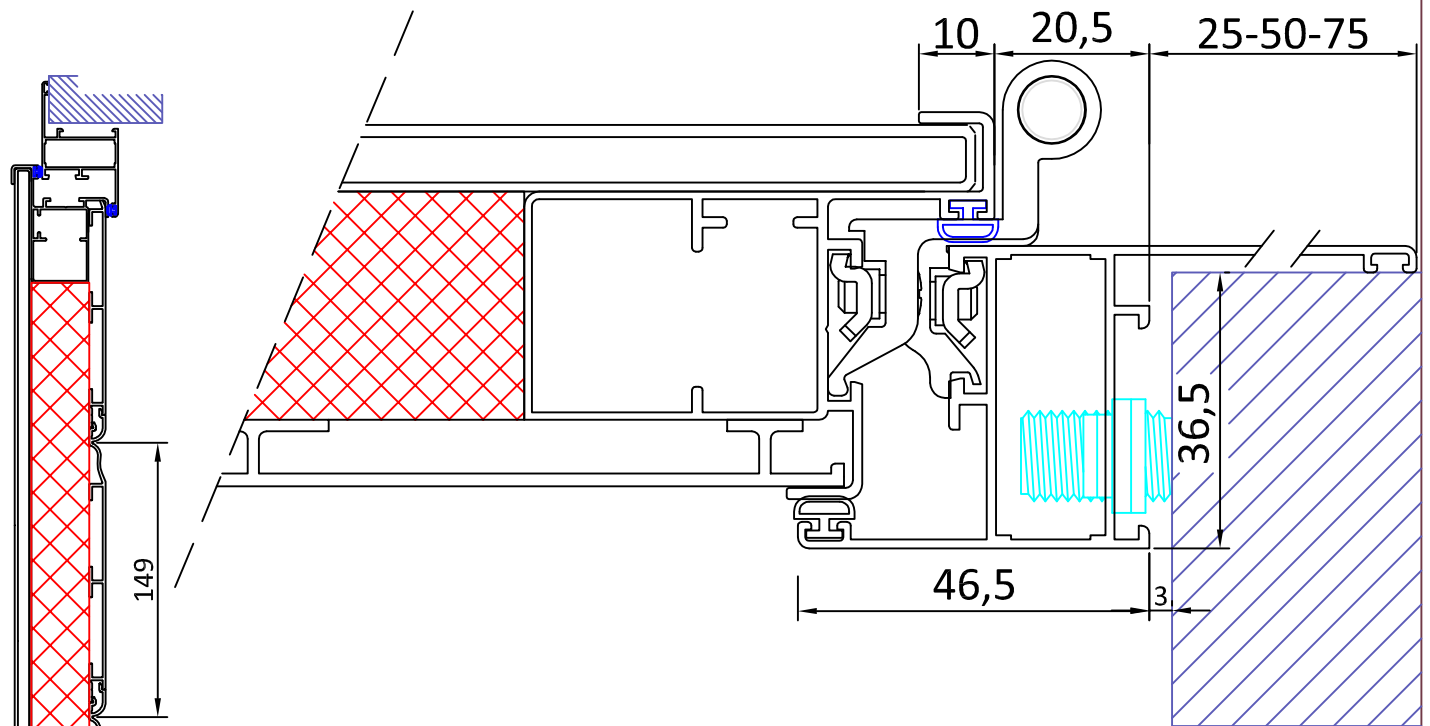

"CI" - SCURETTO A SCANDOLA - TELAIO IN VISTA - COVER CLASSIC

605
(senza maggiorazione)

606
(con maggiorazione)
(vedi listino)

"MI" - SCURETTO A SCANDOLA - TELAIO A SCOMPARSA - EVOLUTION FIX CLASSIC

"SI" - SCURETTO A SCANDOLA - CARDINI A MURO - LIGHT CLASSIC

605
(senza maggiorazione)

606
(con maggiorazione)
(vedi listino)

"TI" - SCURETTO A SCANDOLA - TELAIO TRADIZIONALE MM 25-50-75 - FRAME TECH 40
DISPONIBILE ANCHE NELLA VERSIONE TELAIO RIDOTTO T23 (Vedi "SISTEMI DI FISSAGGIO")