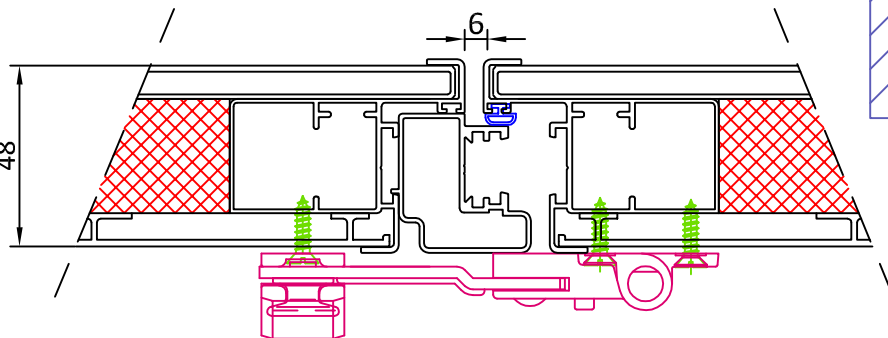

"CI" - SCURETTO A SCANDOLA - TELAIO IN VISTA - COVER CLASSIC

605
(senza maggiorazione)

606
(con maggiorazione)
(vedi listino)

"MI" - SCURETTO A SCANDOLA - TELAIO A SCOMPARSA - EVOLUTION FIX CLASSIC

"SI" - SCURETTO A SCANDOLA - CARDINI A MURO - LIGHT CLASSIC

605
(senza maggiorazione)

606
(con maggiorazione)
(vedi listino)

"TI" - SCURETTO A SCANDOLA - TELAIO TRADIZIONALE MM 25-50-75 - FRAME TECH 40
DISPONIBILE ANCHE NELLA VERSIONE TELAIO RIDOTTO T23 (Vedi "SISTEMI DI FISSAGGIO")