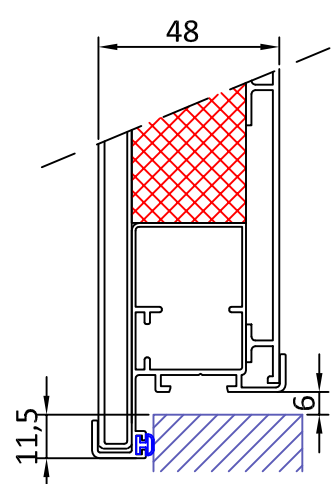

"CI" - SCURETTO A SCANDOLA - TELAIO IN VISTA - COVER CLASSIC

605
(senza maggiorazione)

606
(con maggiorazione)
(vedi listino)

"MI" - SCURETTO A SCANDOLA - TELAIO A SCOMPARSA - EVOLUTION FIX CLASSIC

"SI" - SCURETTO A SCANDOLA - CARDINI A MURO - LIGHT CLASSIC

605
(senza maggiorazione)

606
(con maggiorazione)
(vedi listino)

"TI" - SCURETTO A SCANDOLA - TELAIO TRADIZIONALE MM 25-50-75 - FRAME TECH 40
DISPONIBILE ANCHE NELLA VERSIONE TELAIO RIDOTTO T23 (Vedi "SISTEMI DI FISSAGGIO")