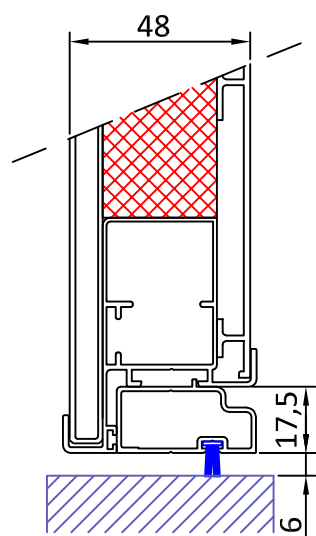

606
(con maggiorazione)
(vedi listino)