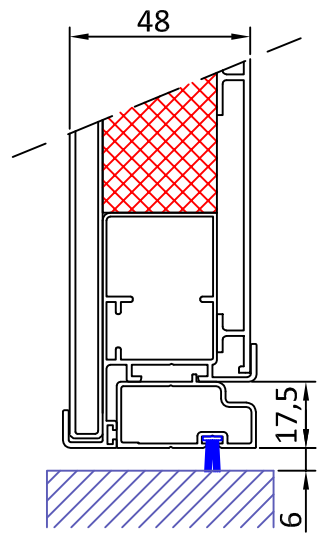

"CI" - SCURETTO A SCANDOLA - TELAIO IN VISTA - COVER CLASSIC

605
(senza maggiorazione)

606
(con maggiorazione)
(vedi listino)

"MI" - SCURETTO A SCANDOLA - TELAIO A SCOMPARSA - EVOLUTION FIX CLASSIC

"SI" - SCURETTO A SCANDOLA - CARDINI A MURO - LIGHT CLASSIC

605
(senza maggiorazione)

606
(con maggiorazione)
(vedi listino)

"TI" - SCURETTO A SCANDOLA - TELAIO TRADIZIONALE MM 25-50-75 - FRAME TECH 40
DISPONIBILE ANCHE NELLA VERSIONE TELAIO RIDOTTO T23 (Vedi "SISTEMI DI FISSAGGIO")