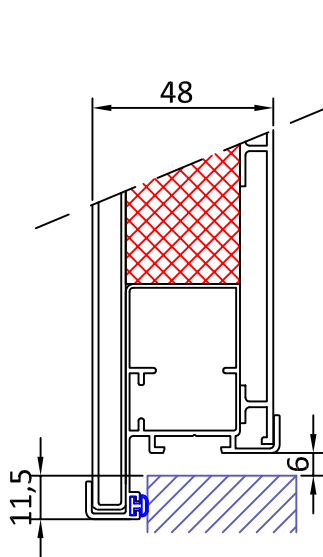

"CI" - SCURETTO A SCANDOLA - TELAIO IN VISTA - COVER CLASSIC

605
(senza maggiorazione)

606
(con maggiorazione)
(vedi listino)

"MI" - SCURETTO A SCANDOLA - TELAIO A SCOMPARSA - EVOLUTION FIX CLASSIC

"SI" - SCURETTO A SCANDOLA - CARDINI A MURO - LIGHT CLASSIC

605
(senza maggiorazione)

606
(con maggiorazione)
(vedi listino)

"TI" - SCURETTO A SCANDOLA - TELAIO TRADIZIONALE MM 25-50-75 - FRAME TECH 40
DISPONIBILE ANCHE NELLA VERSIONE TELAIO RIDOTTO T23 (Vedi "SISTEMI DI FISSAGGIO")