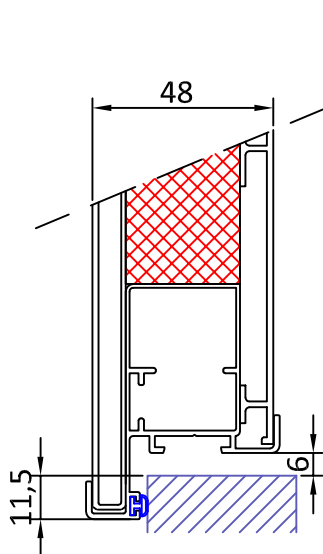

"CI" - SCURETTO A SCANDOLA - TELAIO IN VISTA - COVER CLASSIC

605
(senza maggiorazione)

606
(con maggiorazione)
(vedi listino)

"MI" - SCURETTO A SCANDOLA - TELAIO A SCOMPARSA - EVOLUTION FIX CLASSIC

"SI" - SCURETTO A SCANDOLA - CARDINI A MURO - LIGHT CLASSIC

605
(senza maggiorazione)

606
(con maggiorazione)
(vedi listino)

"TI" - SCURETTO A SCANDOLA - TELAIO TRADIZIONALE MM 25-50-75 - FRAME TECH 40
DISPONIBILE ANCHE NELLA VERSIONE TELAIO RIDOTTO T23 (Vedi "SISTEMI DI FISSAGGIO")